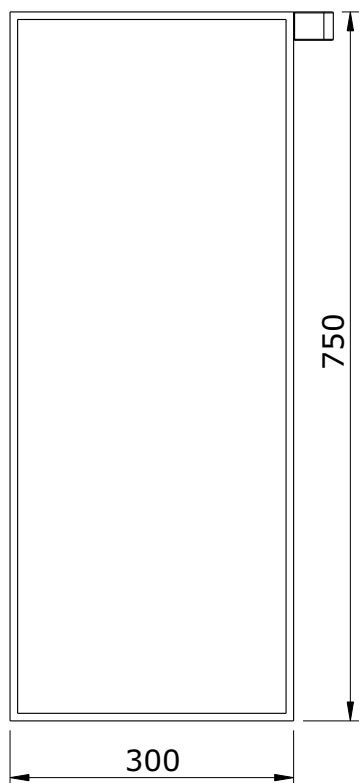

série: Start

descrição: móvel coluna suspensa

sanindusa<sup>®</sup>

código: 62330

revisão: 00

Os produtos apresentados seguem especificações técnicas internas da SANINDUSA.

As dimensões são meramente indicativas.