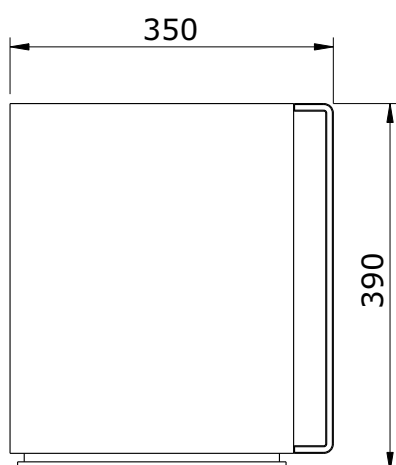

série: Start

descrição: móvel coluna suspensa

sanindusa<sup>®</sup>

código: 62330

revisão: 00

Os produtos apresentados seguem especificações técnicas internas da SANINDUSA.

As dimensões são meramente indicativas.