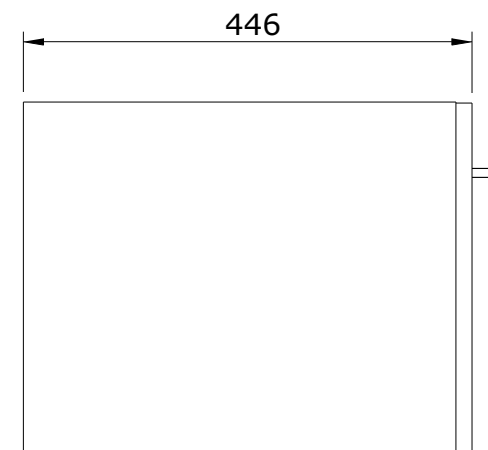

Área
cod.: 65130
ver.: 03

descrição: móvel suspenso 121
description: 121 wall mounted furniture
description: meuble mural 121

sanindusa®

Os produtos apresentados seguem especificações técnicas internas da SANINDUSA.

As dimensões são meramente indicativas.

Reservamos o direito de fazer alterações técnicas que permitam melhorar a funcionalidade dos nossos produtos, sem aviso prévio.

The presented products follow technical specifications from SANINDUSA.