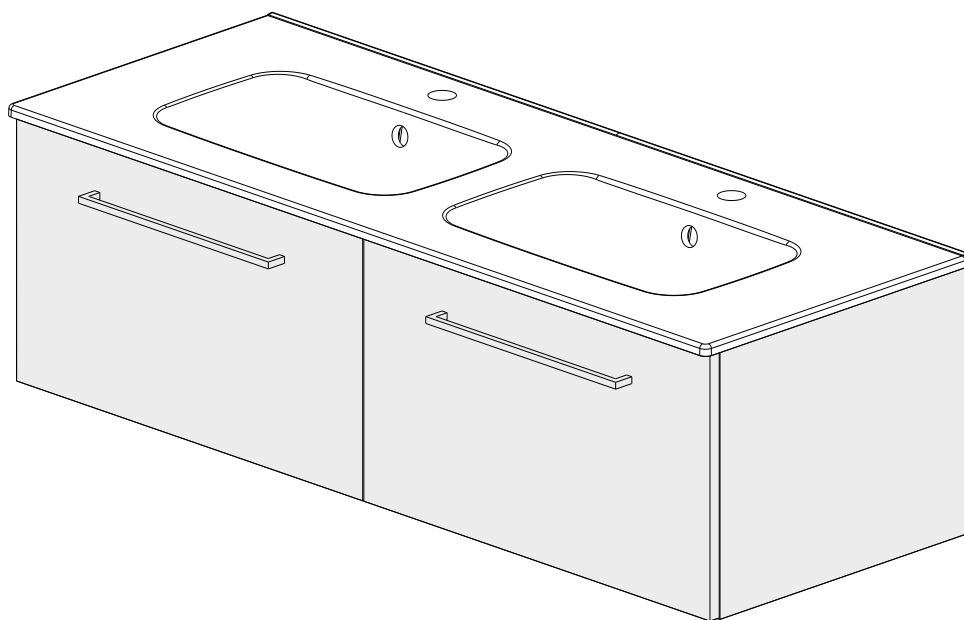

Área
cod.: 65130
ver.: 03

descrição: móvel suspenso 121
description: 121 wall mounted furniture
description: meuble mural 121

sanindusa®

Os produtos apresentados seguem especificações técnicas internas da SANINDUSA.