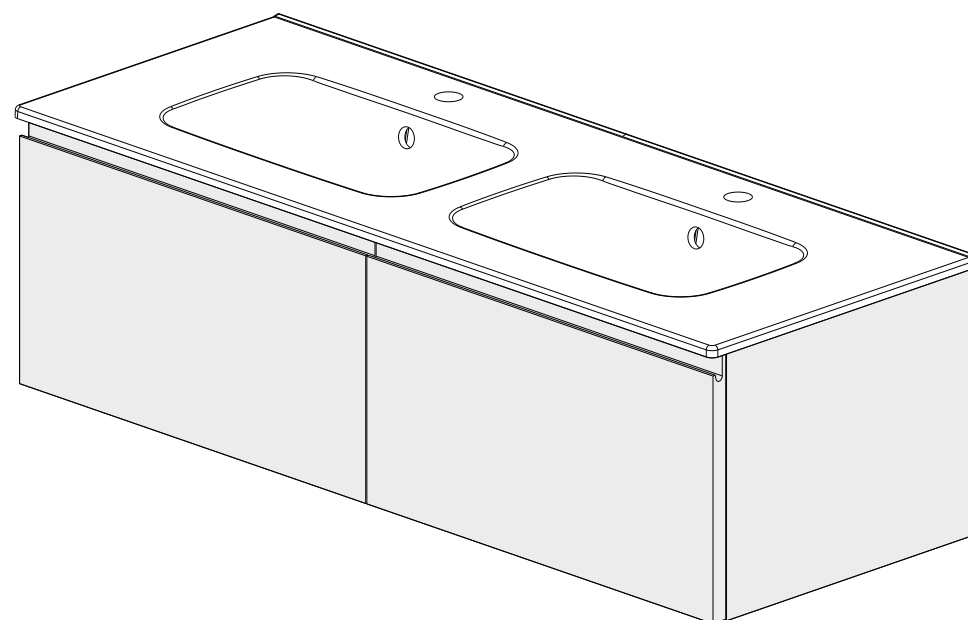

Área
cod.: 65130
ver.: 03

descrição: móvel suspenso 121
description: 121 wall mounted furniture
description: meuble mural 121

sanindusa®

Os produtos apresentados seguem especificações técnicas internas da SANINDUSA.

As dimensões são meramente indicativas.

Reservamos o direito de fazer alterações técnicas que permitam melhorar a funcionalidade dos nossos produtos, sem aviso prévio.

The presented products follow technical specifications from SANINDUSA.