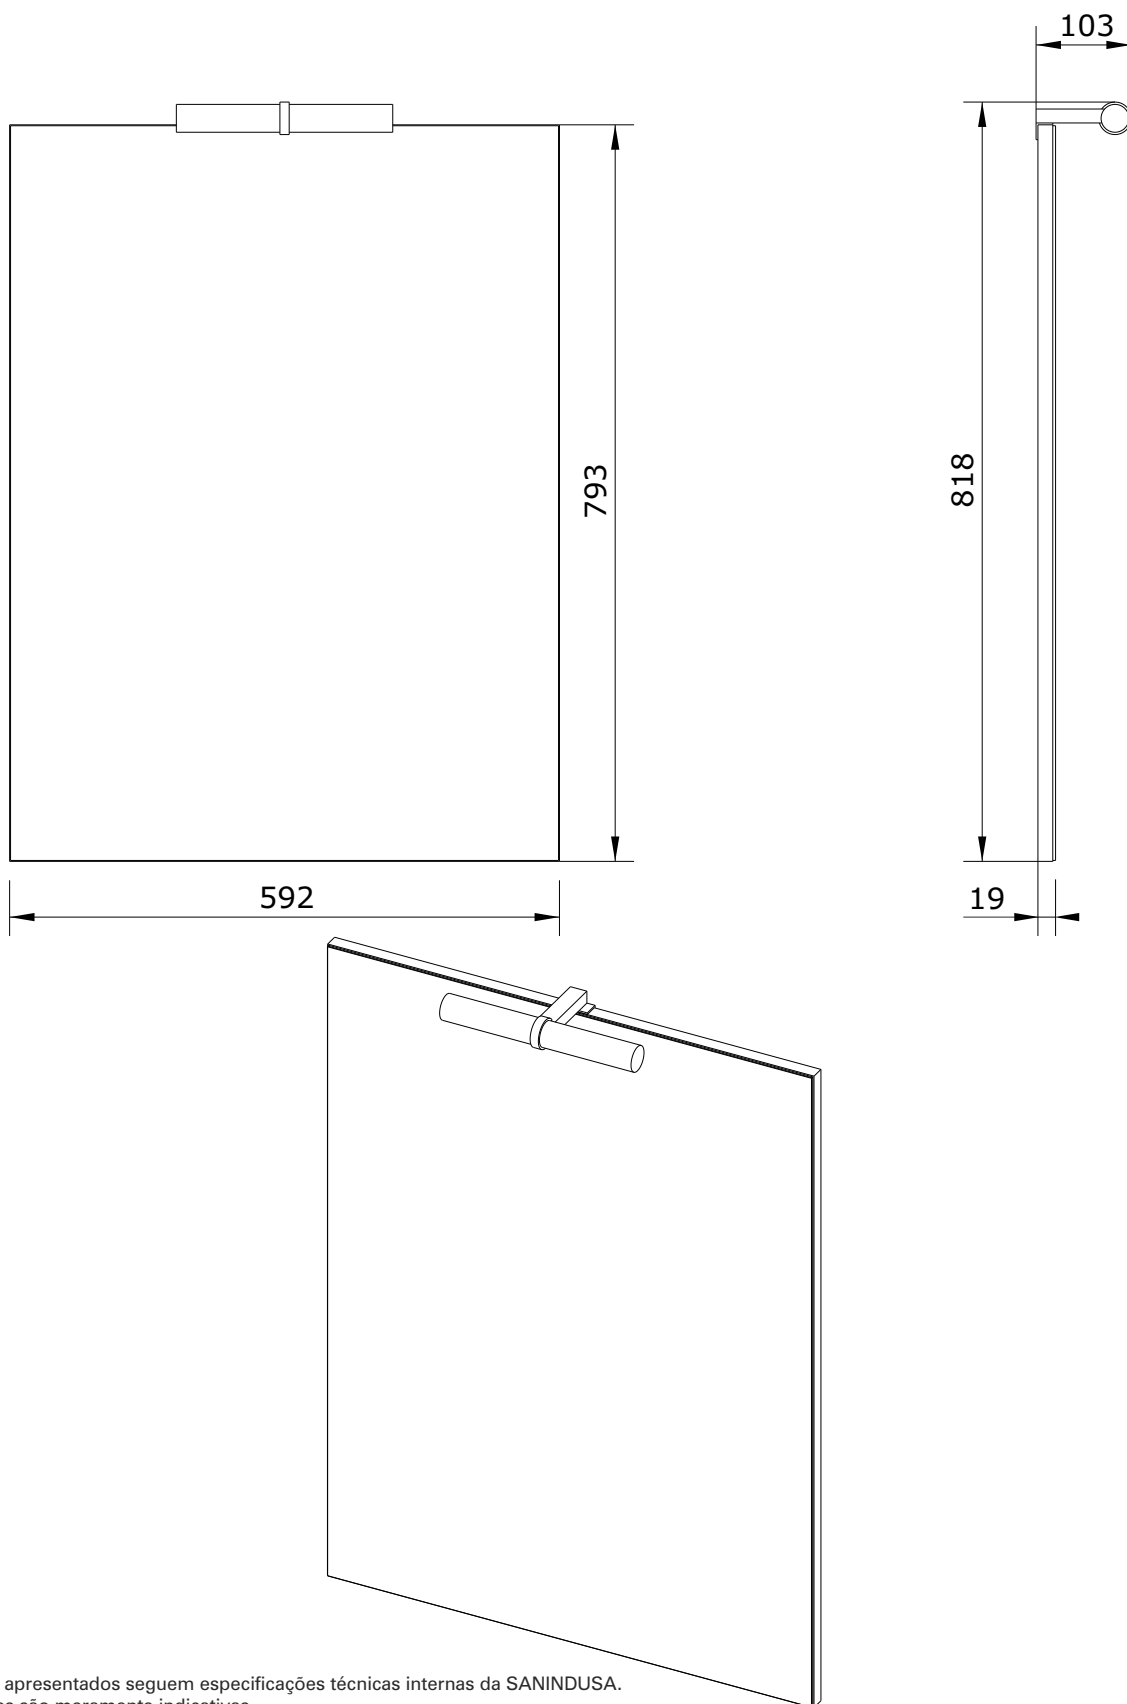

Área
cod.: 65170
ver.: 02

descrição: espelho 60 com iluminação LED
description: 60 mirror with LED light
description: miroir 60 avec applique d'eclairage LED

sanindusa[®]

Os produtos apresentados seguem especificações técnicas internas da SANINDUSA.

As dimensões são meramente indicativas.

Reservamos o direito de fazer alterações técnicas que permitam melhorar a funcionalidade dos nossos produtos, sem aviso prévio.

The presented products follow technical specifications from SANINDUSA.