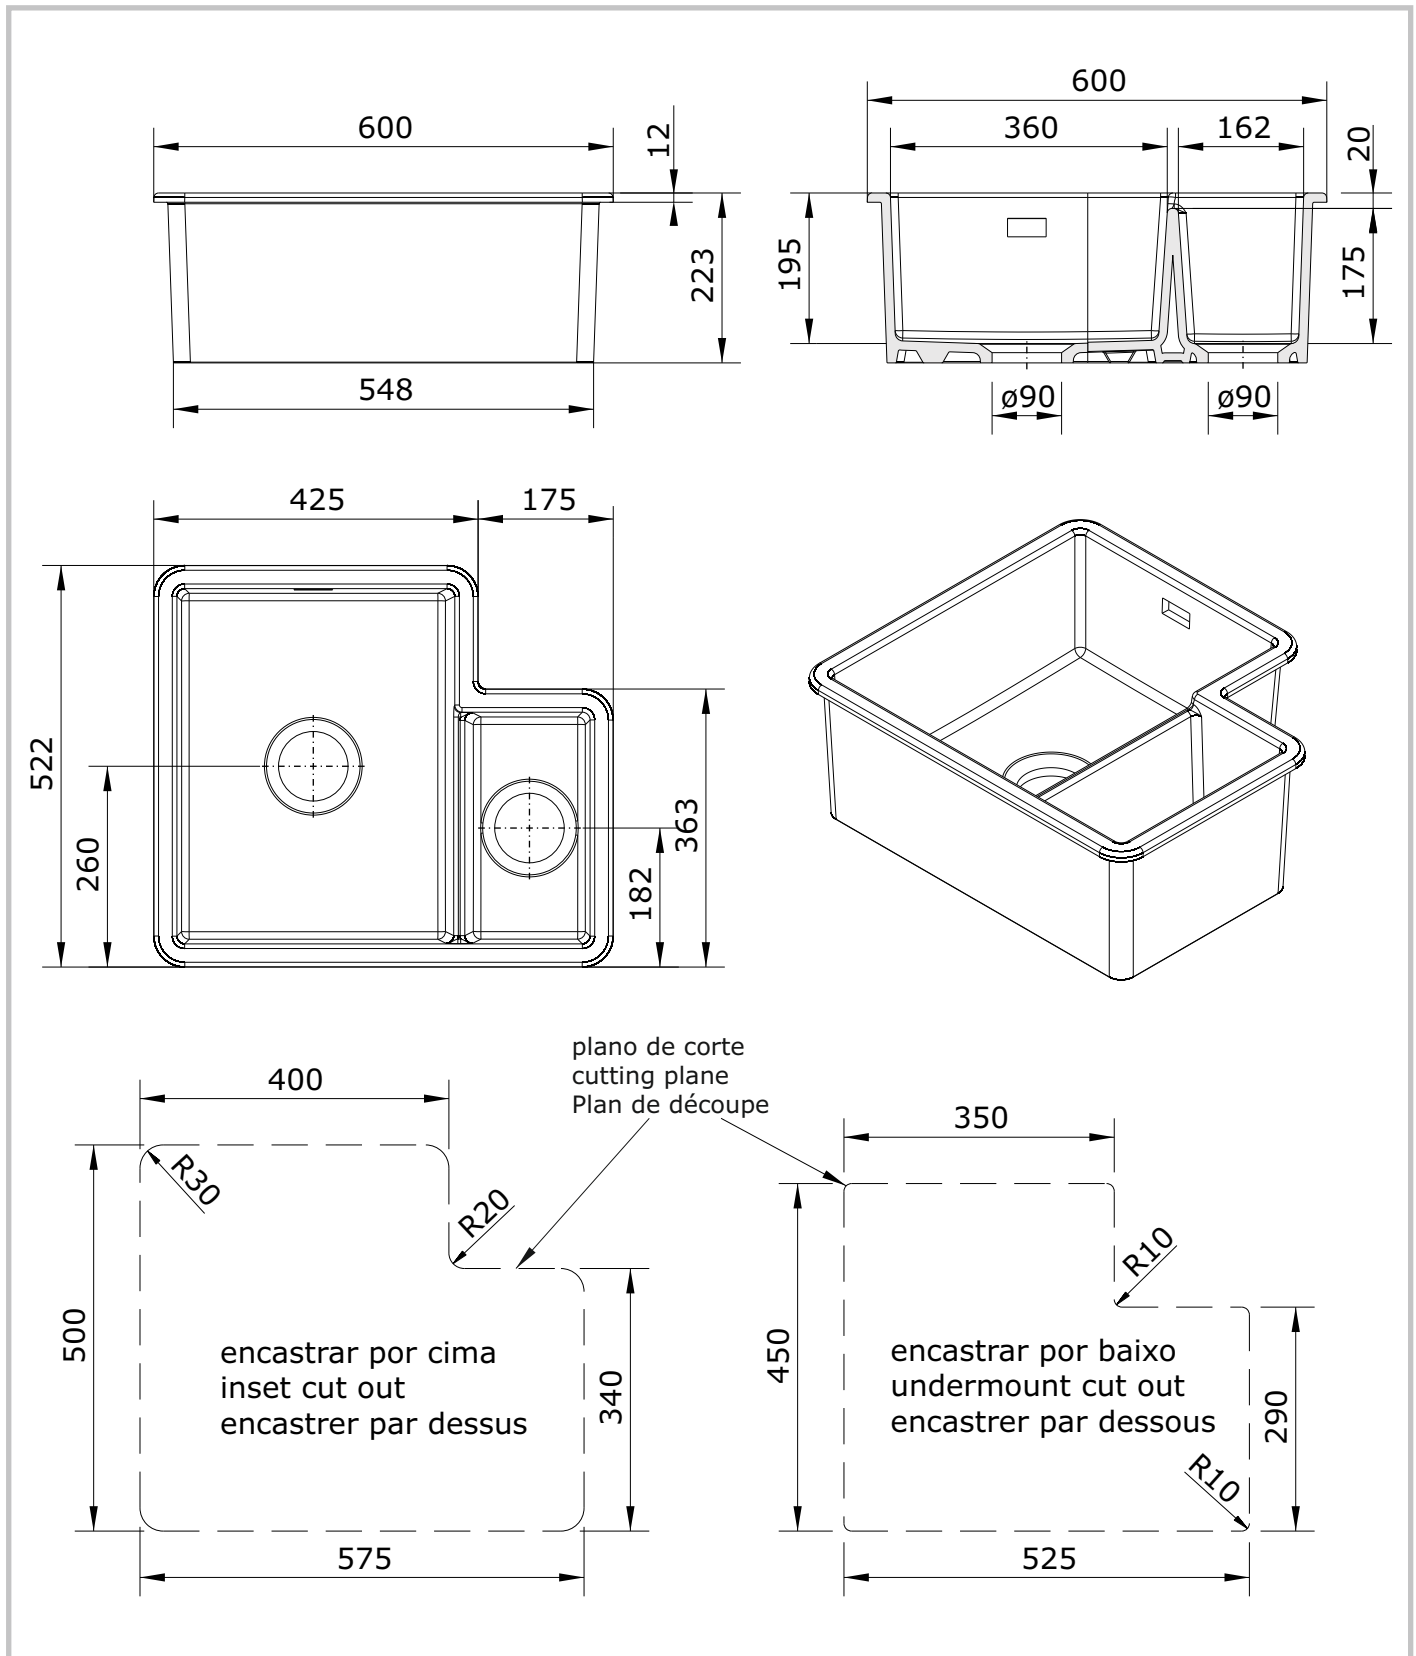

Valet
cod.: 7360
ver.: 00

descrição: lava-louca 1 1/3 cubas de encastrar
description: 1 1/3 bowl sink
description: évier 1 1/3 cuve à encastrer

sanindusa®

Os produtos apresentados seguem especificações técnicas internas da SANINDUSA.
As dimensões são meramente indicativas.