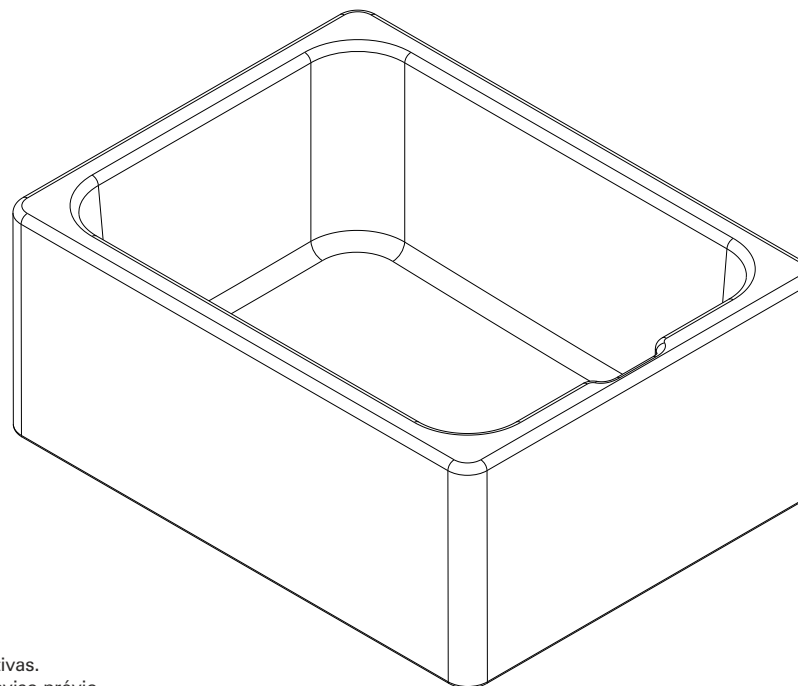

Belfast
cod.: 740000
ver.: 03

descrição: lava-louça 60x46
description: 60x46 kitchen sink
description: évier 60x46

sanindusa®

Os produtos apresentados seguem especificações técnicas internas da SANINDUSA.
As medidas apresentadas estão sujeitas às tolerâncias e variações naturais da cerâmica pelo que serão sempre orientativas.
Reservamos o direito de fazer alterações técnicas que permitam melhorar a funcionalidade dos nossos produtos, sem aviso prévio.

The presented products follow technical specifications from SANINDUSA.
The dimensions of the pieces are subject to natural ceramic tolerances and variations and will be always orientative.
We reserve the right to introduce technical improvements in our products without previous advice.