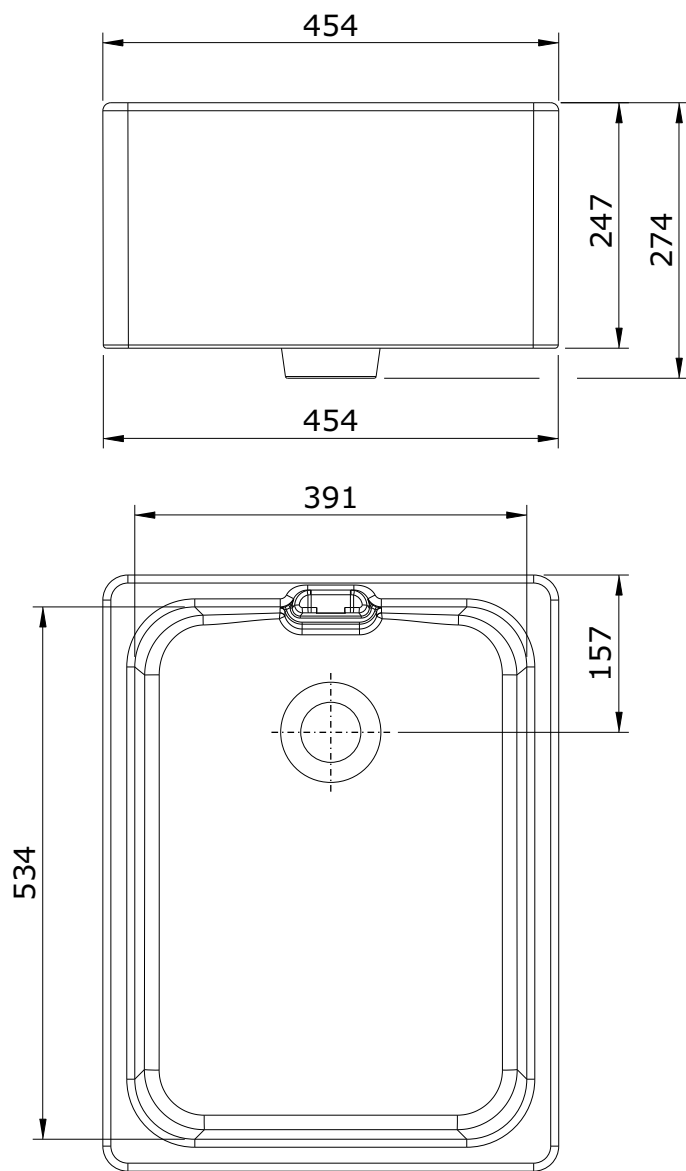

Belfast
cod.: 740000
ver.: 03

descrição: lava-louça 60x46
description: 60x46 kitchen sink
description: évier 60x46

sanindusa®

Os produtos apresentados seguem especificações técnicas internas da SANINDUSA.
As medidas apresentadas estão sujeitas às tolerâncias e variações naturais da cerâmica pelo que serão sempre orientativas.
Reservamos o direito de fazer alterações técnicas que permitam melhorar a funcionalidade dos nossos produtos, sem aviso prévio.

The presented products follow technical specifications from SANINDUSA.
The dimensions of the pieces are subject to natural ceramic tolerances and variations and will be always orientative.
We reserve the right to introduce technical improvements in our products without previous advice.