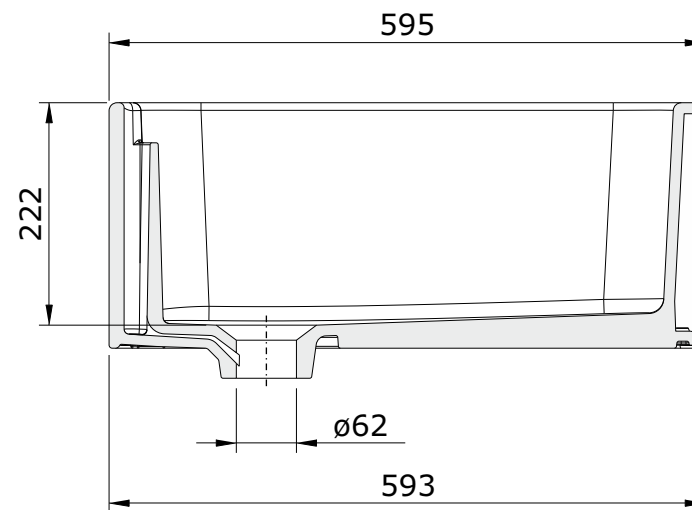

Belfast
cod.: 740000
ver.: 03

descrição: lava-louça 60x46
description: 60x46 kitchen sink
description: évier 60x46

sanindusa®

Os produtos apresentados seguem especificações técnicas internas da SANINDUSA.
As medidas apresentadas estão sujeitas às tolerâncias e variações naturais da cerâmica pelo que serão sempre orientativas.
Reservamos o direito de fazer alterações técnicas que permitam melhorar a funcionalidade dos nossos produtos, sem aviso prévio.

The presented products follow technical specifications from SANINDUSA.
The dimensions of the pieces are subject to natural ceramic tolerances and variations and will be always orientative.
We reserve the right to introduce technical improvements in our products without previous advice.

Les produits présentés suivent les spécifications techniques internes de Sanindusa.
Les dimensions de ceux-ci sont données à titre indicatifs.
Nous nous réservons le droit de procéder aux modifications techniques qui permettraient d'améliorer les fonctionnalités de nos produits, sans préavis.