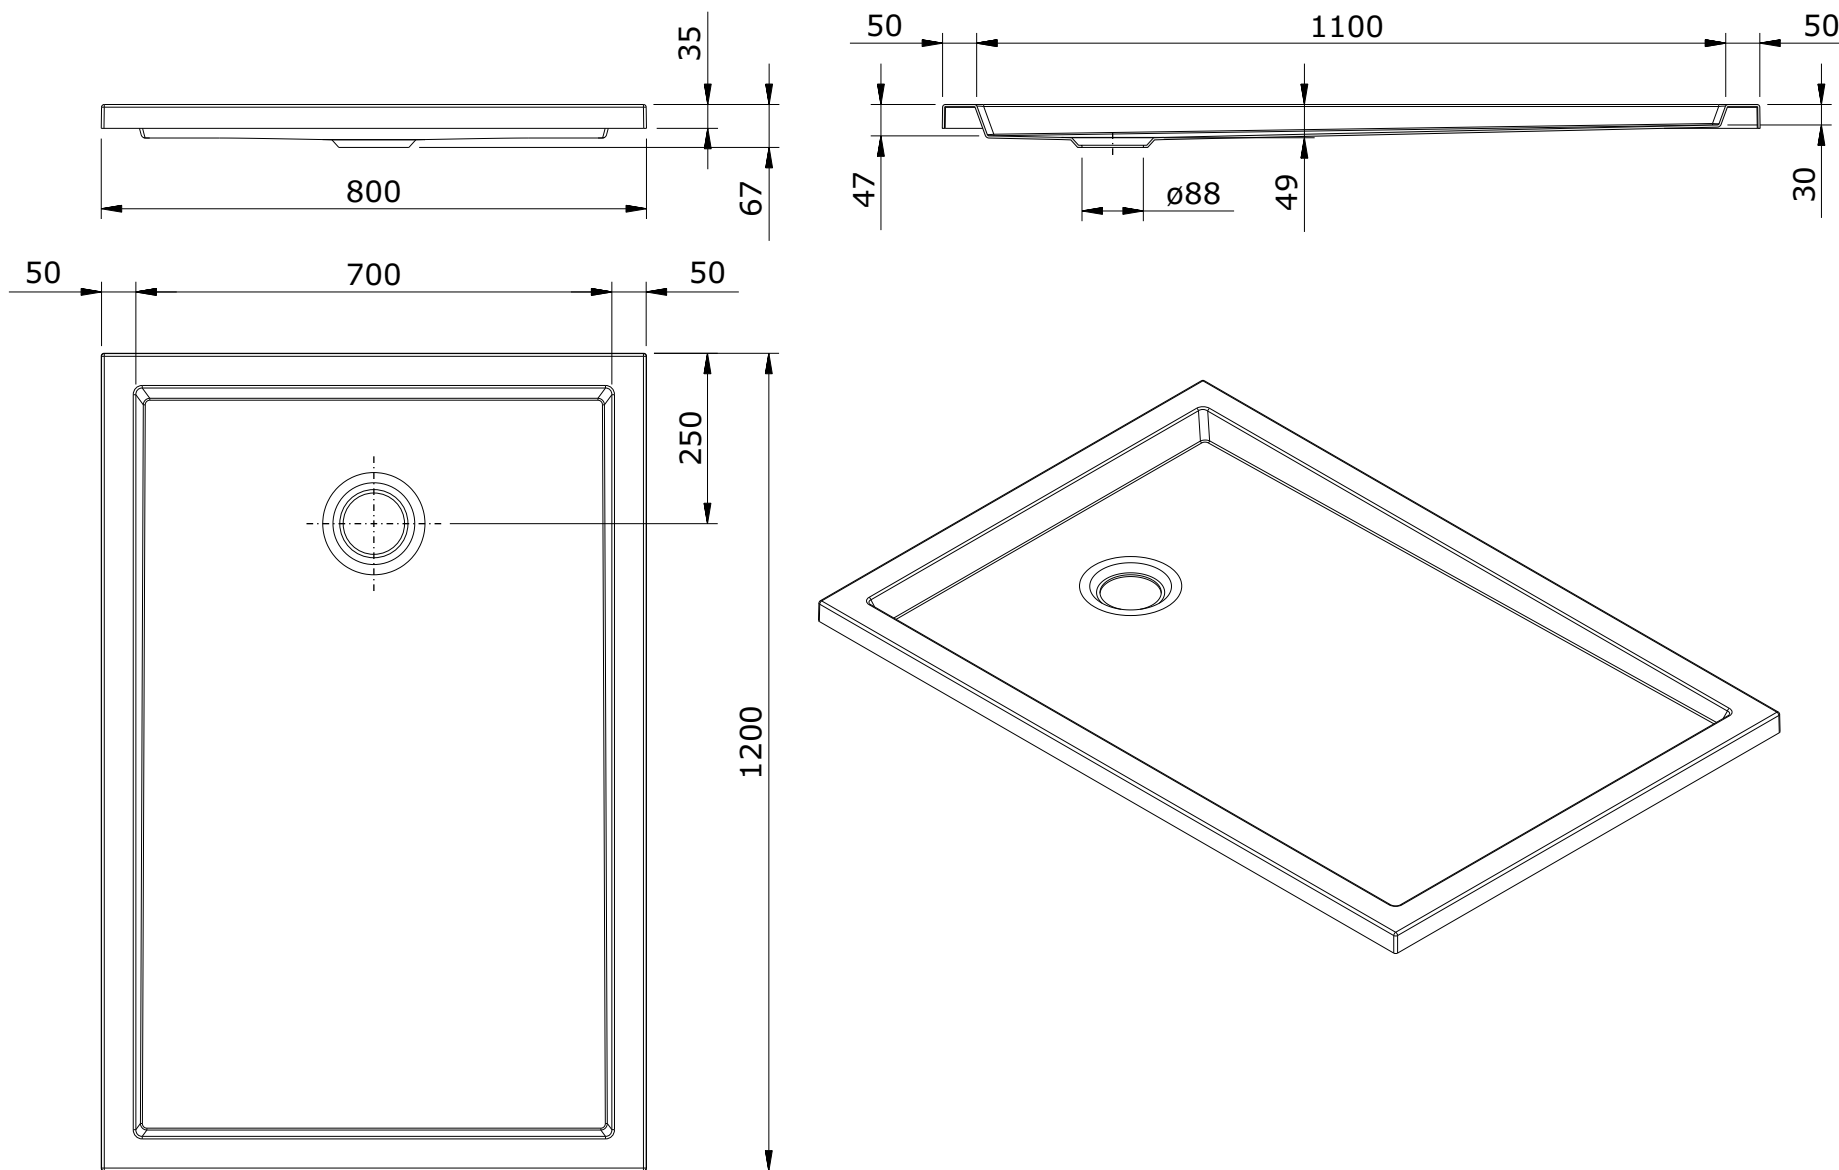

série: Piano

descrição: base 120x80x3,5

sanindusa®

código: 802070

revisão: 00

Os produtos apresentados seguem especificações técnicas internas da SANINDUSA.

As dimensões são meramente indicativas.

Reservamos o direito de fazer alterações técnicas que permitam melhorar a funcionalidade dos nossos produtos, sem aviso prévio.

The presented products follow technical specifications from SANINDUSA.

The dimensions of the pieces are merely a reference.

We reserve the right to introduce technical improvements in our products without previous advice.