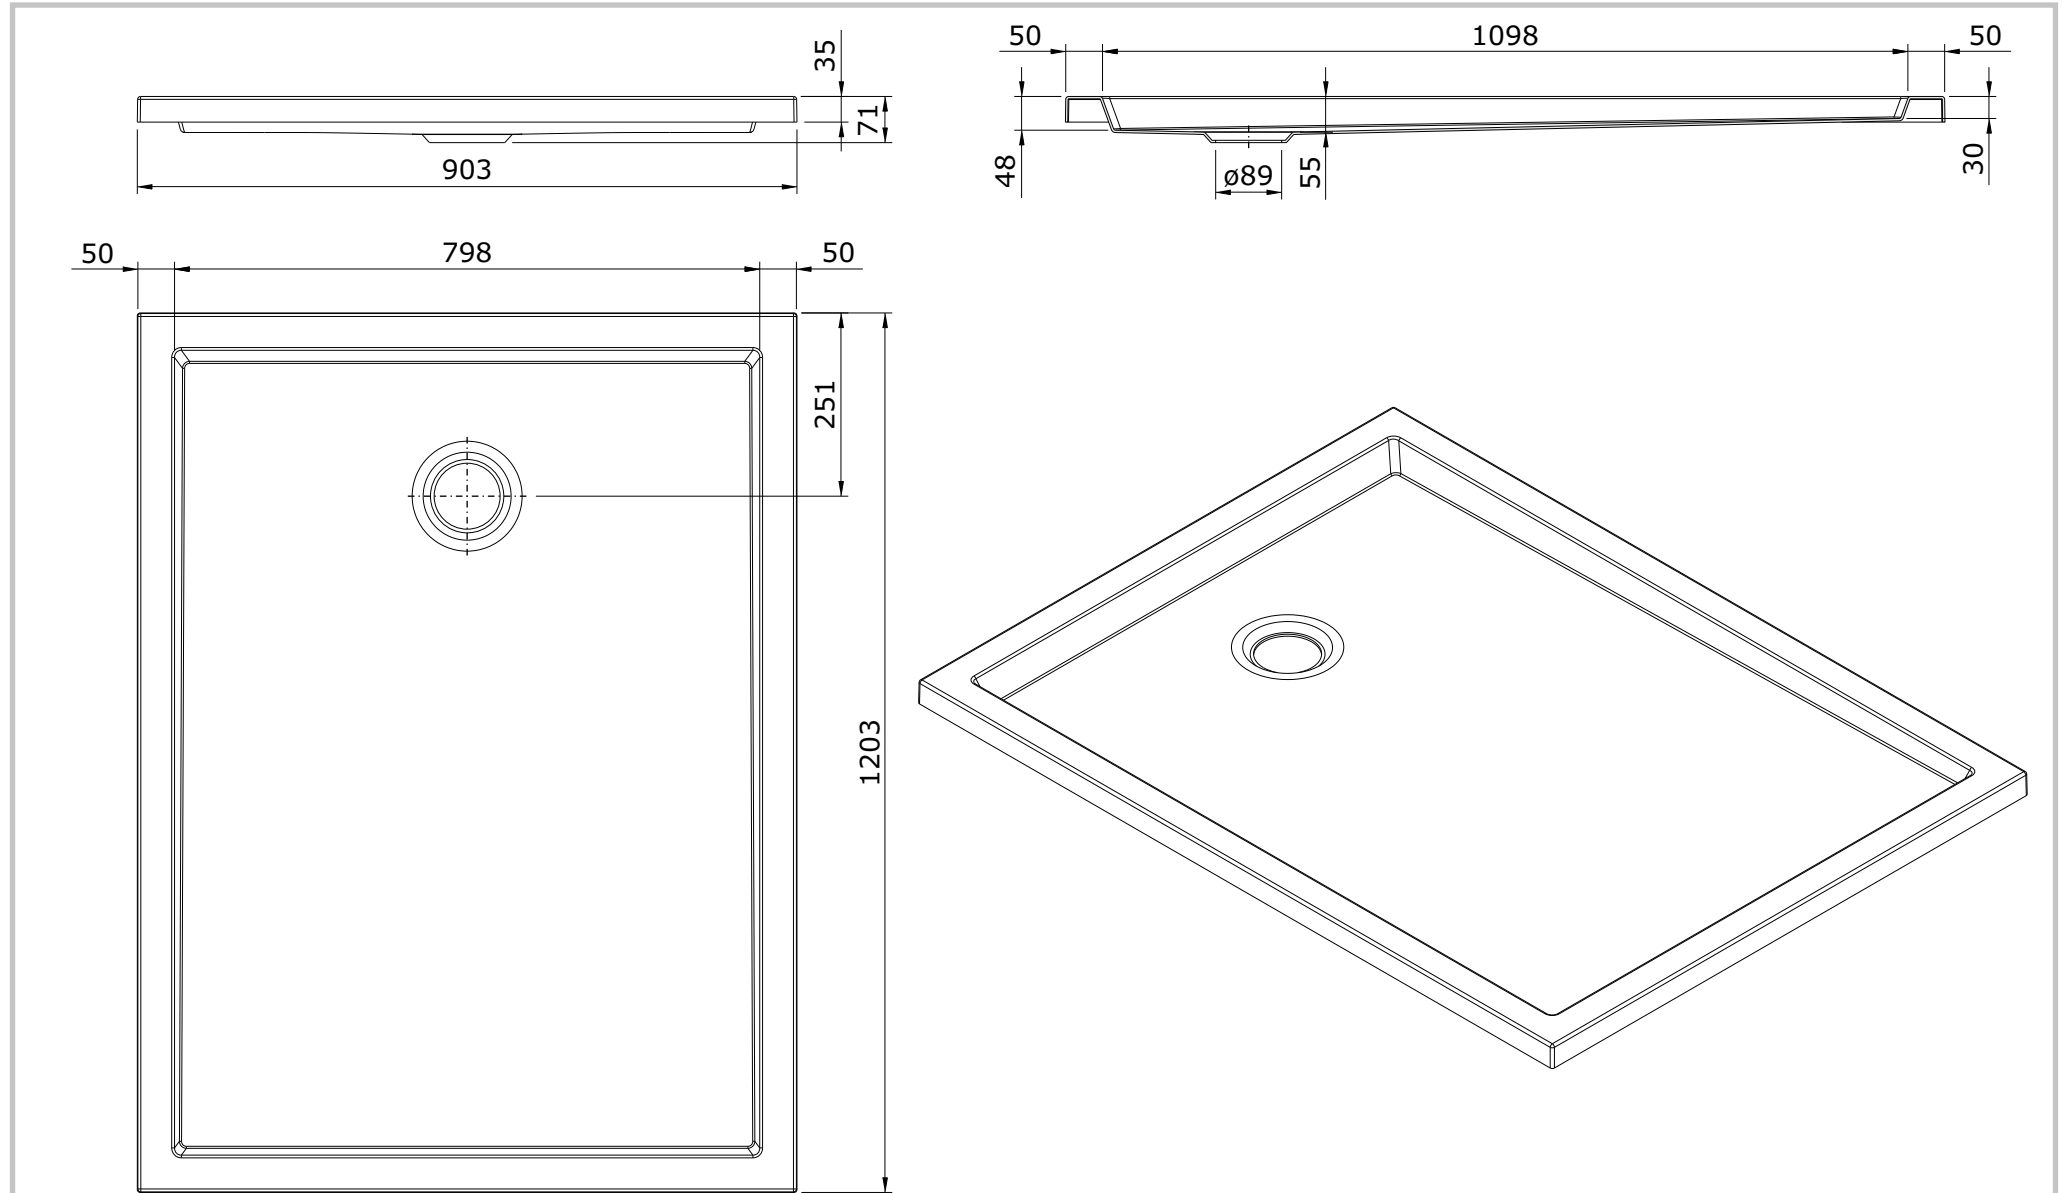

série: Piano

descrição: base 120x90x3,5

sanindusa®

código: 802080

revisão: 00

Os produtos apresentados seguem especificações técnicas internas da SANINDUSA.

As dimensões são meramente indicativas.

Reservamos o direito de fazer alterações técnicas que permitam melhorar a funcionalidade dos nossos produtos, sem aviso prévio.

The presented products follow technical specifications from SANINDUSA.

The dimensions of the pieces are merely a reference.

We reserve the right to introduce technical improvements in our products without previous advice.