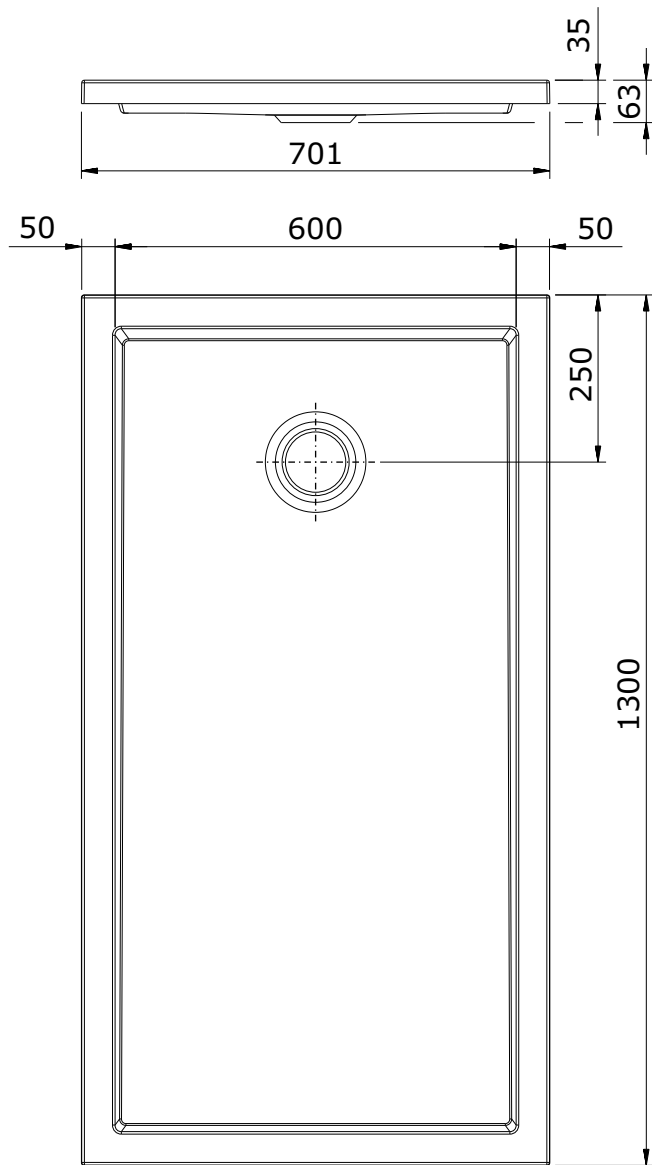

série: Piano

descrição: base de chuveiro 130x70x3,5

sanindusa®

código: 802090

revisão: 00

Os produtos apresentados seguem especificações técnicas internas da SANINDUSA.

As dimensões são meramente indicativas.