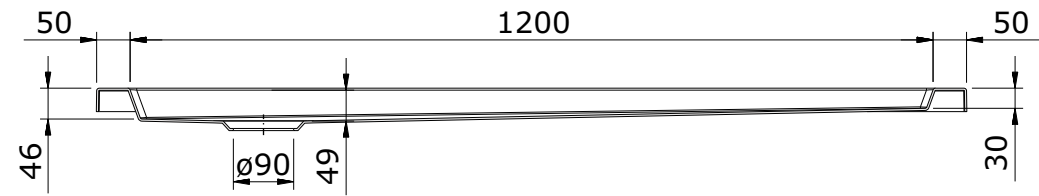

série: Piano

descrição: base de chuveiro 130x70x3,5

sanindusa®

código: 802090

revisão: 00

Os produtos apresentados seguem especificações técnicas internas da SANINDUSA.

As dimensões são meramente indicativas.

Reservamos o direito de fazer alterações técnicas que permitam melhorar a funcionalidade dos nossos produtos, sem aviso prévio.

The presented products follow technical specifications from SANINDUSA.

The dimensions of the pieces are merely a reference.