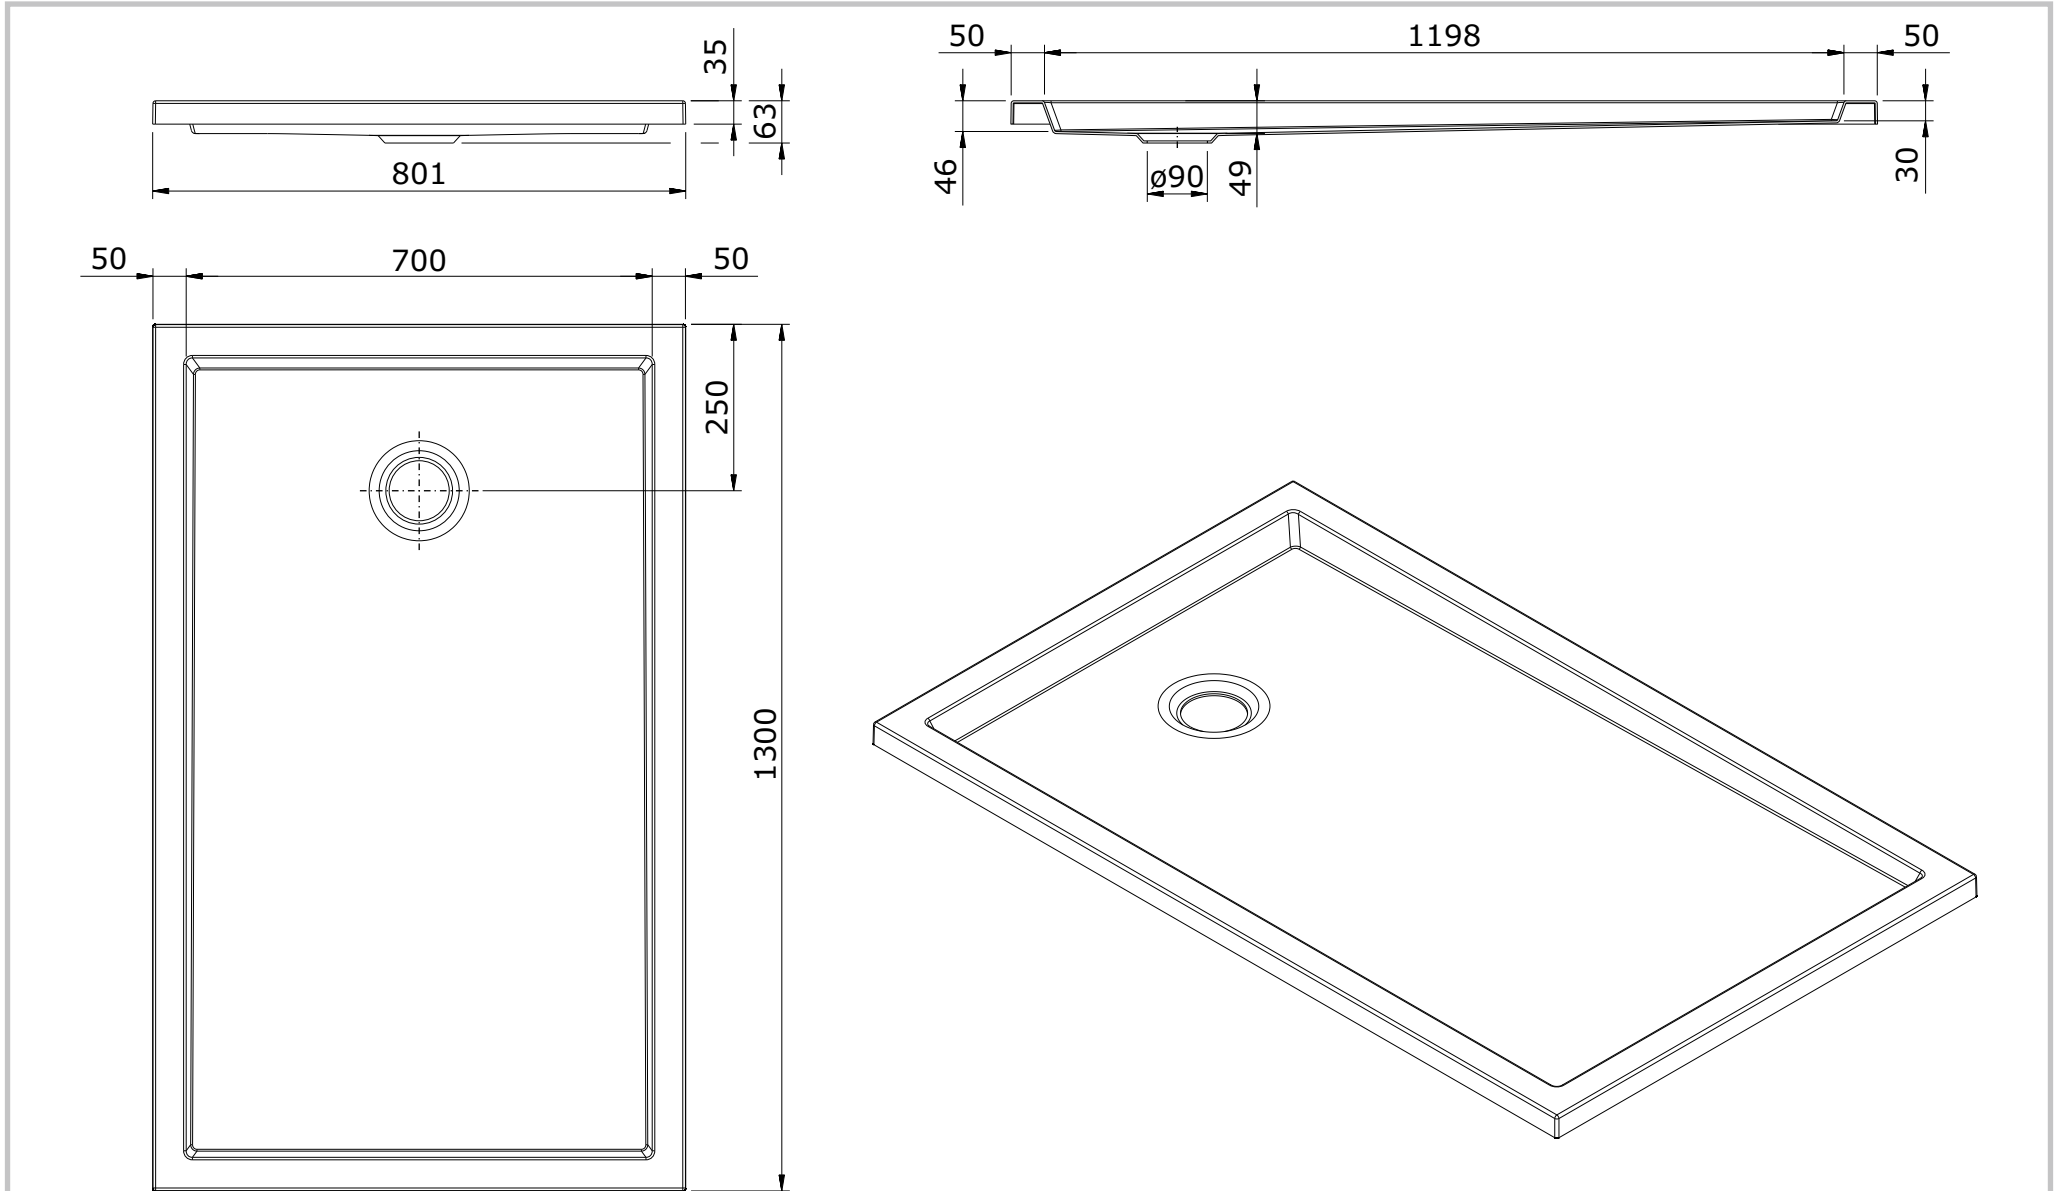

série: Piano

descrição: base de chuveiro 130x80x3,5

sanindusa®

código: 802120

revisão: 00

Os produtos apresentados seguem especificações técnicas internas da SANINDUSA.

As dimensões são meramente indicativas.