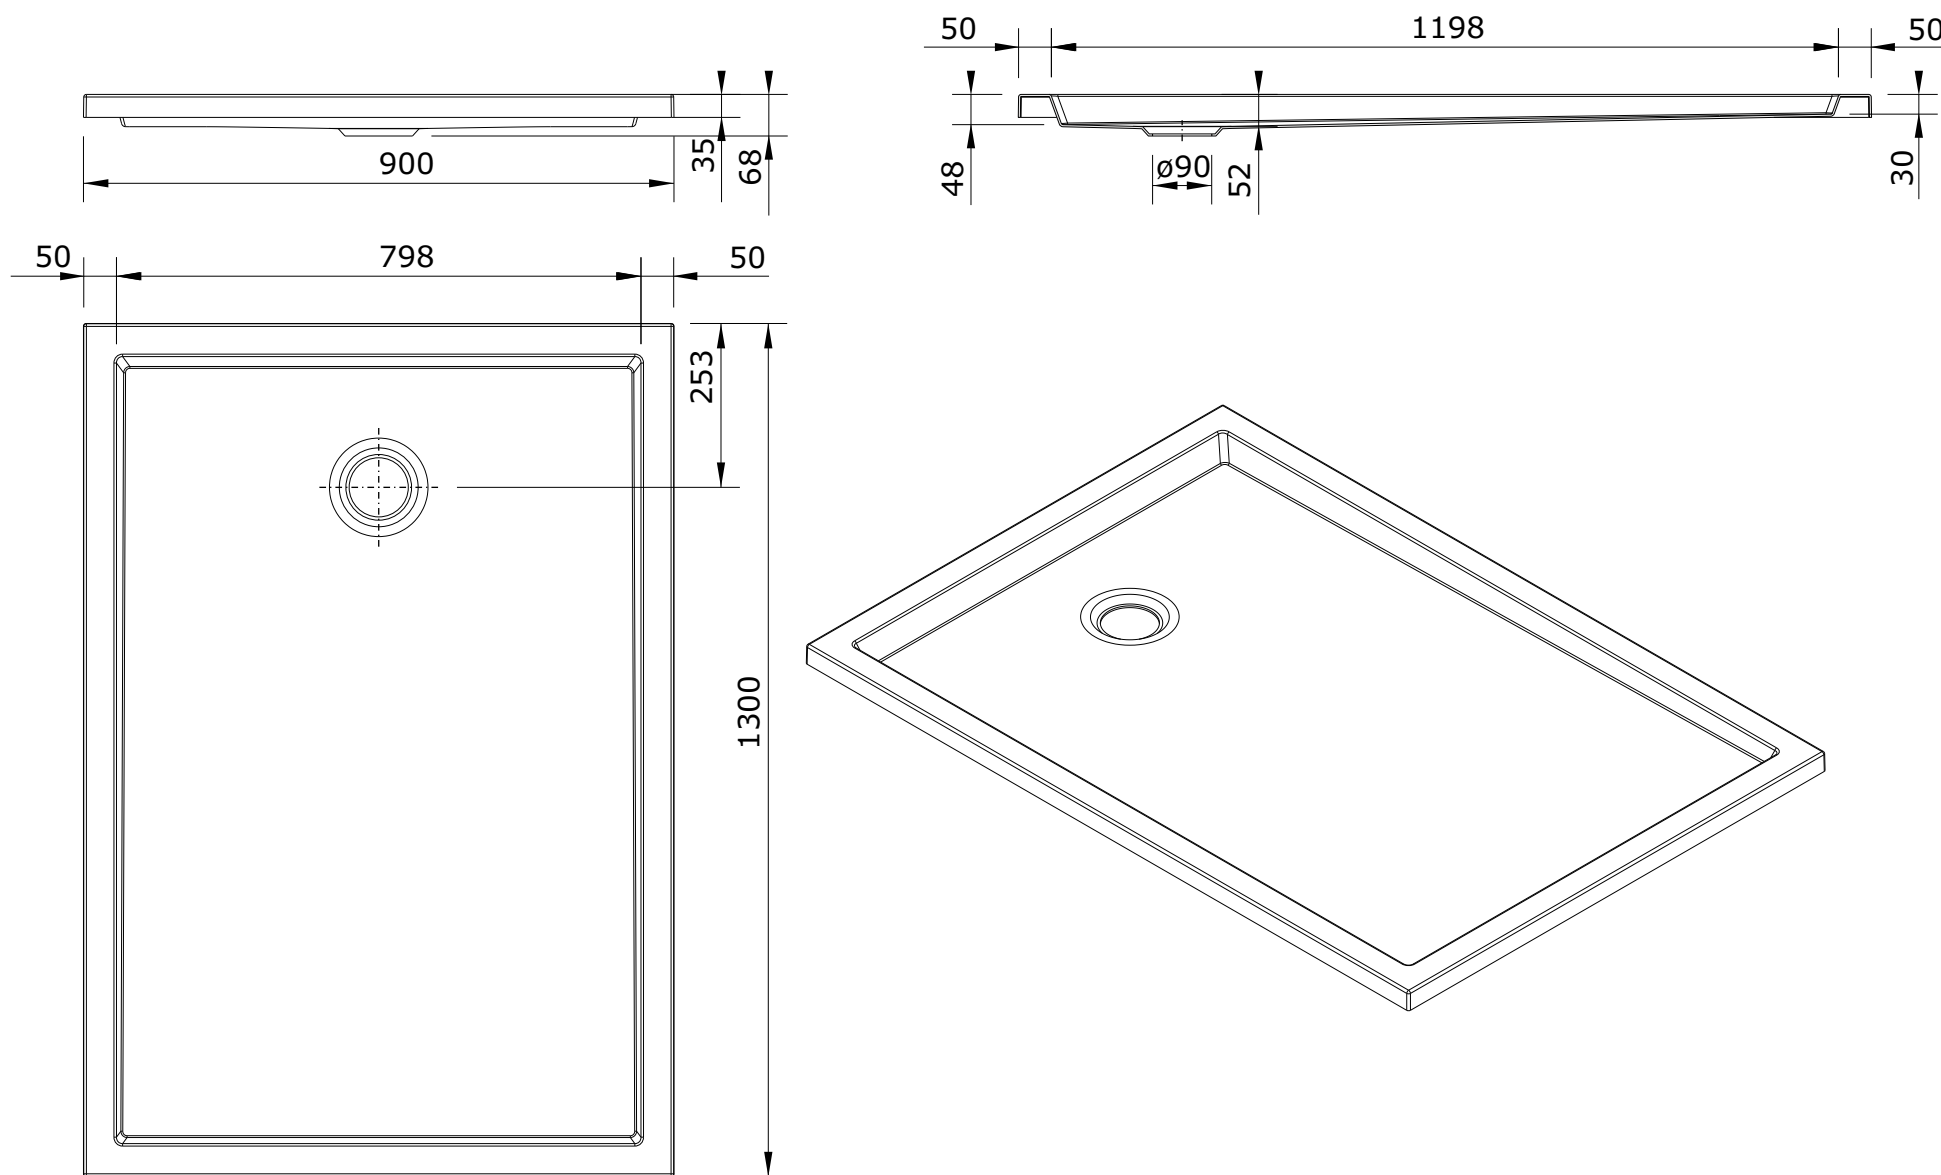

série: Piano

descrição: base 130x90x3,5

sanindusa®

código: 802130

revisão: 00

Os produtos apresentados seguem especificações técnicas internas da SANINDUSA.

As dimensões são meramente indicativas.

Reservamos o direito de fazer alterações técnicas que permitam melhorar a funcionalidade dos nossos produtos, sem aviso prévio.

The presented products follow technical specifications from SANINDUSA.

The dimensions of the pieces are merely a reference.

We reserve the right to introduce technical improvements in our products without previous advice.