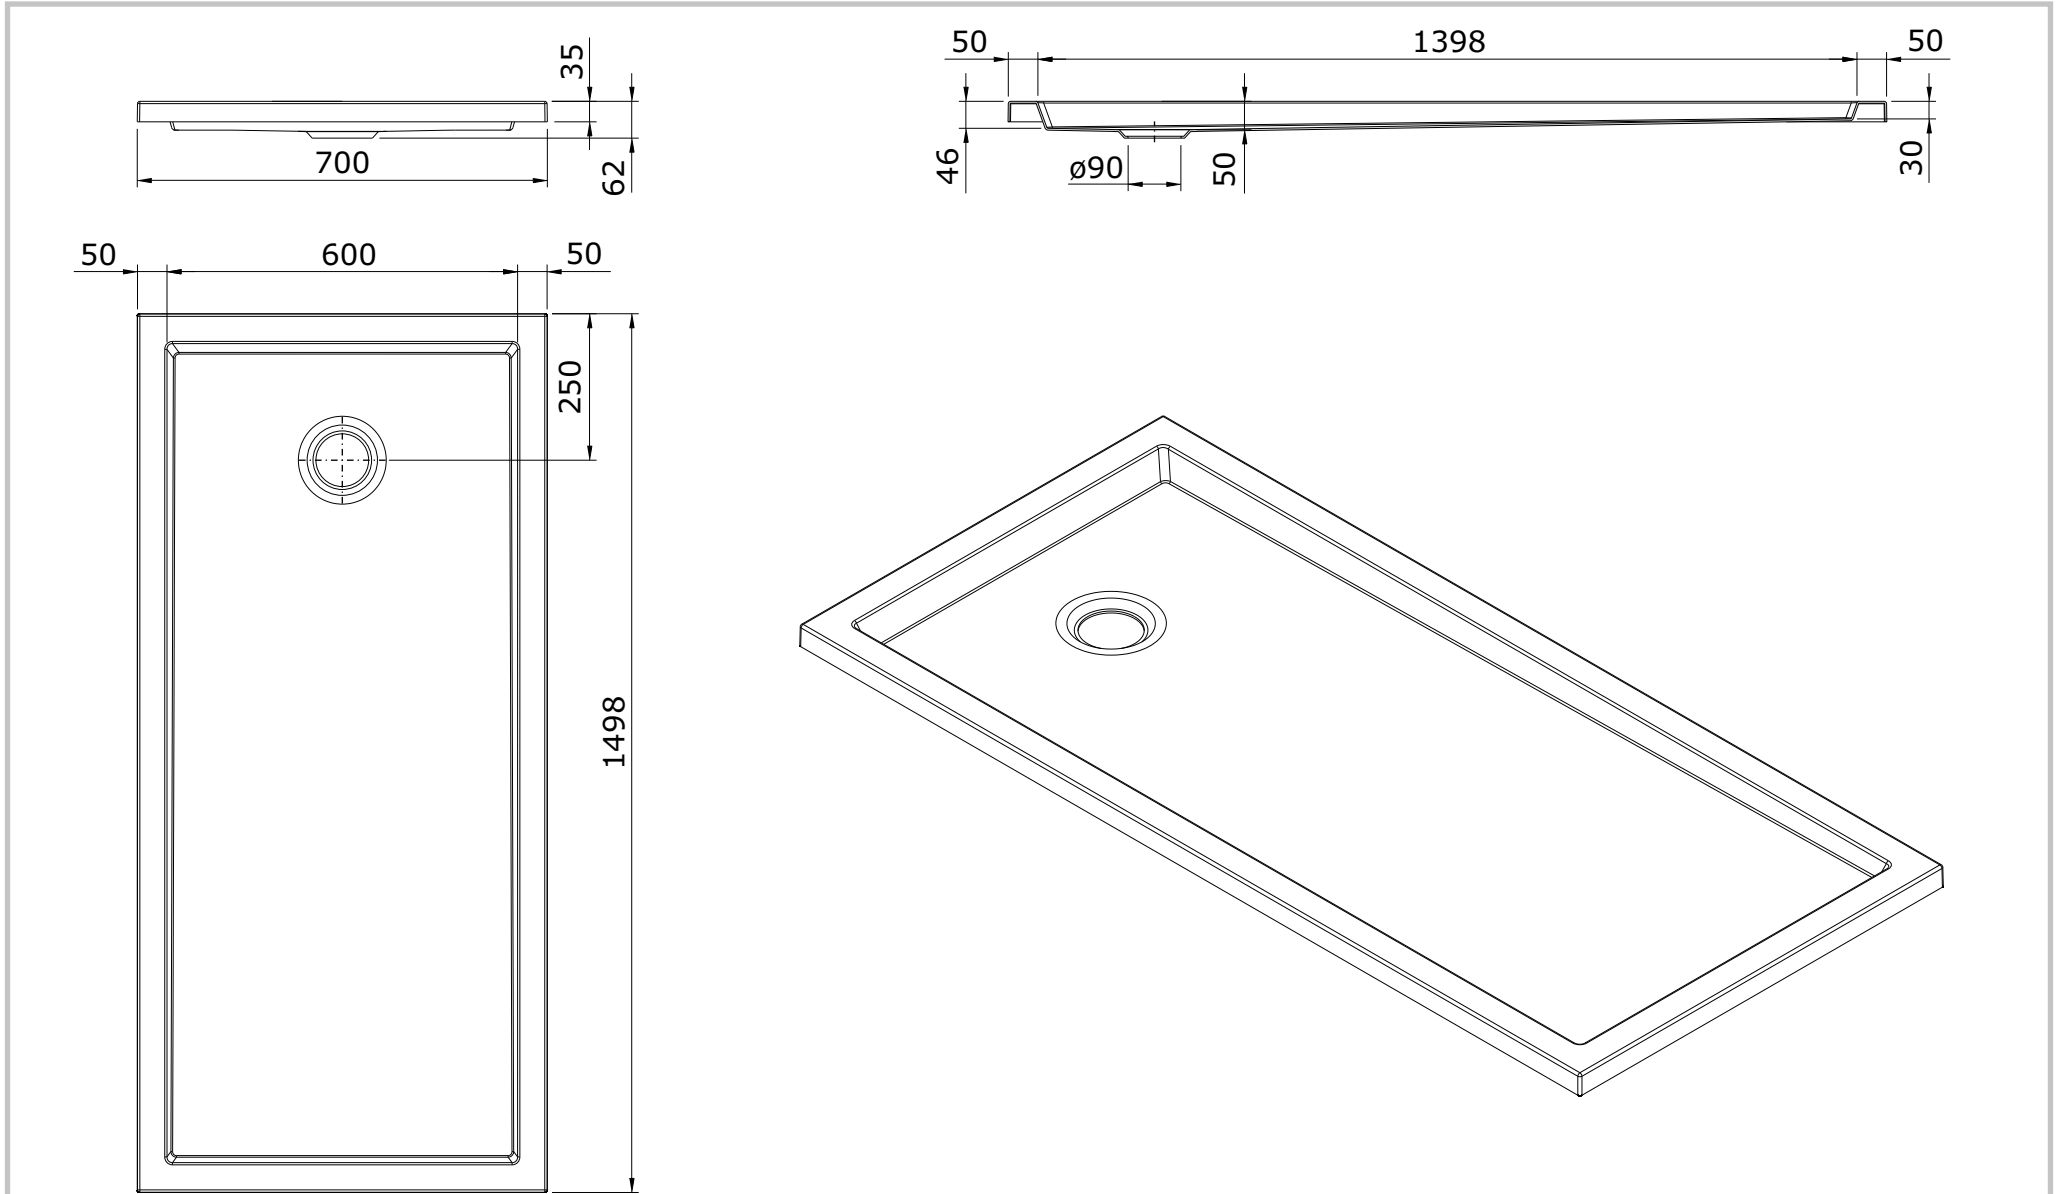

série: Piano

descrição: base de chuveiro 150x70x3,5

sanindusa®

código: 802180

revisão: 00

Os produtos apresentados seguem especificações técnicas internas da SANINDUSA.

As dimensões são meramente indicativas.