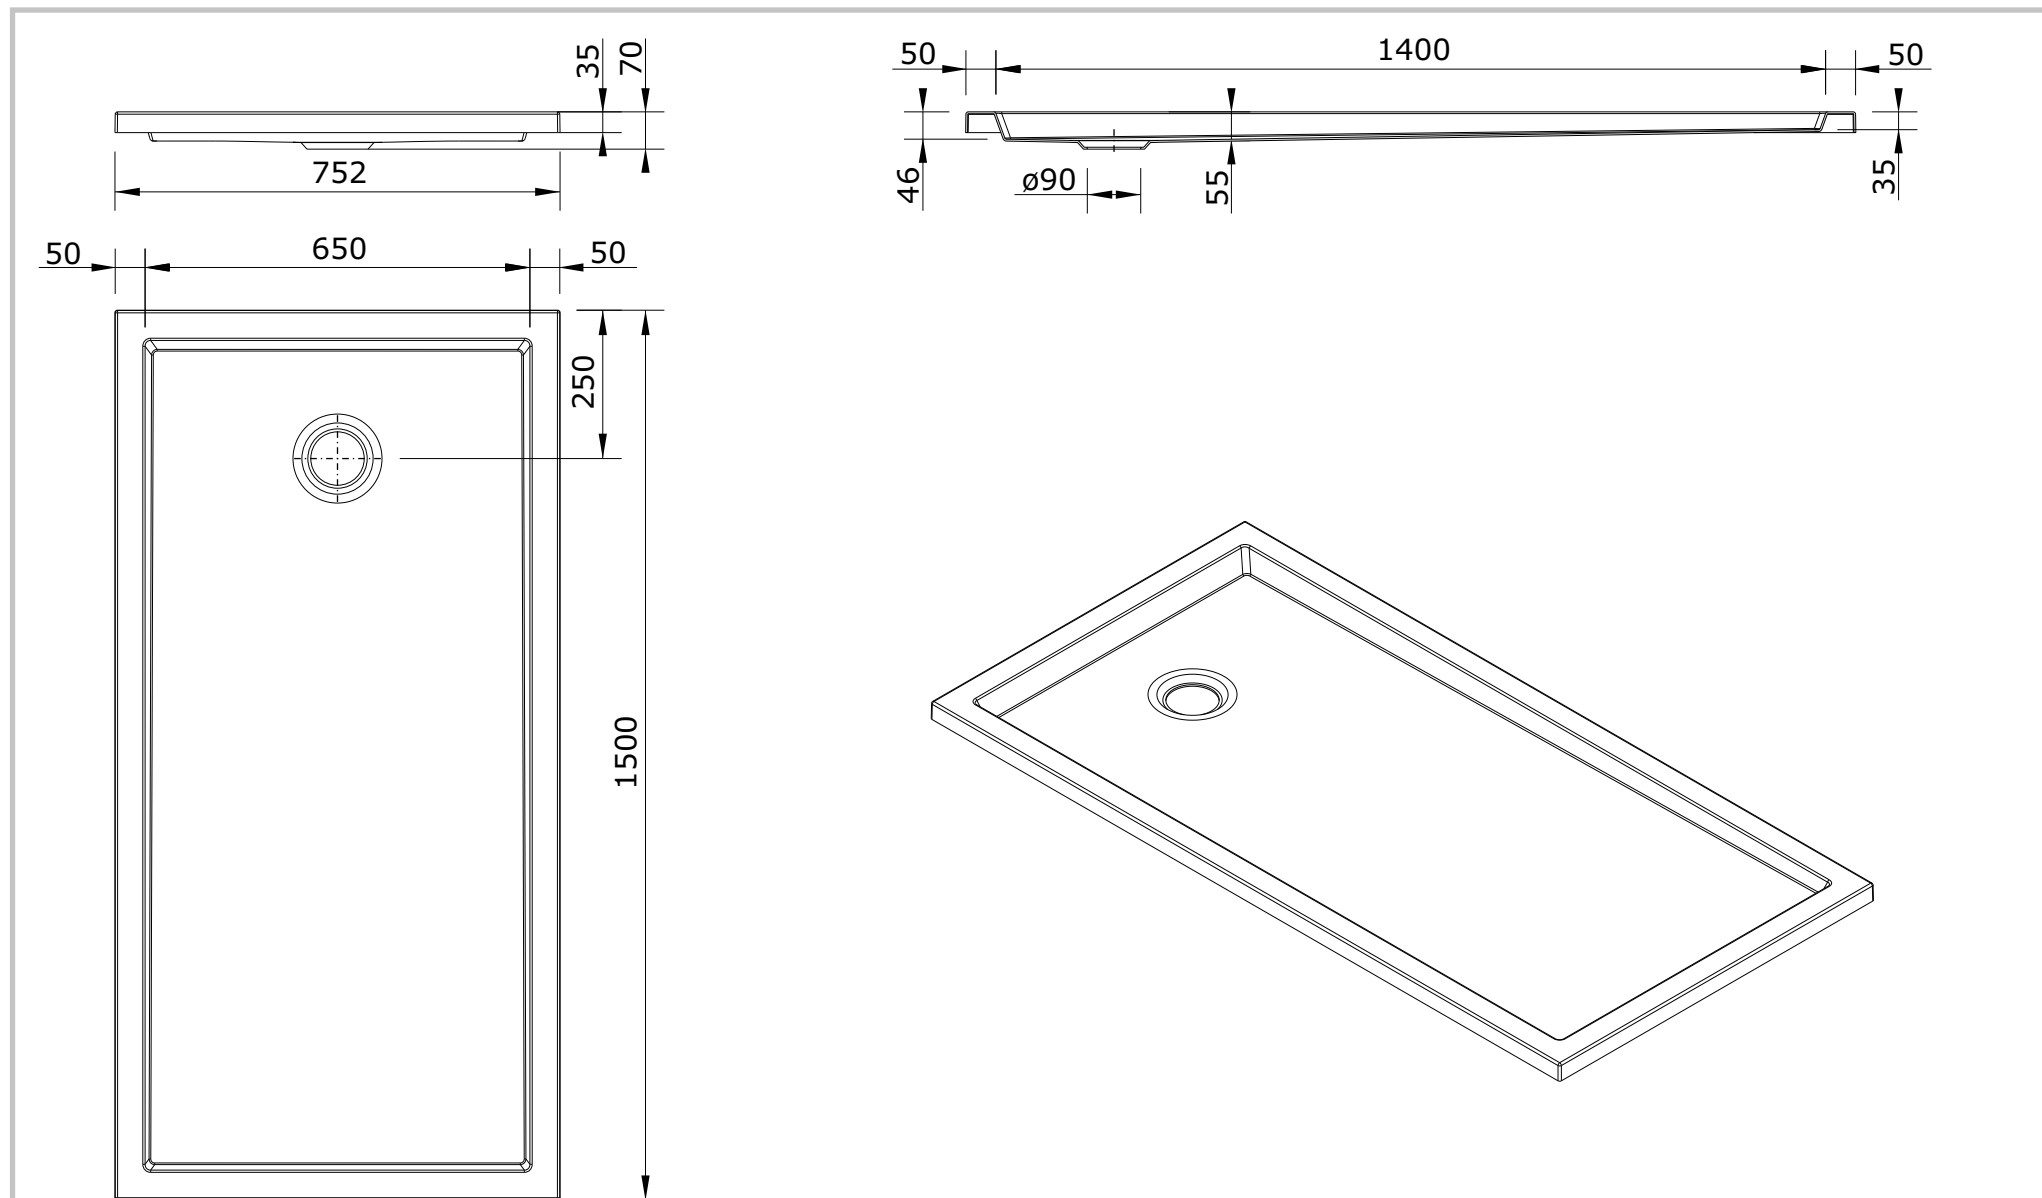

série: Piano

descrição: base 150x75x3,5

sanindusa®

código: 802190

revisão: 00

Os produtos apresentados seguem especificações técnicas internas da SANINDUSA.

As dimensões são meramente indicativas.

Reservamos o direito de fazer alterações técnicas que permitam melhorar a funcionalidade dos nossos produtos, sem aviso prévio.

The presented products follow technical specifications from SANINDUSA.

The dimensions of the pieces are merely a reference.

We reserve the right to introduce technical improvements in our products without previous advice.