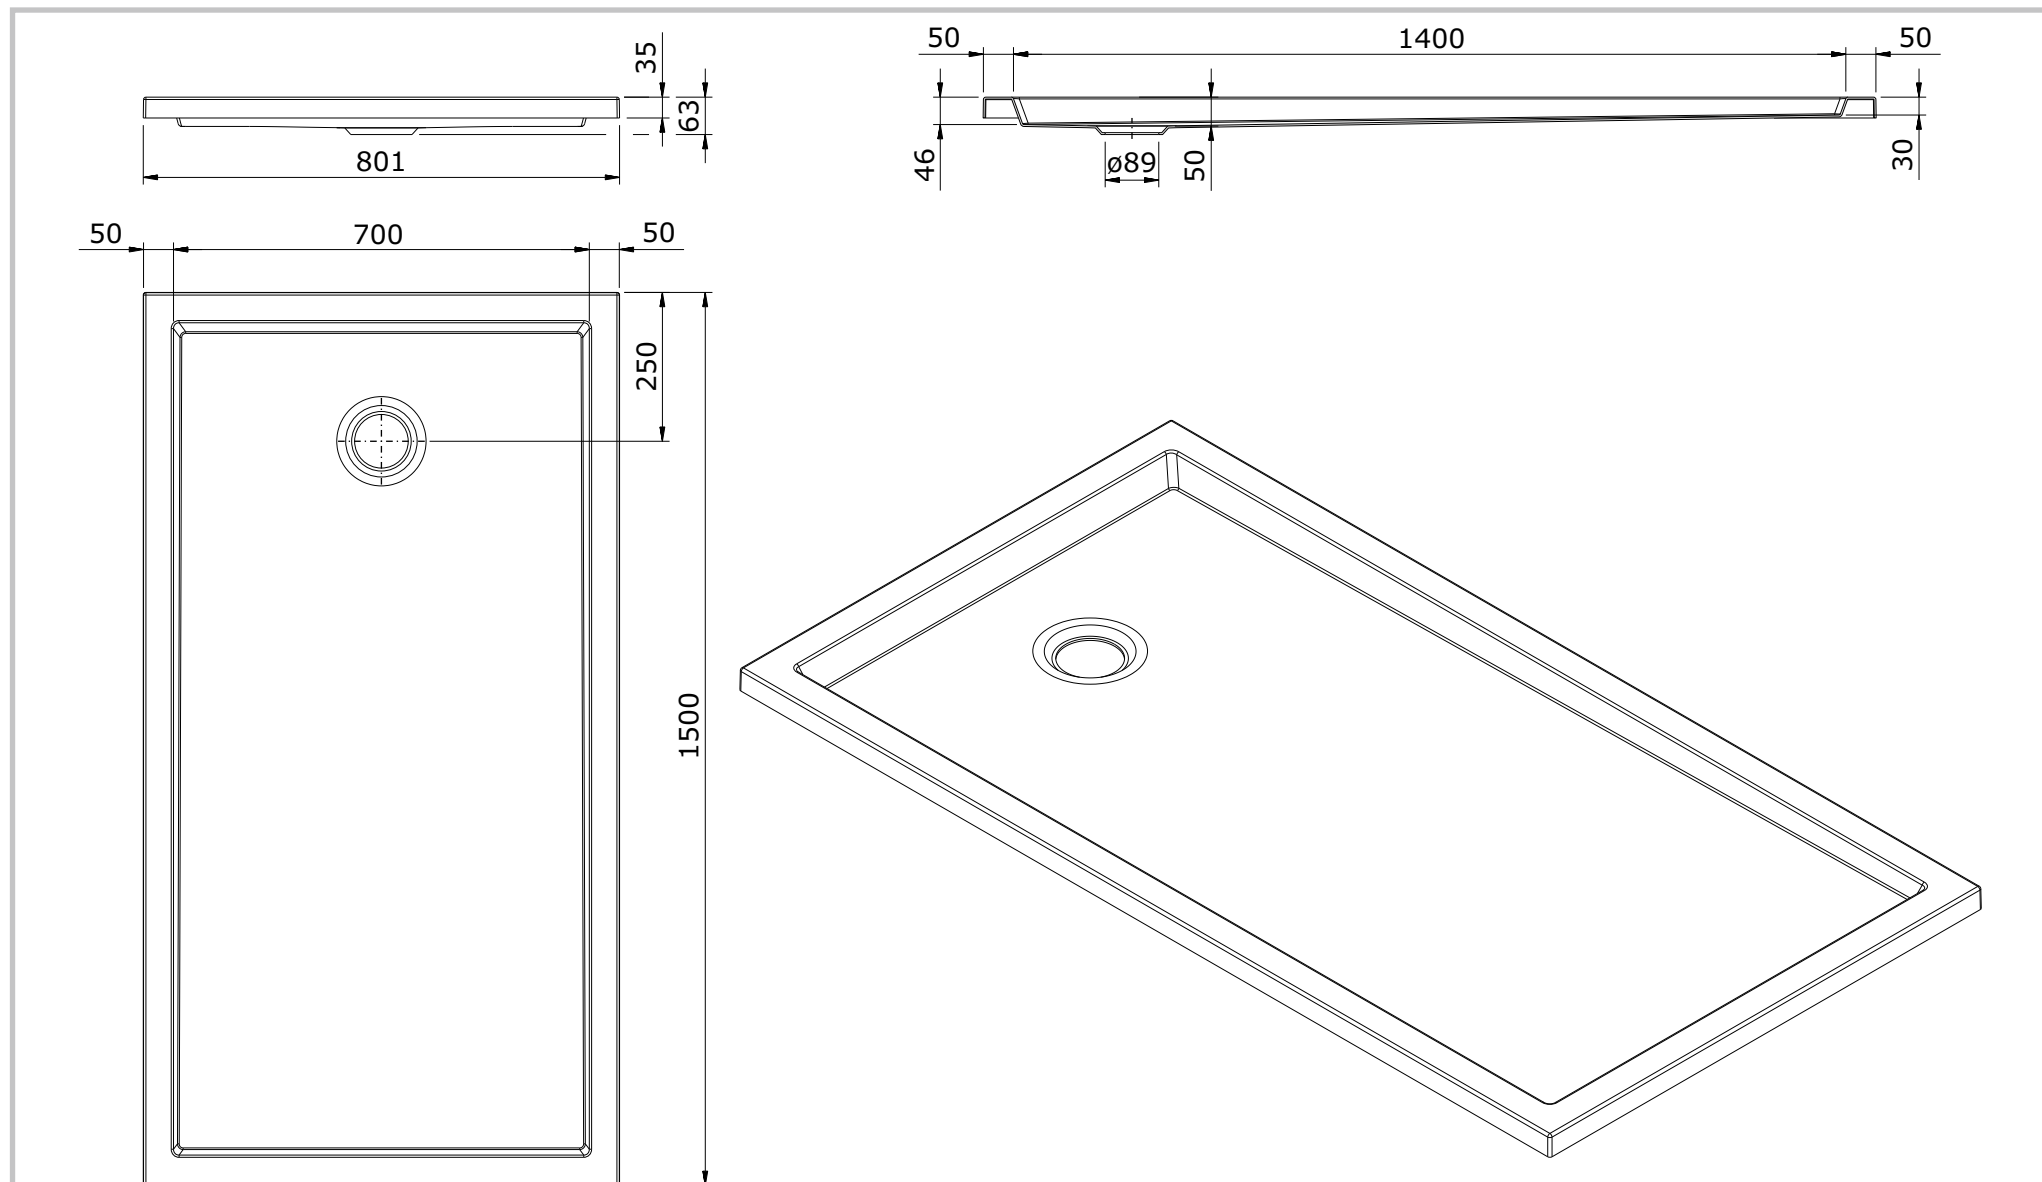

série: Piano

descrição: base de chuveiro 150x80x3,5

sanindusa®

código: 802210

revisão: 00

Os produtos apresentados seguem especificações técnicas internas da SANINDUSA.

As dimensões são meramente indicativas.