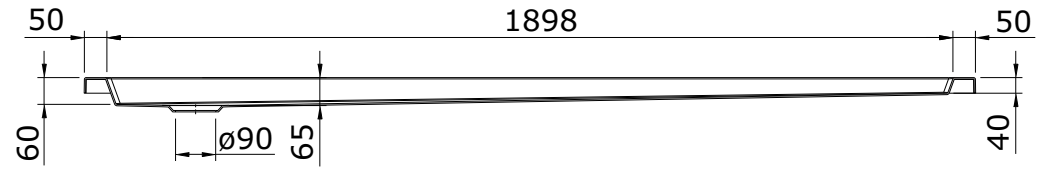

série: Piano

descrição: base de chuveiro 200x90x3,5

sanindusa®

código: 802350

revisão: 00

Os produtos apresentados seguem especificações técnicas internas da SANINDUSA.

As dimensões são meramente indicativas.

Reservamos o direito de fazer alterações técnicas que permitam melhorar a funcionalidade dos nossos produtos, sem aviso prévio.

The presented products follow technical specifications from SANINDUSA.

The dimensions of the pieces are merely a reference.