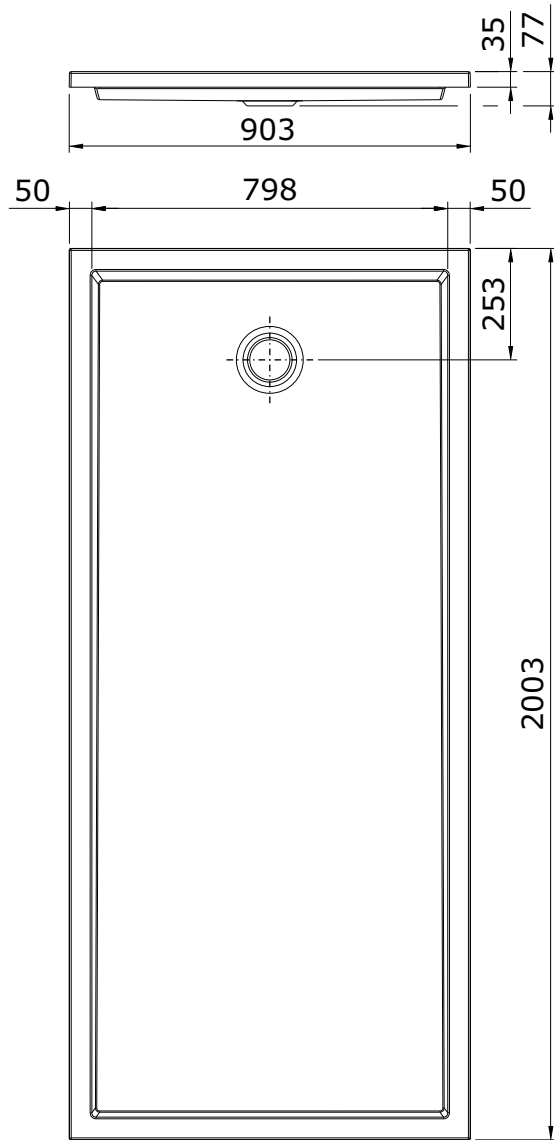

série: Piano

descrição: base de chuveiro 200x90x3,5

sanindusa®

código: 802350

revisão: 00

Os produtos apresentados seguem especificações técnicas internas da SANINDUSA.

As dimensões são meramente indicativas.