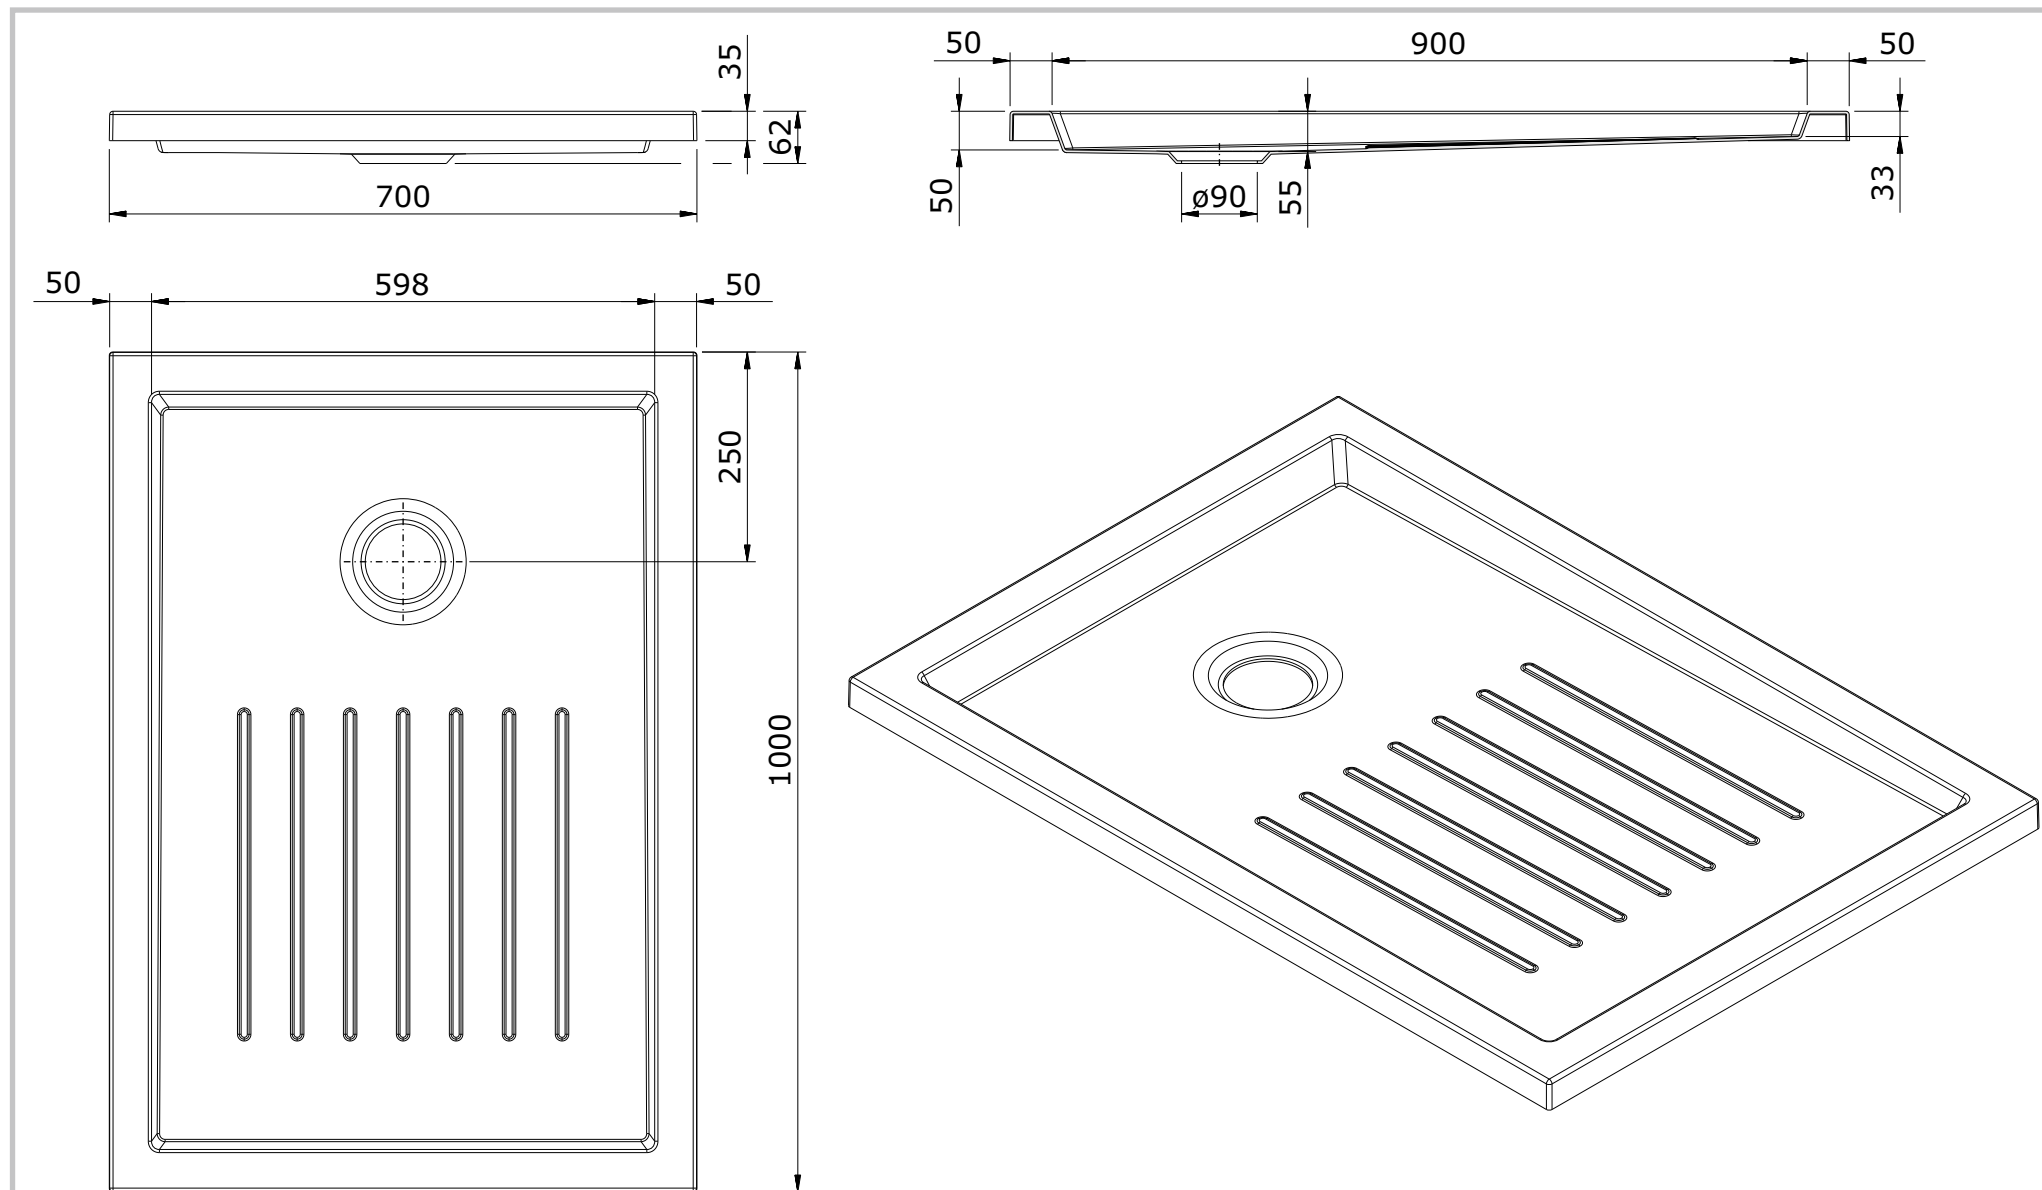

série: Piano

descrição: base 100x70x3,5 fundo texturado

sanindusa®

código: 802720

revisão: 00

Os produtos apresentados seguem especificações técnicas internas da SANINDUSA.

As dimensões são meramente indicativas.