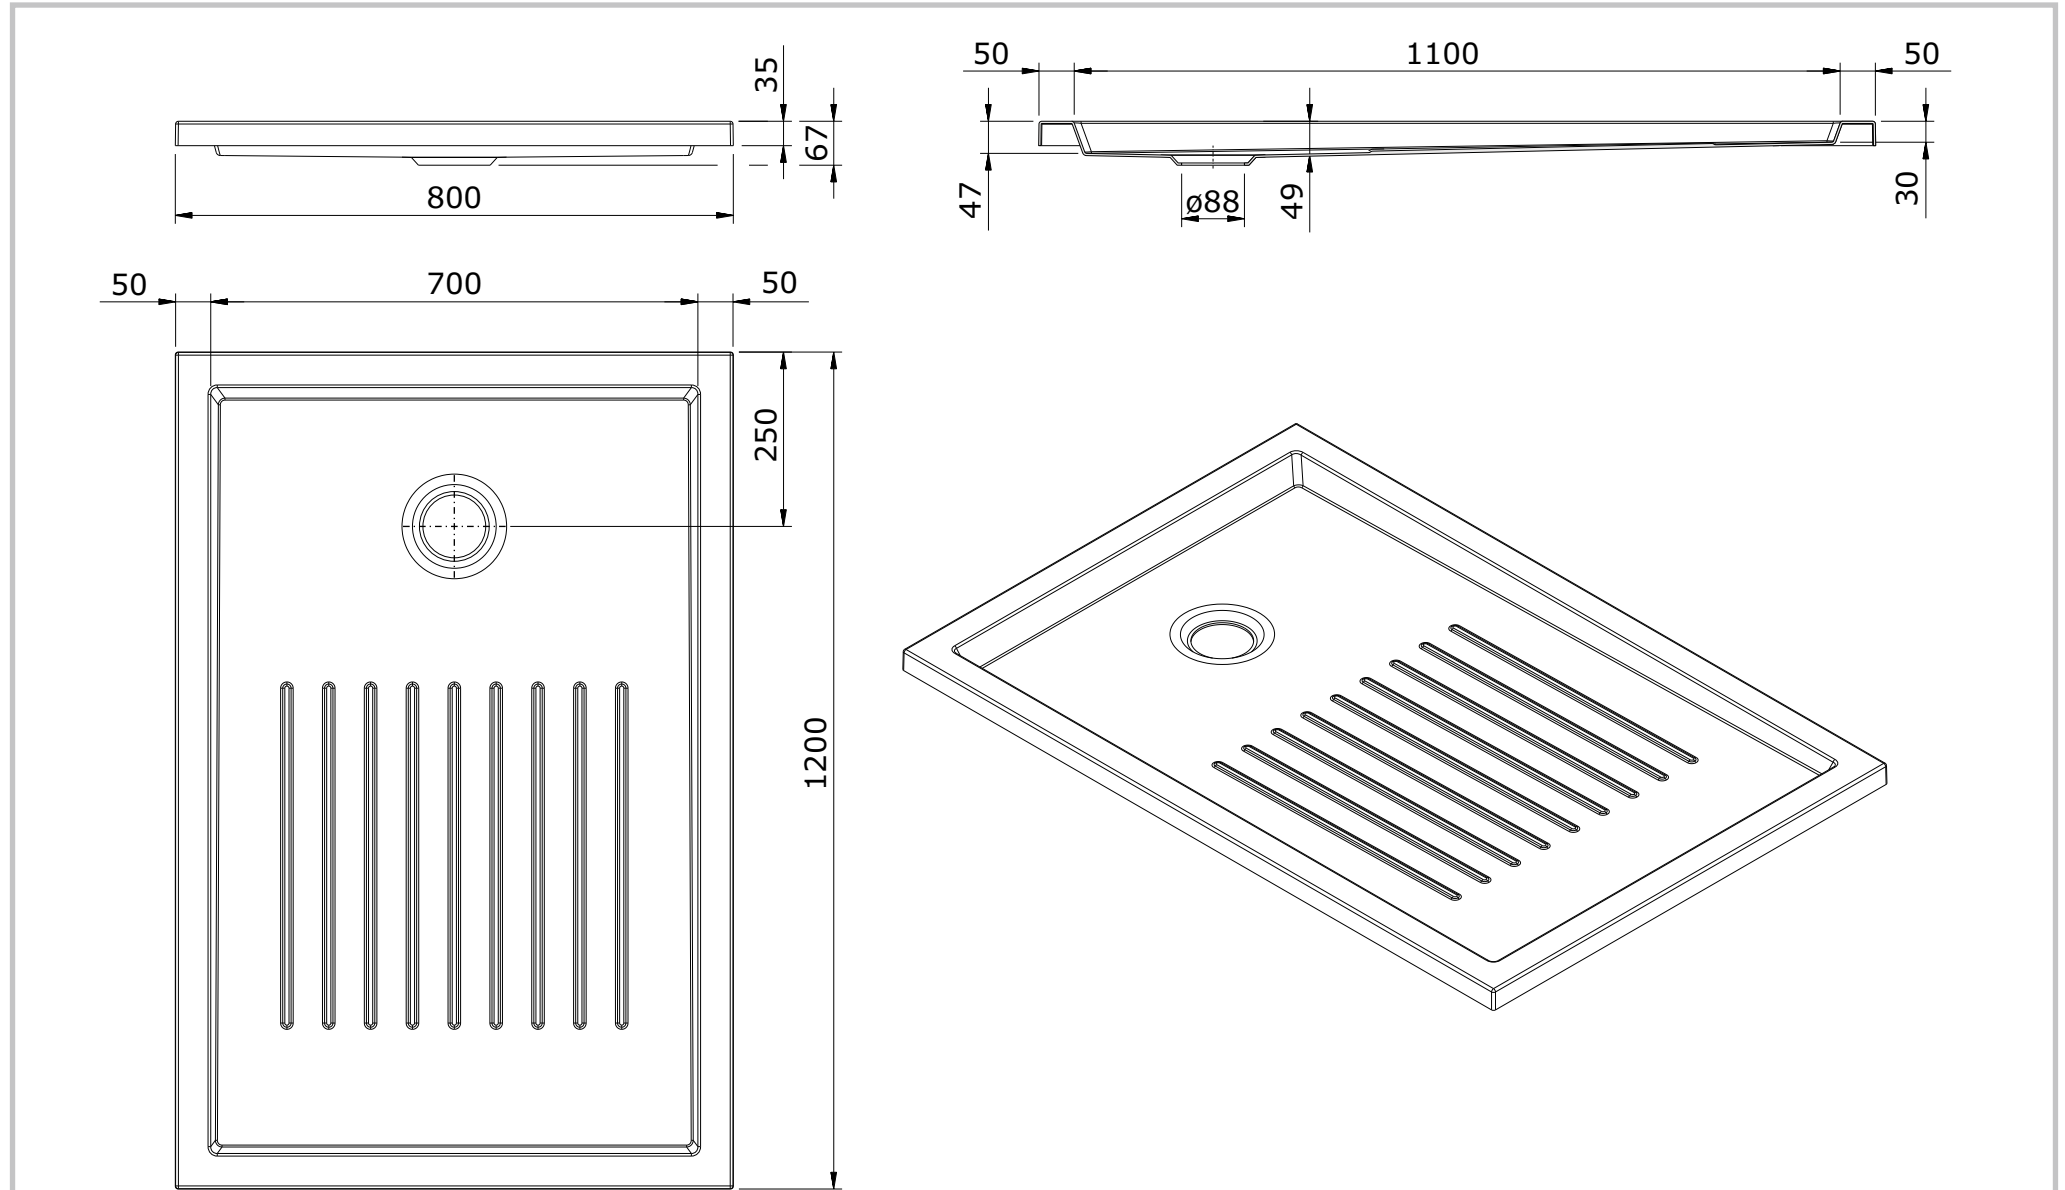

série: Piano

descrição: base 120x80x3,5 fundo texturado

sanindusa®

código: 802780

revisão: 00

Os produtos apresentados seguem especificações técnicas internas da SANINDUSA.

As dimensões são meramente indicativas.