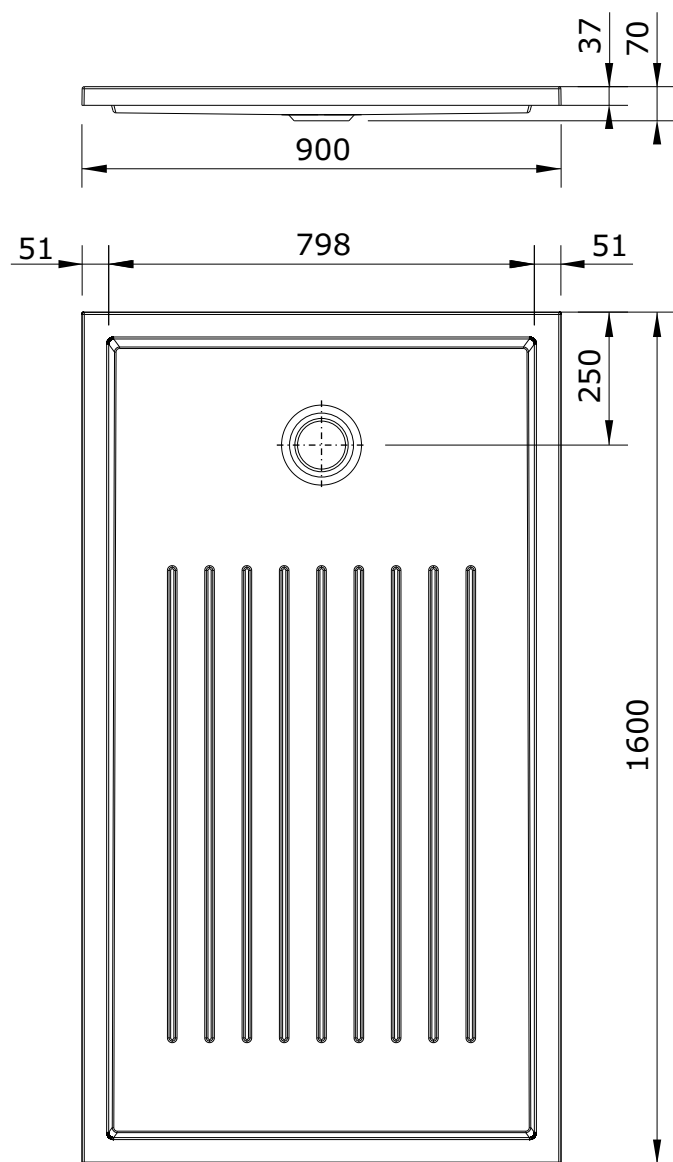

Piano
cod.: 802970
ver.: 00

descrição: base de duche fundo texturado 160x90x3.5
description: 160x90x3.5 shower tray textured surface
description: receveur de douche surface avec réducteur de glisse 160x90x3.5

sanindusa®

Os produtos apresentados seguem especificações técnicas internas da SANINDUSA.
As dimensões são meramente indicativas.

Reservamos o direito de fazer alterações técnicas que permitam melhorar a funcionalidade dos nossos produtos, sem aviso prévio.