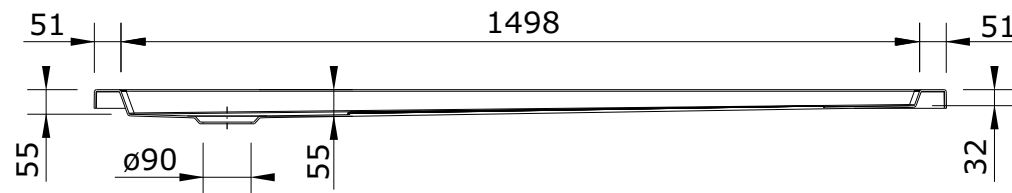

Piano
cod.: 802970
ver.: 00

descrição: base de duche fundo texturado 160x90x3.5
description: 160x90x3.5 shower tray textured surface
description: receveur de douche surface avec réducteur de glisse 160x90x3.5

sanindusa®

Os produtos apresentados seguem especificações técnicas internas da SANINDUSA.
As dimensões são meramente indicativas.

Reservamos o direito de fazer alterações técnicas que permitam melhorar a funcionalidade dos nossos produtos, sem aviso prévio.

The presented products follow technical specifications from SANINDUSA.

The dimensions of the pieces are merely a reference.

We reserve the right to introduce technical improvements in our products without previous advice.