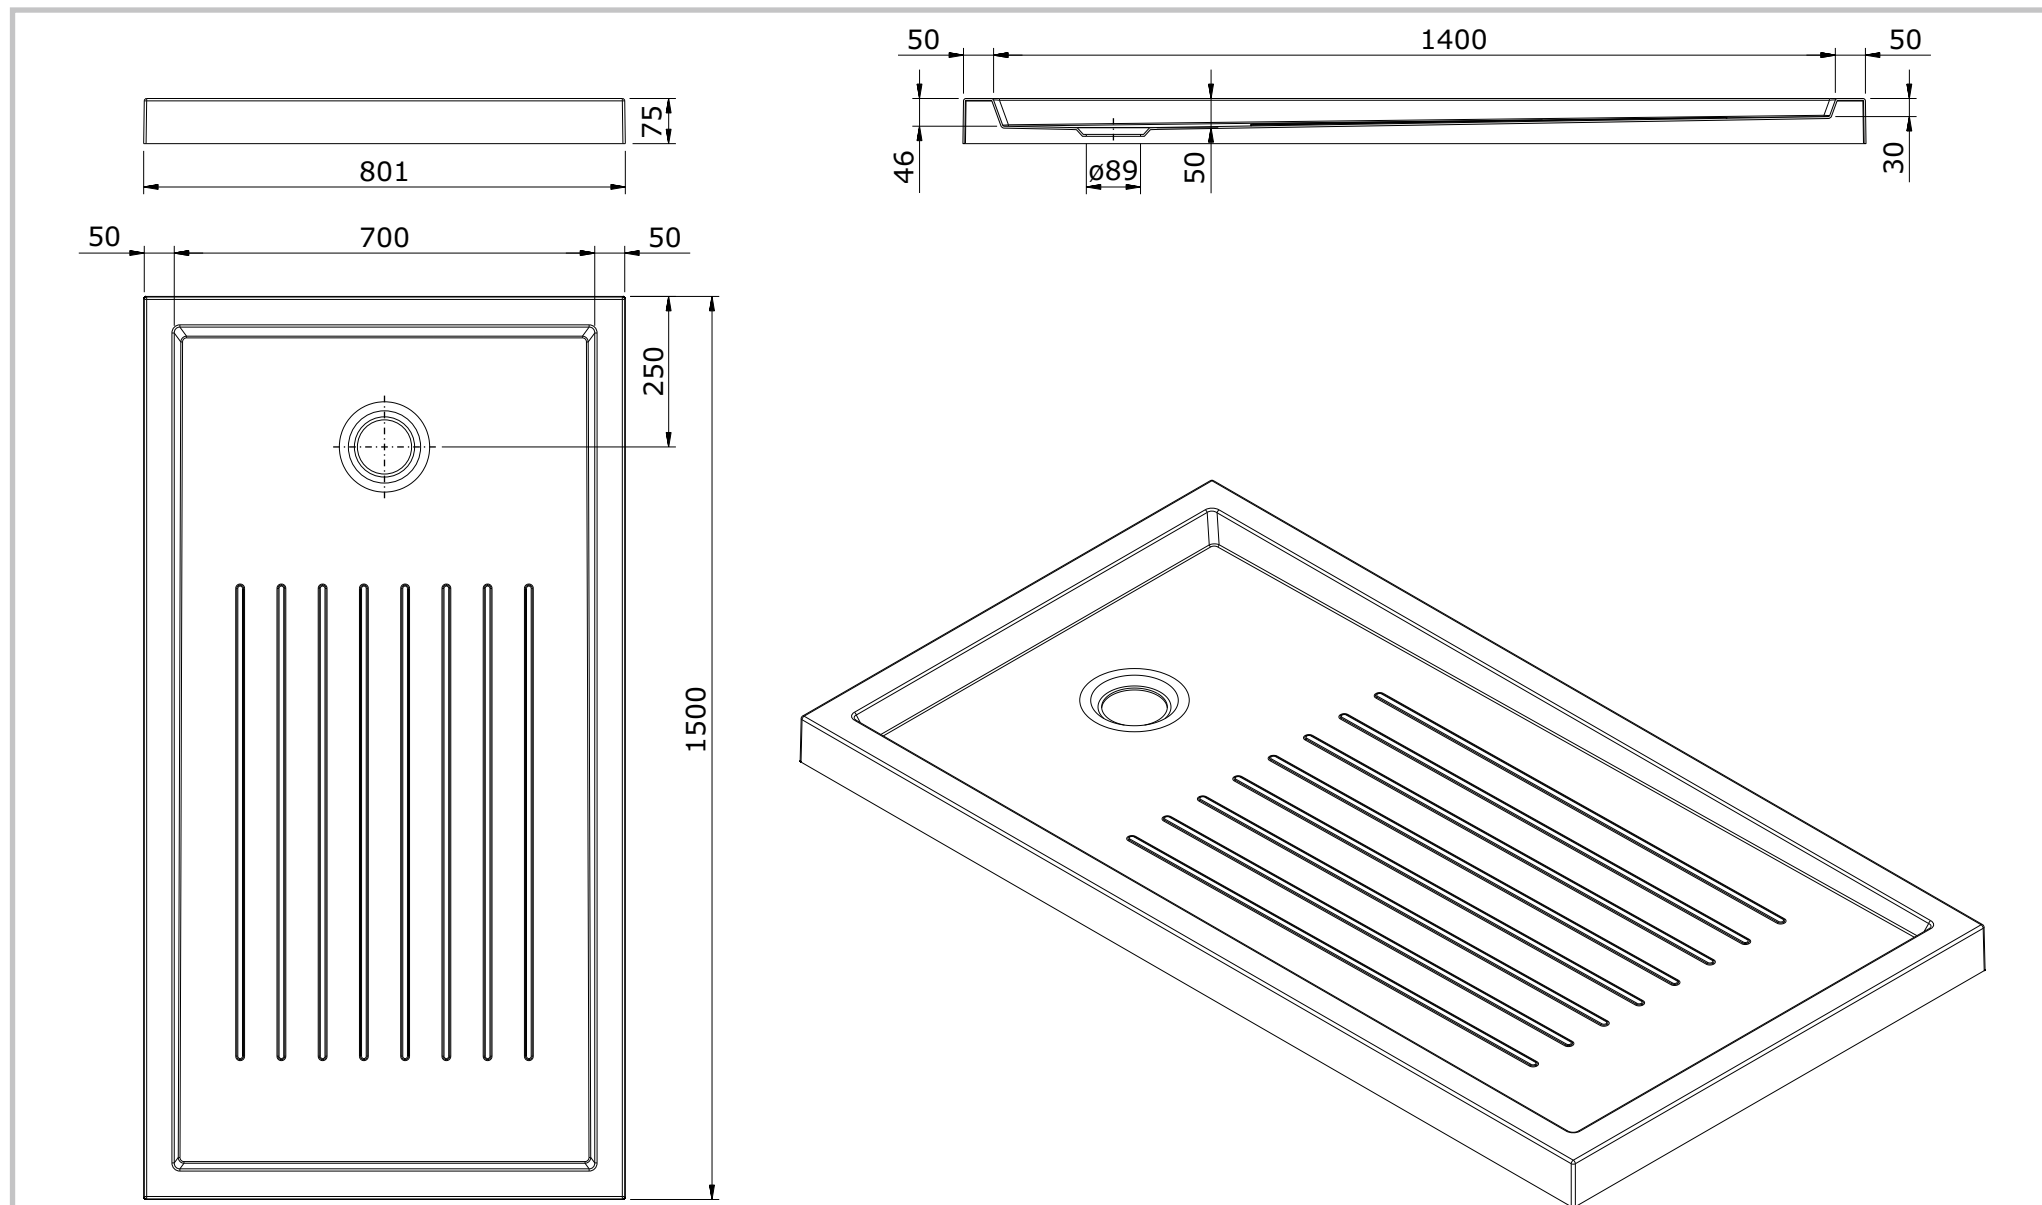

série: Piano

descrição: base de chuveiro 150x80x7,5 com textura

sanindusa®

código: 803270

revisão: 00

Os produtos apresentados seguem especificações técnicas internas da SANINDUSA.
As dimensões são meramente indicativas.