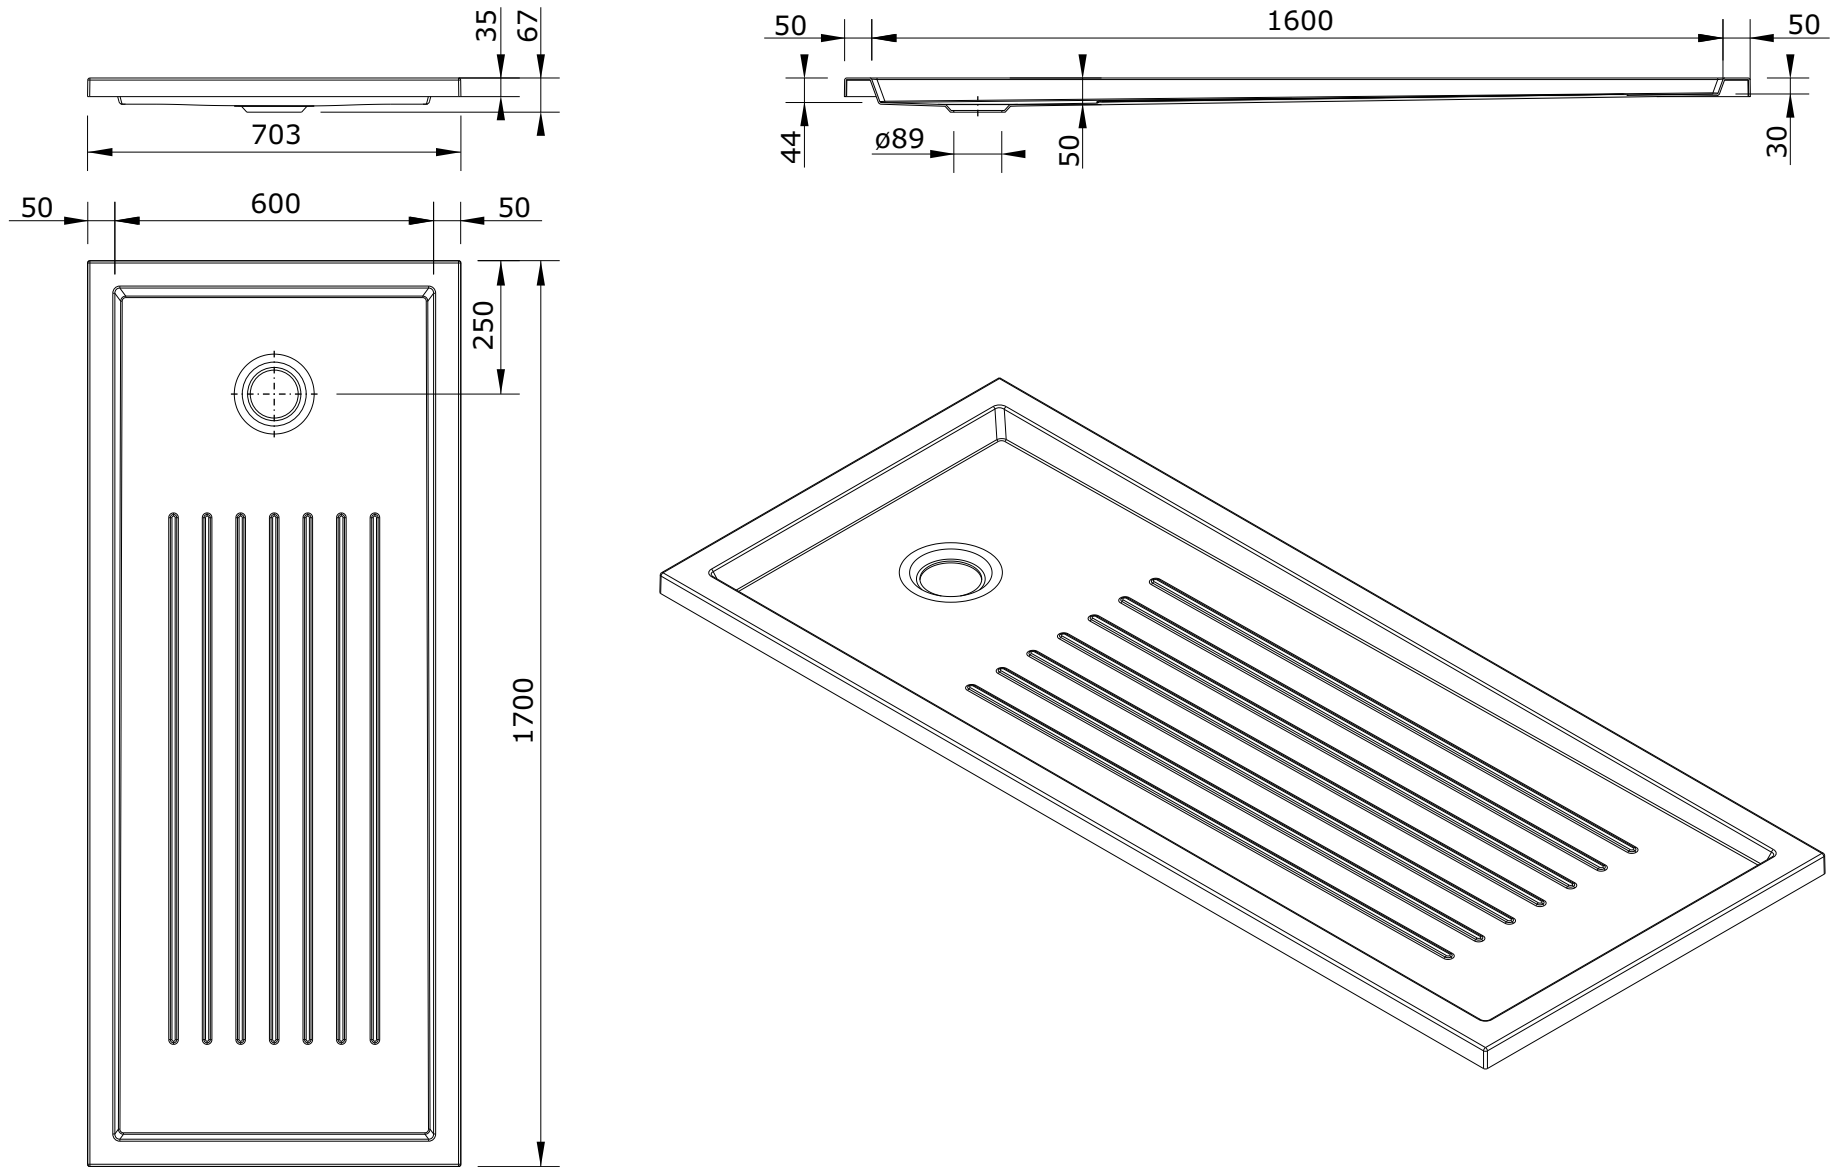

série: Piano

descrição: base 170x70x3,5 com textura

sanindusa®

código: 803470

revisão: 00

Os produtos apresentados seguem especificações técnicas internas da SANINDUSA.

As dimensões são meramente indicativas.