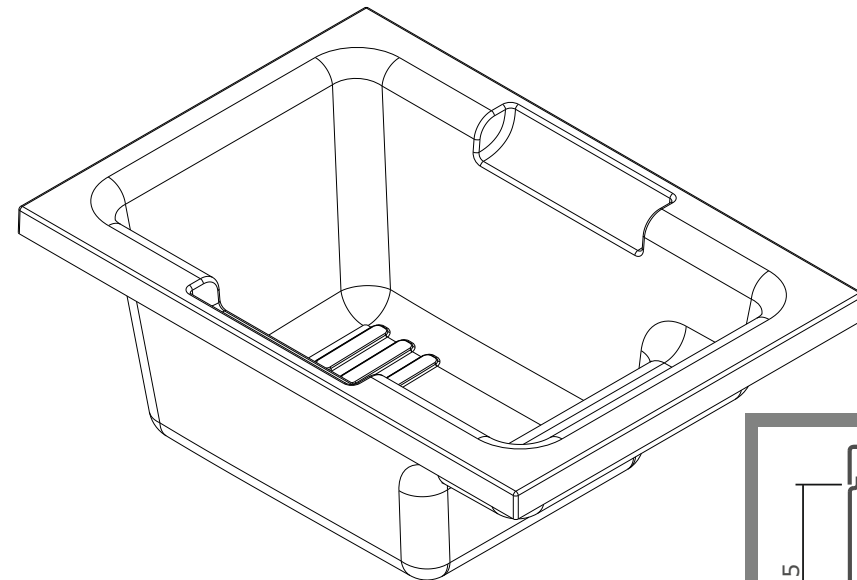

série: Shortline

descrição: banheira 100x70

sanindusa®

código: 806300

revisão: 02

MEDIDA DE  
APLICAÇÃO  
RECOMENDADA  
PELA SANINDUSA

Os produtos apresentados seguem especificações técnicas internas da SANINDUSA.  
As dimensões são meramente indicativas.

Reservamos o direito de fazer alterações técnicas que permitam melhorar a funcionalidade dos nossos produtos, sem aviso prévio.

The presented products follow technical specifications from SANINDUSA.

The dimensions of the pieces are merely a reference.