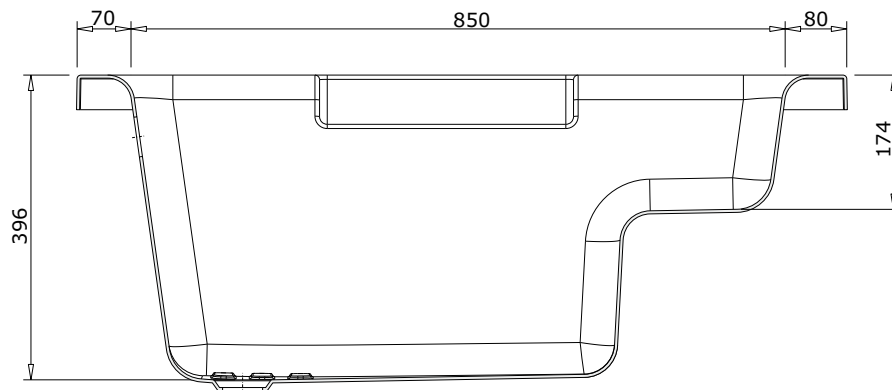

série: Shortline

descrição: banheira 100x70

sanindusa®

código: 806300

revisão: 02

MEDIDA DE  
APLICAÇÃO  
RECOMENDADA  
PELA SANINDUSA

Os produtos apresentados seguem especificações técnicas internas da SANINDUSA.  
As dimensões são meramente indicativas.