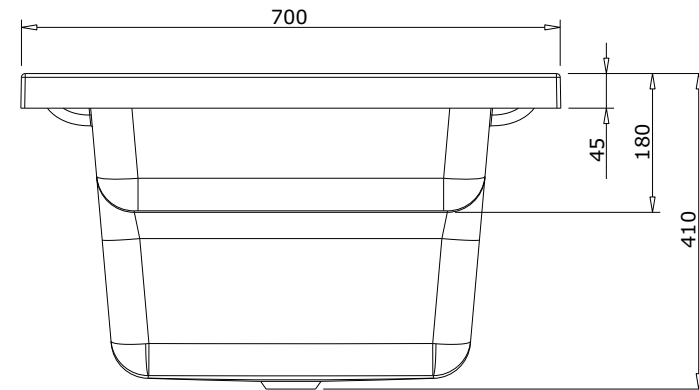

série: Shortline

descrição: banheira 100x70

sanindusa®

código: 806300

revisão: 02

MEDIDA DE  
APLICAÇÃO  
RECOMENDADA  
PELA SANINDUSA

Os produtos apresentados seguem especificações técnicas internas da SANINDUSA.  
As dimensões são meramente indicativas.