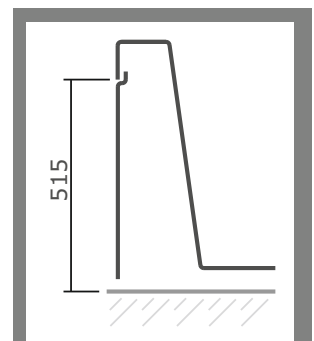

série: Shortline

descrição: banheira 100x70

sanindusa®

código: 806300

revisão: 02

MEDIDA DE  
APLICAÇÃO  
RECOMENDADA  
PELA SANINDUSA

Os produtos apresentados seguem especificações técnicas internas da SANINDUSA.  
As dimensões são meramente indicativas.