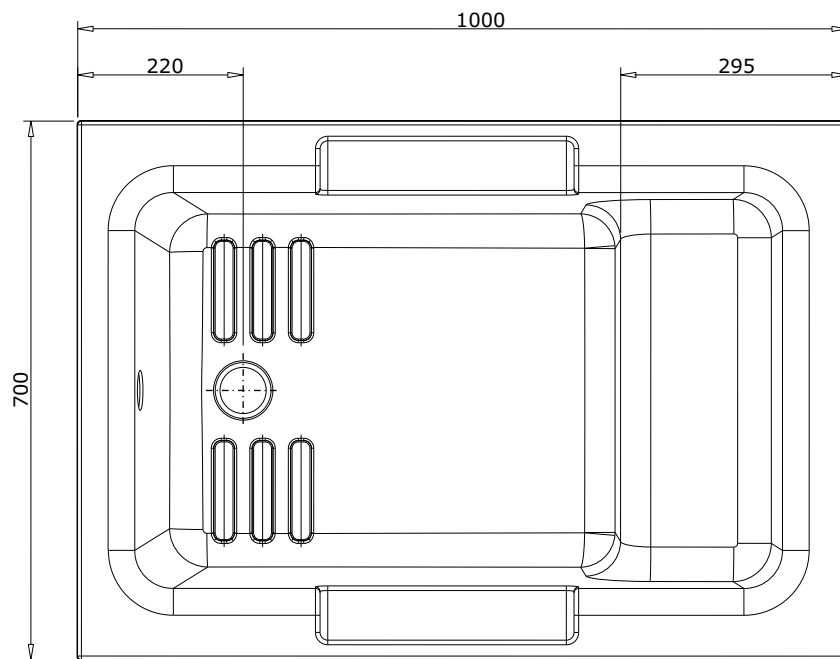

série: Shortline

descrição: banheira 100x70

sanindusa®

código: 806300

revisão: 02

MEDIDA DE  
APLICAÇÃO  
RECOMENDADA  
PELA SANINDUSA

Os produtos apresentados seguem especificações técnicas internas da SANINDUSA.  
As dimensões são meramente indicativas.