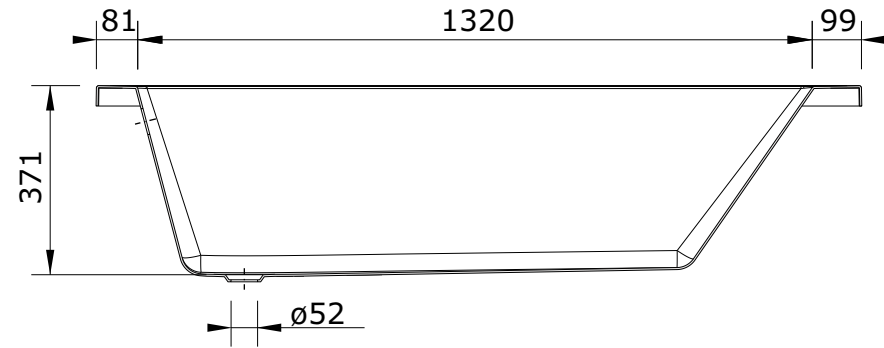

Vértice
cod.: 807500
ver.: 00

descrição: banheira simples 150x70
description: 150x70 bathtub
description: baignoire 150x70

sanindusa®

Os produtos apresentados seguem especificações técnicas internas da SANINDUSA.

As dimensões são meramente indicativas.

Reservamos o direito de fazer alterações técnicas que permitam melhorar a funcionalidade dos nossos produtos, sem aviso prévio.

The presented products follow technical specifications from SANINDUSA.