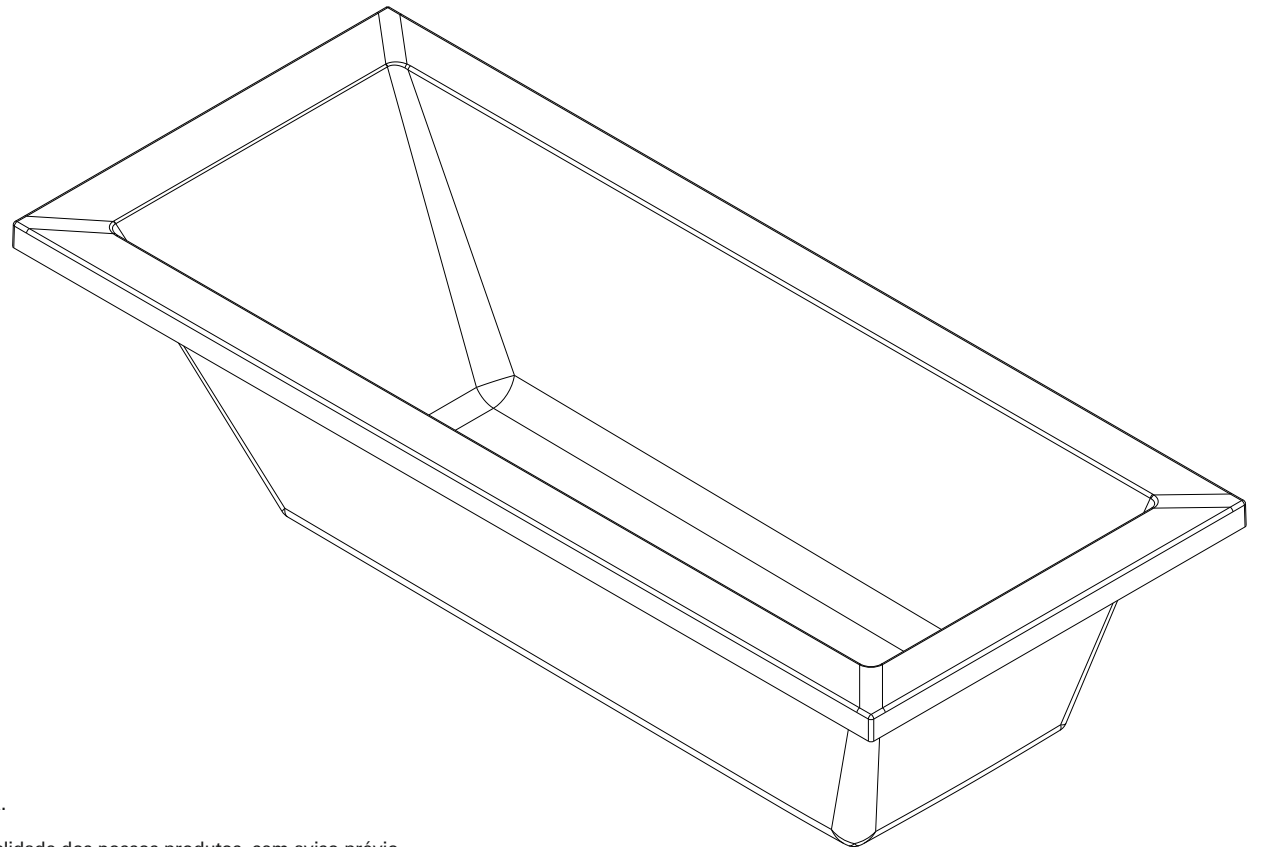

Vértice
cod.: 807500
ver.: 00

descrição: banheira simples 150x70
description: 150x70 bathtub
description: baignoire 150x70

sanindusa®

Os produtos apresentados seguem especificações técnicas internas da SANINDUSA.