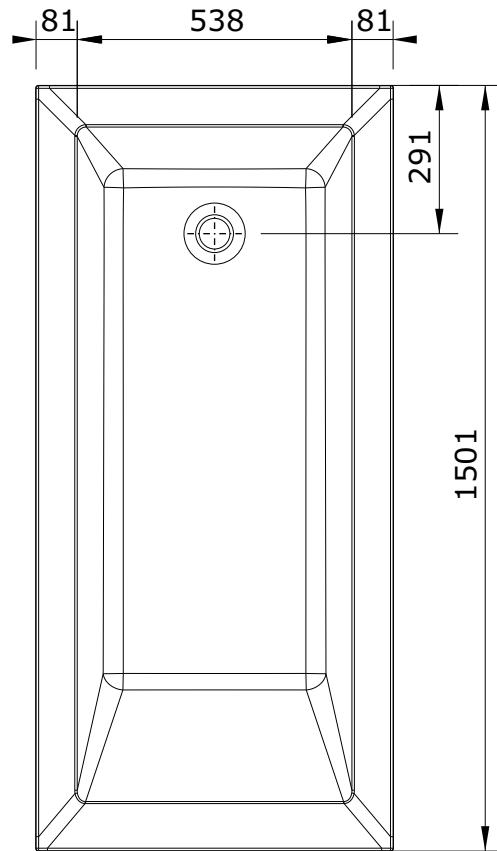

Vértice
cod.: 807500
ver.: 00

descrição: banheira simples 150x70
description: 150x70 bathtub
description: baignoire 150x70

sanindusa®

Os produtos apresentados seguem especificações técnicas internas da SANINDUSA.

As dimensões são meramente indicativas.

Reservamos o direito de fazer alterações técnicas que permitam melhorar a funcionalidade dos nossos produtos, sem aviso prévio.

The presented products follow technical specifications from SANINDUSA.