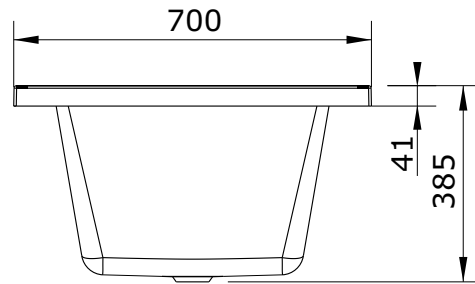

Vértice
cod.: 807500
ver.: 00

descrição: banheira simples 150x70
description: 150x70 bathtub
description: baignoire 150x70

sanindusa®

Os produtos apresentados seguem especificações técnicas internas da SANINDUSA.

As dimensões são meramente indicativas.

Reservamos o direito de fazer alterações técnicas que permitam melhorar a funcionalidade dos nossos produtos, sem aviso prévio.

The presented products follow technical specifications from SANINDUSA.