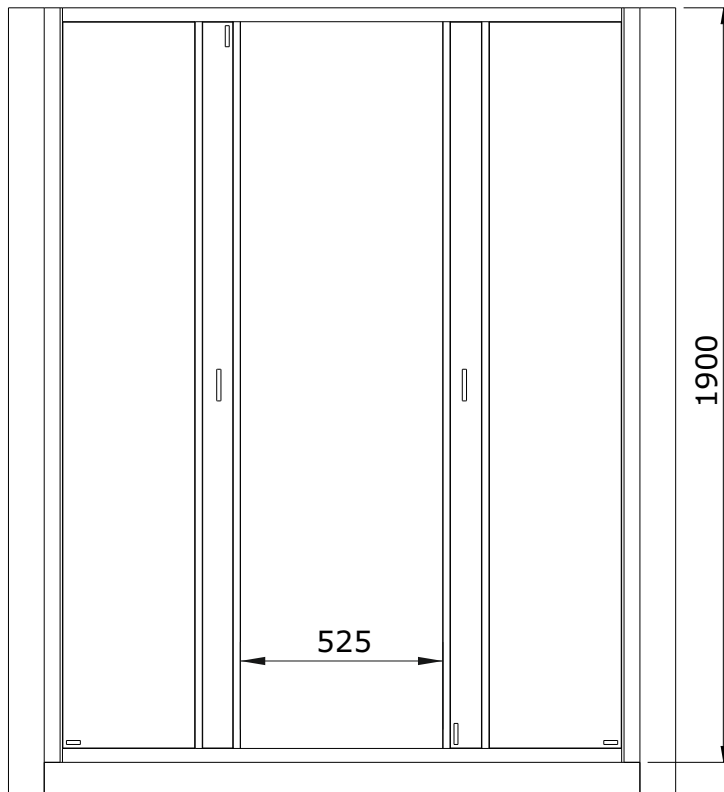

série: Versus

descrição: divisória 150 com abertura central p/ base

sanindusa®

código: 89315500

revisão: 01

Os produtos apresentados seguem especificações técnicas internas da SANINDUSA.

As dimensões são meramente indicativas.