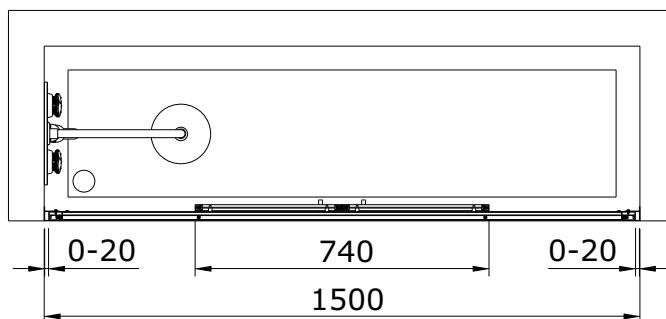

série: Versus

descrição: divisória 150 com abertura central p/ base

sanindusa®

código: 89315500

revisão: 01

Os produtos apresentados seguem especificações técnicas internas da SANINDUSA.

As dimensões são meramente indicativas.

Reservamos o direito de fazer alterações técnicas que permitam melhorar a funcionalidade dos nossos produtos, sem aviso prévio.

The presented products follow technical specifications from SANINDUSA.

The dimensions of the pieces are merely a reference.