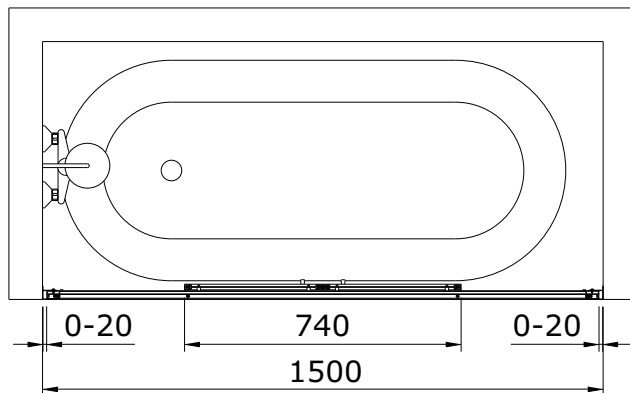

série: Versus

descrição: divisória 150 abertura central para banheira

sanindusa®

código: 89350500

revisão: 01

Os produtos apresentados seguem especificações técnicas internas da SANINDUSA.

As dimensões são meramente indicativas.