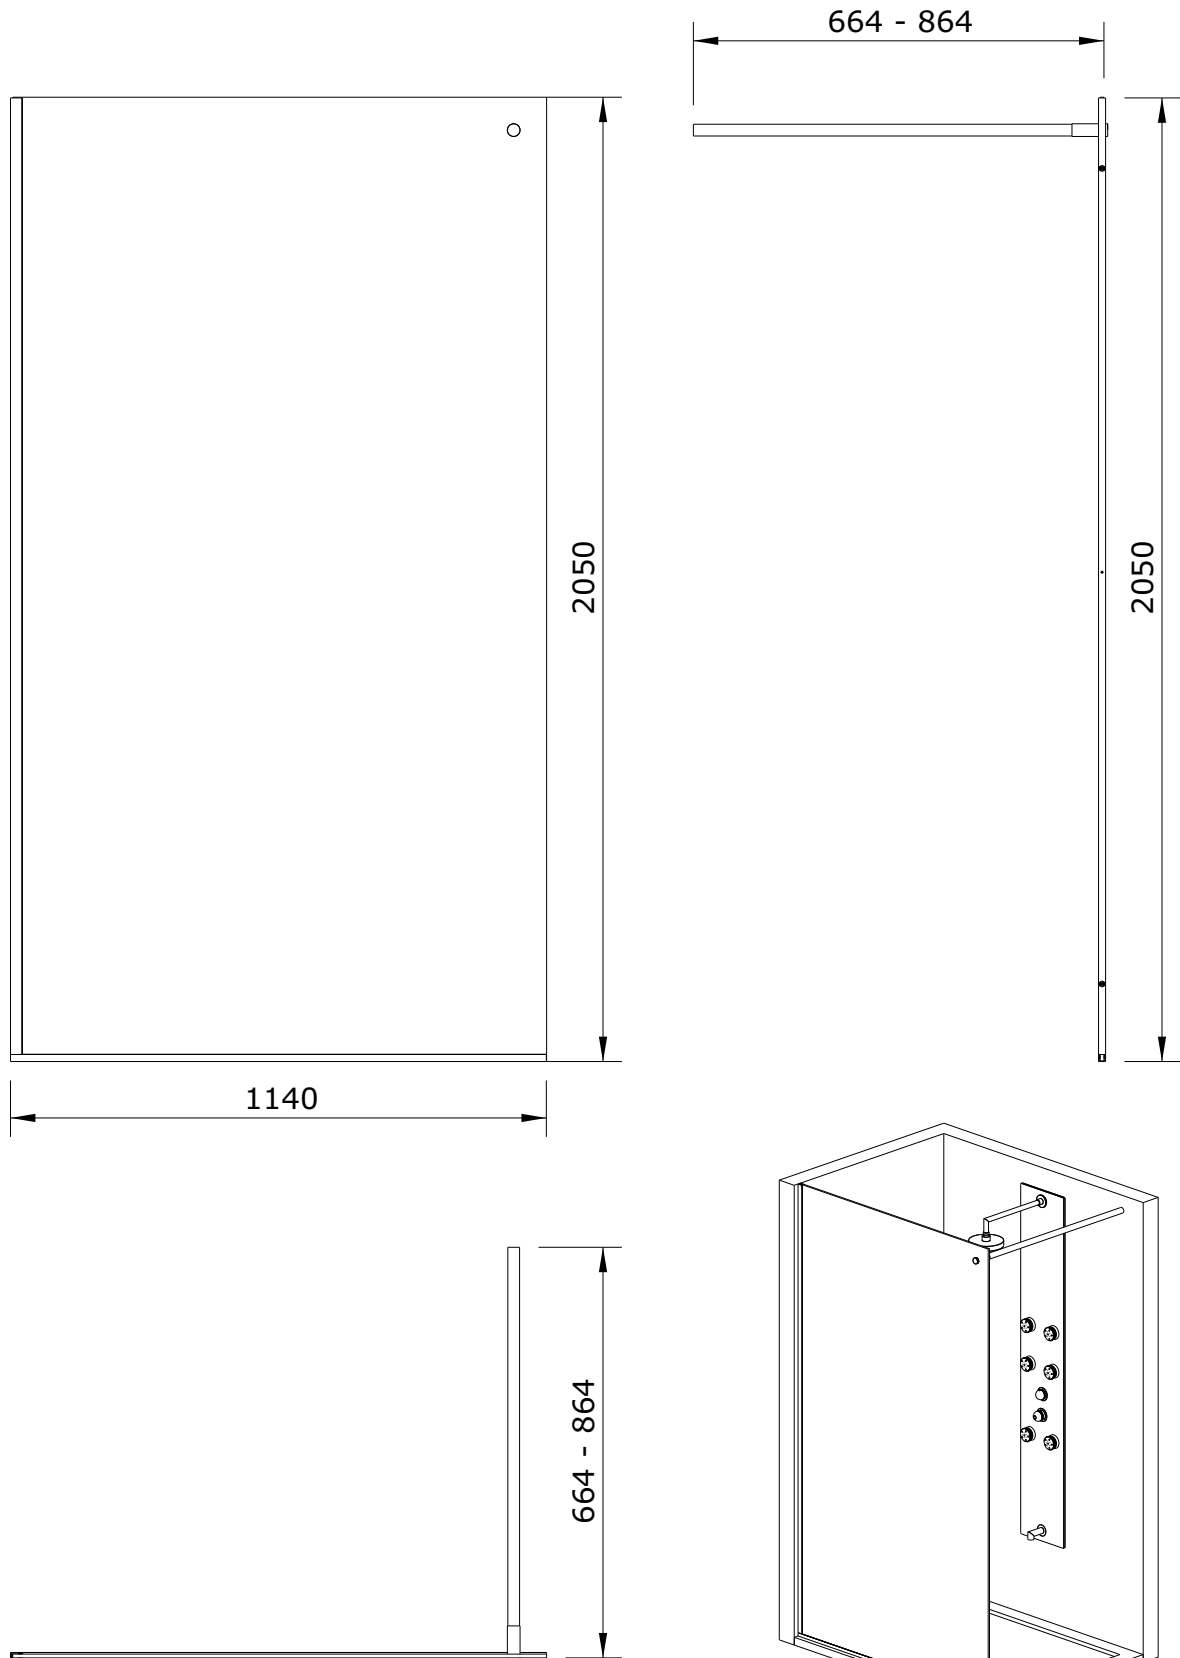

Screen
cod.: 89412100
ver.: 00

descrição: resguardo fixo 120 com fixação lateral
description: 120 walk in shower panel with lateral fixing
description: paroi de douche fixe 120 avec fixation laterale

sanindusa®

Os produtos apresentados seguem especificações técnicas internas da SANINDUSA.
As dimensões são meramente indicativas.

Reservamos o direito de fazer alterações técnicas que permitam melhorar a funcionalidade dos nossos produtos, sem aviso prévio.