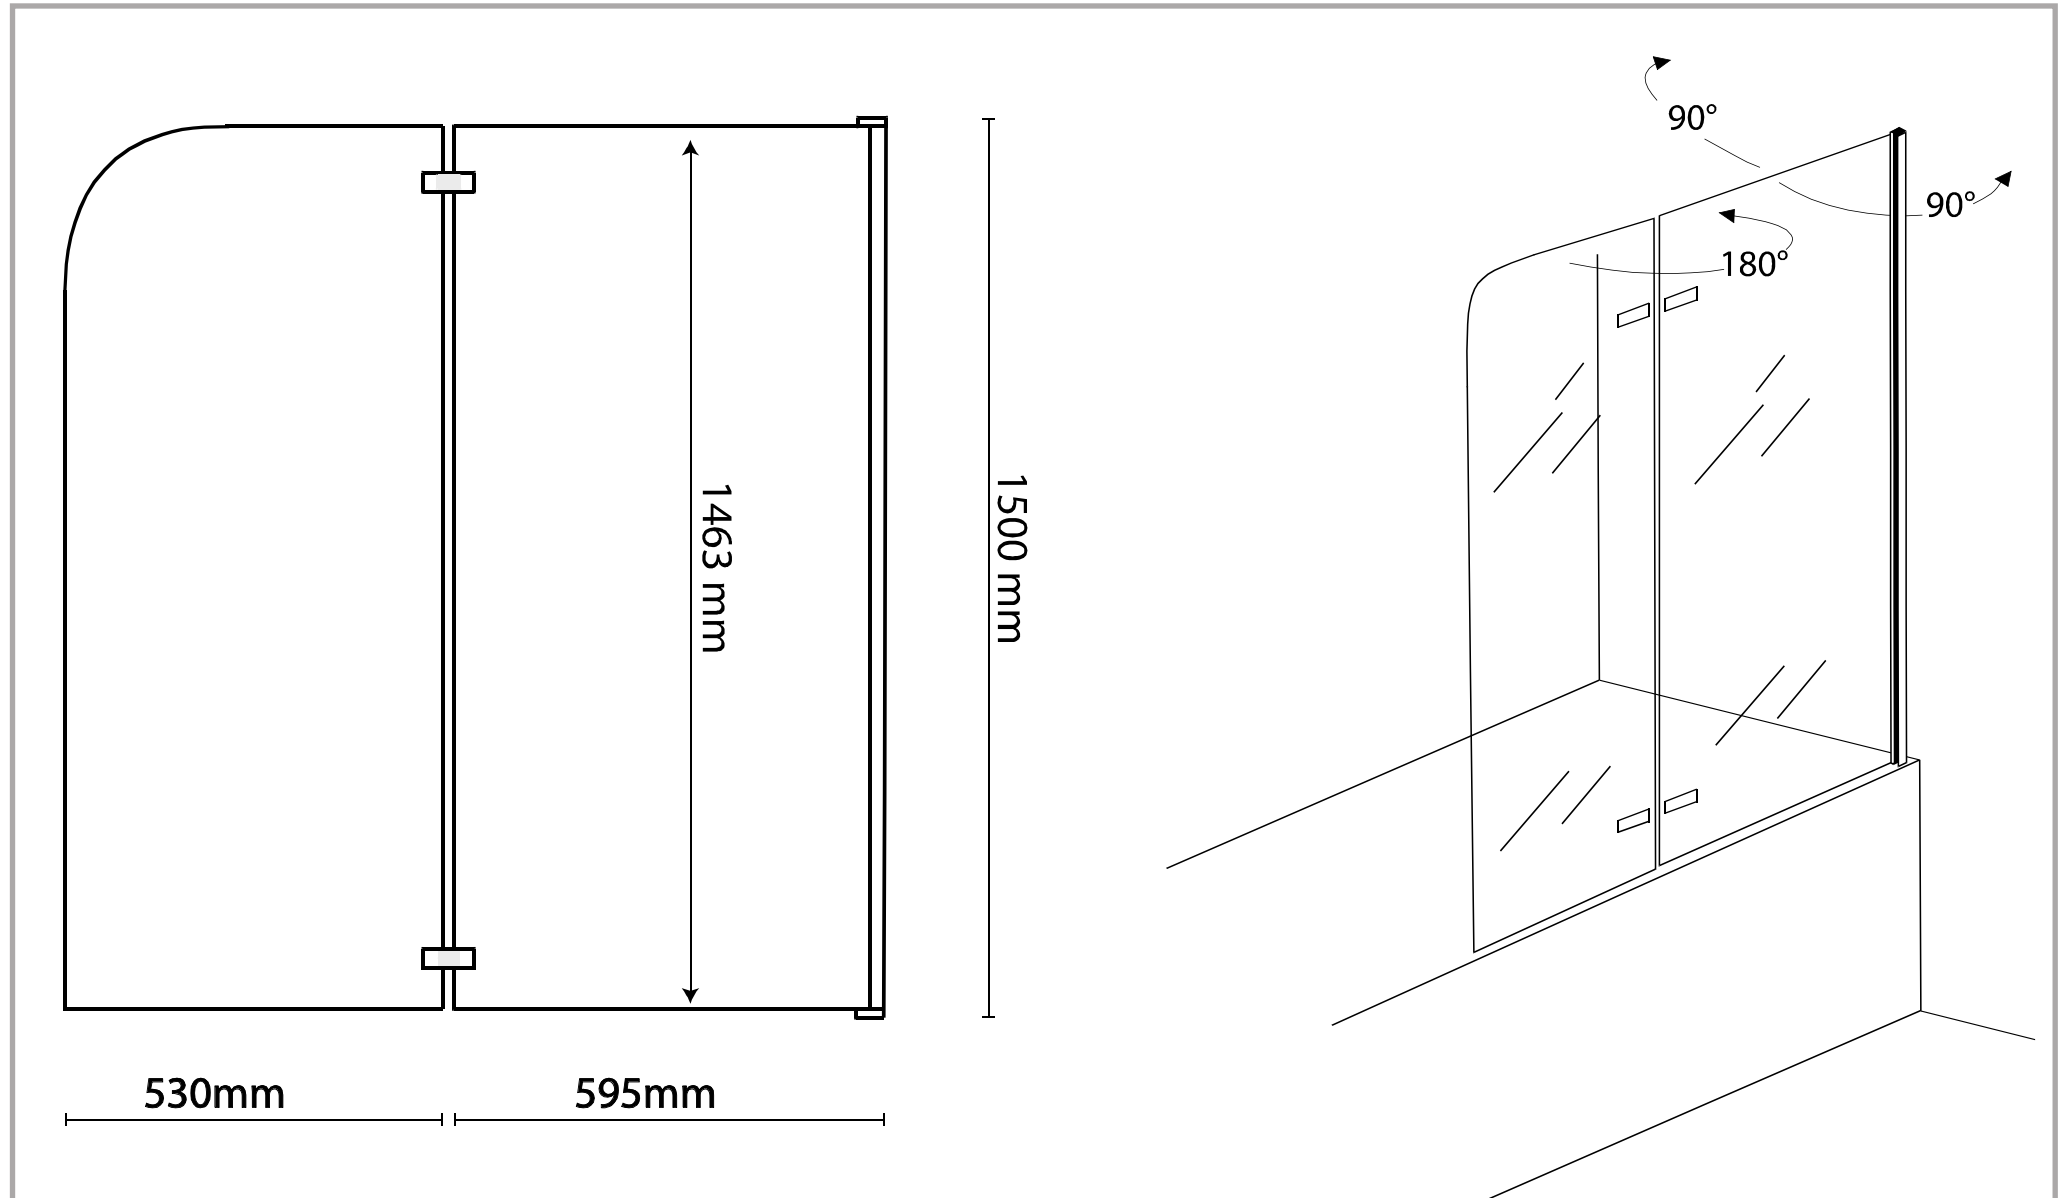

série: Aquarela Duo

descrição: divisória drt.

sanindusa®

código: 8950900

revisão: 03

Os produtos apresentados seguem especificações técnicas internas da SANINDUSA.

As dimensões são meramente indicativas.

Reservamos o direito de fazer alterações técnicas que permitam melhorar a funcionalidade dos nossos produtos, sem aviso prévio.

The presented products follow technical specifications from SANINDUSA.

The dimensions of the pieces are merely a reference.

We reserve the right to introduce technical improvements in our products without previous advice.