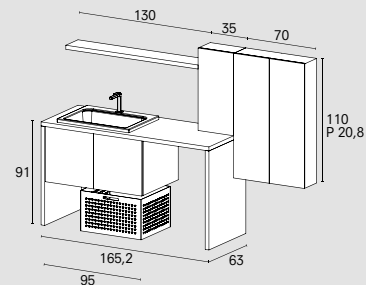

comp. 29

L 235,2 x P 63/20,8