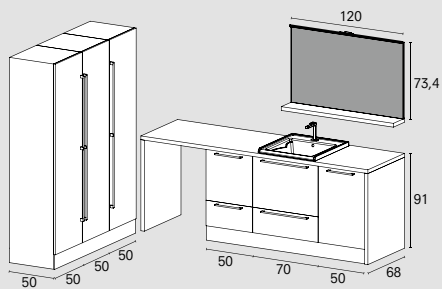

– specchio Flat L 95 x H 73,4 cm
con mensola in cristallo, schiena in
tinta con il mobile e faretto Crome
– Flat mirror W 95 x H 73,4 cm with
glass shelf, lacquered panel matt
Blu Lapponia and spotlight Crome
– miroir Flat L 95 x H 73,4 cm avec
étagère en verre, dos en teinte
avec les meubles et Spot Crome
– Spiegel Flat B 95 x H 73,4 cm mit
Glasboden, Rückwand Farbgleich
Wie Möbel und Leuchte Crome
– зеркало Flat Ш 95 x В 73,4 см
со стеклянной полкой, задняя
панель в цвете мебели и
светильник Crome