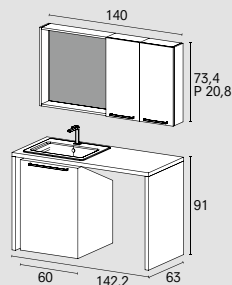

comp. 27

L 142,2 x P 63