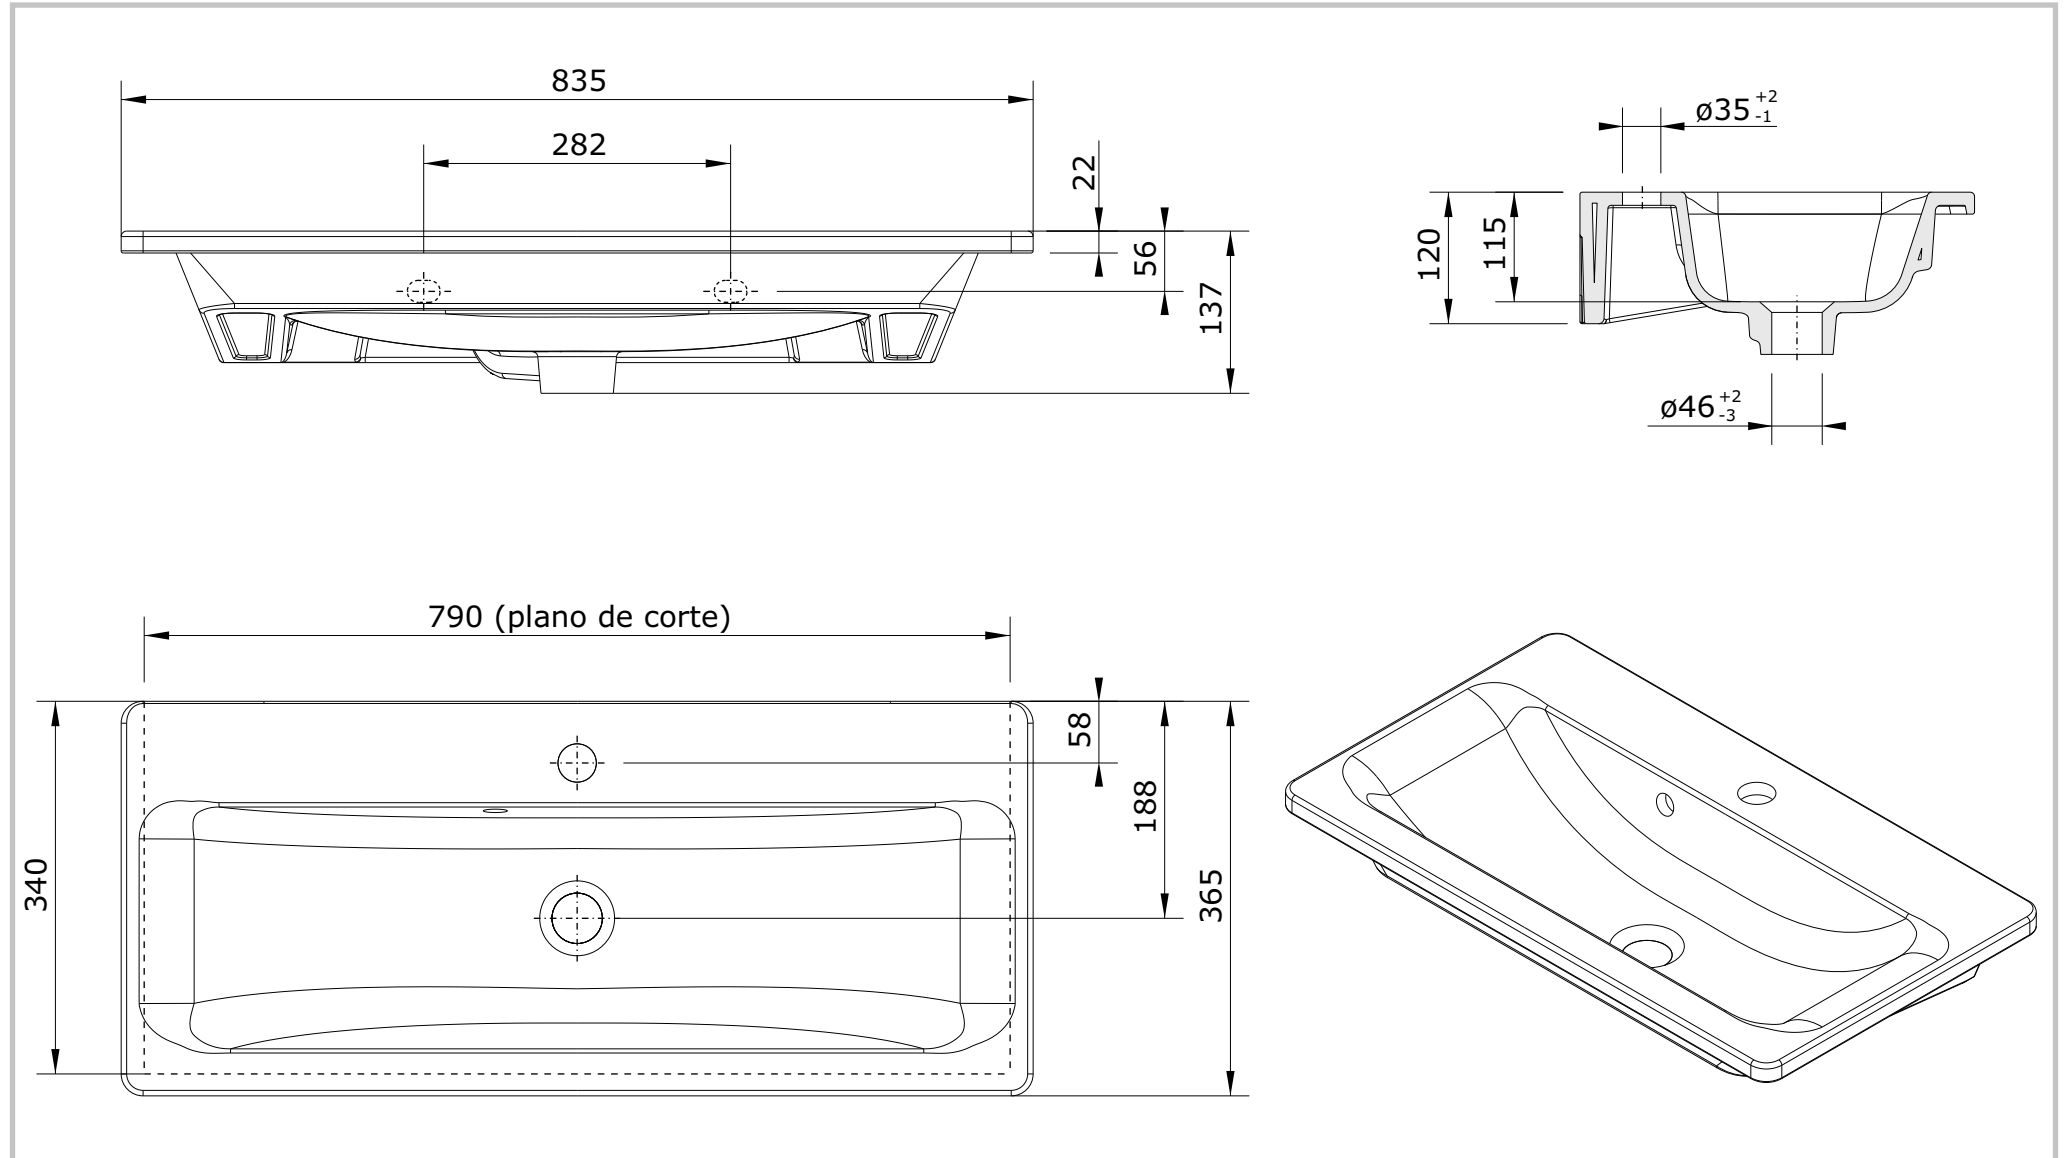

série: Look

descrição: lavatório de encastrar 83x36

sanindusa®

código: 134780

revisão: 00

Os produtos apresentados seguem especificações técnicas internas da SANINDUSA.

As medidas apresentadas estão sujeitas às tolerâncias e variações naturais da cerâmica pelo que serão sempre orientativas.

Reservamos o direito de fazer alterações técnicas que permitam melhorar a funcionalidade dos nossos produtos, sem aviso prévio.

The presented products follow technical specifications from SANINDUSA.

The dimensions of the pieces are subject to natural ceramic tolerances and variations and will be always orientative.