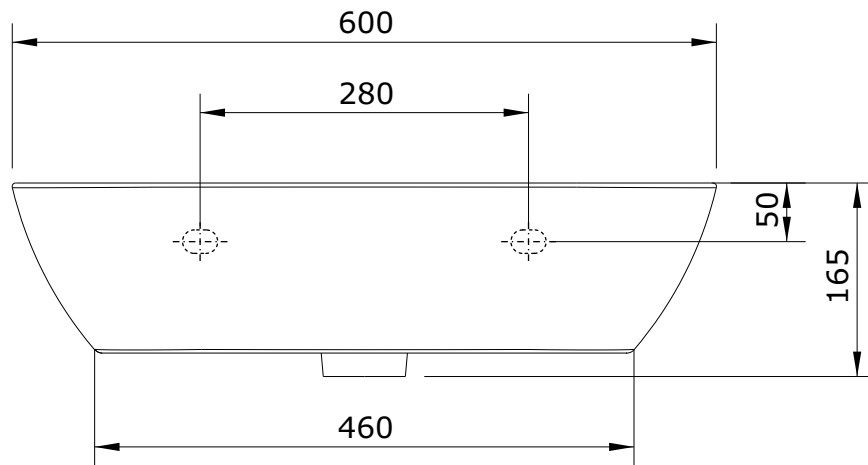

série: Life

descrição: lavatório 60 de coluna

sanindusa®

código: 136310

revisão: 00

Os produtos apresentados seguem especificações técnicas internas da SANINDUSA.
As medidas apresentadas estão sujeitas às tolerâncias e variações naturais da cerâmica pelo que serão sempre orientativas.
Reservamos o direito de fazer alterações técnicas que permitam melhorar a funcionalidade dos nossos produtos, sem aviso prévio.

The presented products follow technical specifications from SANINDUSA.
The dimensions of the pieces are subject to natural ceramic tolerances and variations and will be always orientative.
We reserve the right to introduce technical improvements in our products without previous advice.