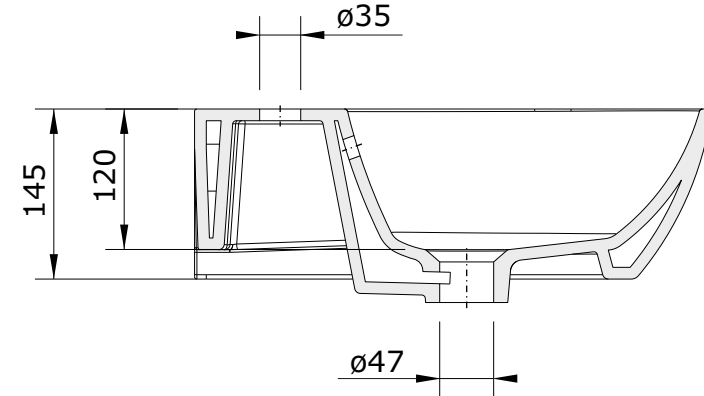

série: Life

descrição: lavatório 60 de coluna

sanindusa®

código: 136310

revisão: 00

Os produtos apresentados seguem especificações técnicas internas da SANINDUSA.
As medidas apresentadas estão sujeitas às tolerâncias e variações naturais da cerâmica pelo que serão sempre orientativas.
Reservamos o direito de fazer alterações técnicas que permitam melhorar a funcionalidade dos nossos produtos, sem aviso prévio.

The presented products follow technical specifications from SANINDUSA.
The dimensions of the pieces are subject to natural ceramic tolerances and variations and will be always orientative.
We reserve the right to introduce technical improvements in our products without previous advice.