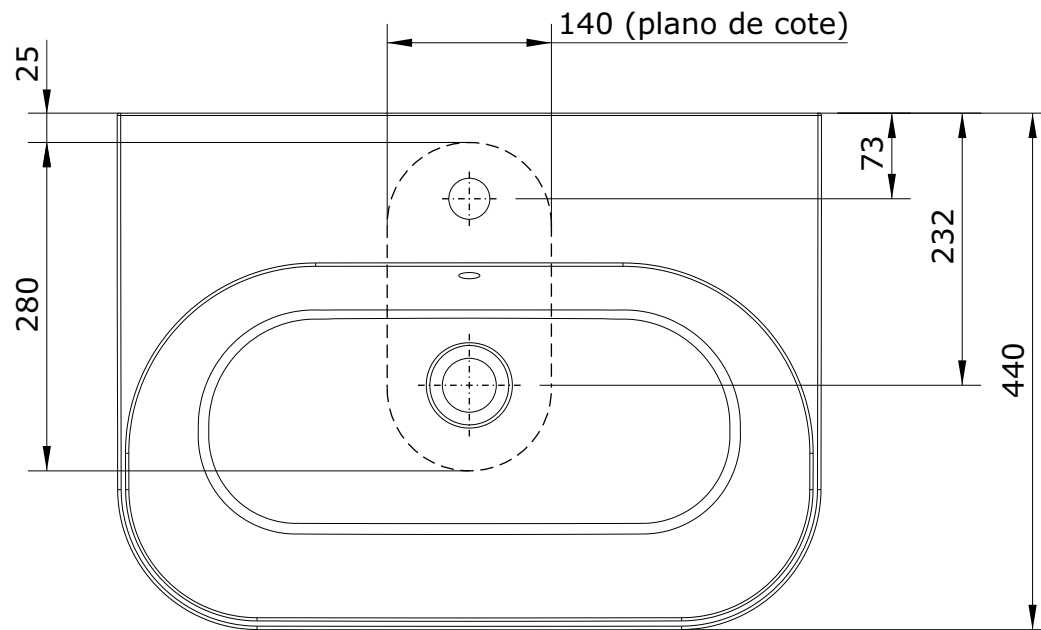

série: Life

descrição: lavatório 60 de coluna

sanindusa®

código: 136310

revisão: 00

Os produtos apresentados seguem especificações técnicas internas da SANINDUSA.
As medidas apresentadas estão sujeitas às tolerâncias e variações naturais da cerâmica pelo que serão sempre orientativas.
Reservamos o direito de fazer alterações técnicas que permitam melhorar a funcionalidade dos nossos produtos, sem aviso prévio.

The presented products follow technical specifications from SANINDUSA.
The dimensions of the pieces are subject to natural ceramic tolerances and variations and will be always orientative.
We reserve the right to introduce technical improvements in our products without previous advice.