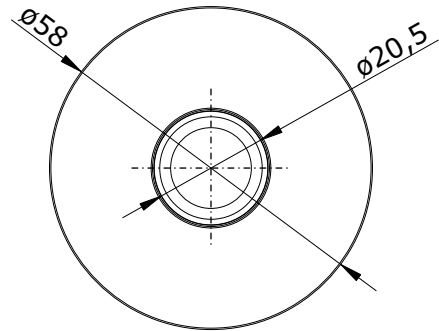

descrição: haste de tecto 200 perfil redondo

sanindusa®

código: 5802011

revisão: 00

Os produtos apresentados seguem especificações técnicas internas da SANINDUSA.

As dimensões são meramente indicativas.

Reservamos o direito de fazer alterações técnicas que permitam melhorar a funcionalidade dos nossos produtos, sem aviso prévio.