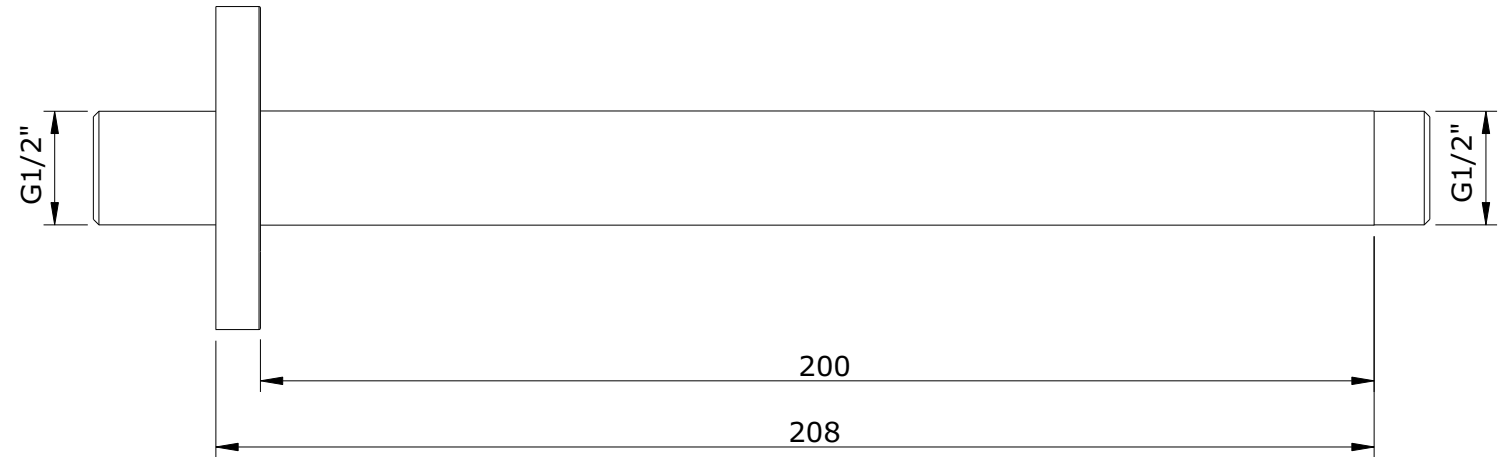

descrição: haste de tecto 200 perfil redondo

sanindusa®

código: 5802011

revisão: 00

Os produtos apresentados seguem especificações técnicas internas da SANINDUSA.

As dimensões são meramente indicativas.

Reservamos o direito de fazer alterações técnicas que permitam melhorar a funcionalidade dos nossos produtos, sem aviso prévio.

The presented products follow technical specifications from SANINDUSA.

The dimensions of the pieces are merely a reference.

We reserve the right to introduce technical improvements in our products without previous advice.