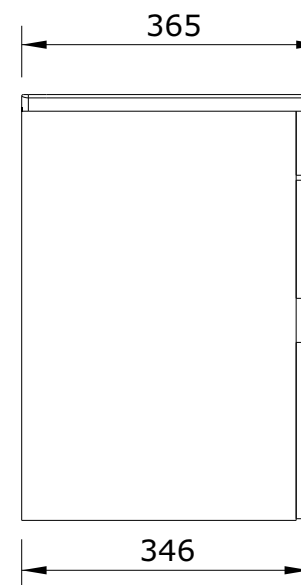

série: Look

descrição: móvel 80x34

sanindusa®

código: 63431

revisão: 00

Os produtos apresentados seguem especificações técnicas internas da SANINDUSA.

As dimensões são meramente indicativas.

Reservamos o direito de fazer alterações técnicas que permitam melhorar a funcionalidade dos nossos produtos, sem aviso prévio.