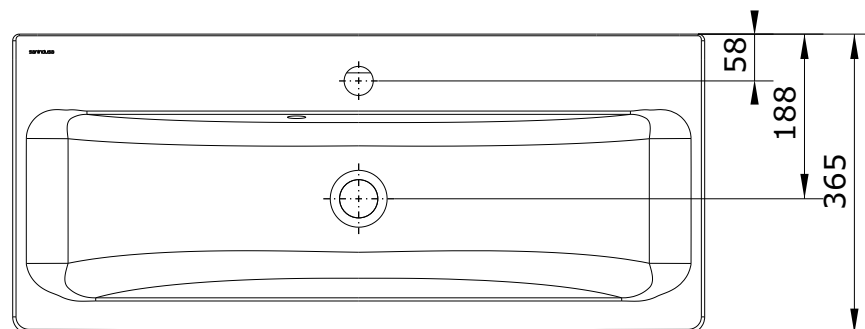

série: Look

descrição: móvel 80x34

sanindusa®

código: 63431

revisão: 00

Os produtos apresentados seguem especificações técnicas internas da SANINDUSA.

As dimensões são meramente indicativas.

Reservamos o direito de fazer alterações técnicas que permitam melhorar a funcionalidade dos nossos produtos, sem aviso prévio.

The presented products follow technical specifications from SANINDUSA.

The dimensions of the pieces are merely a reference.

We reserve the right to introduce technical improvements in our products without previous advice.