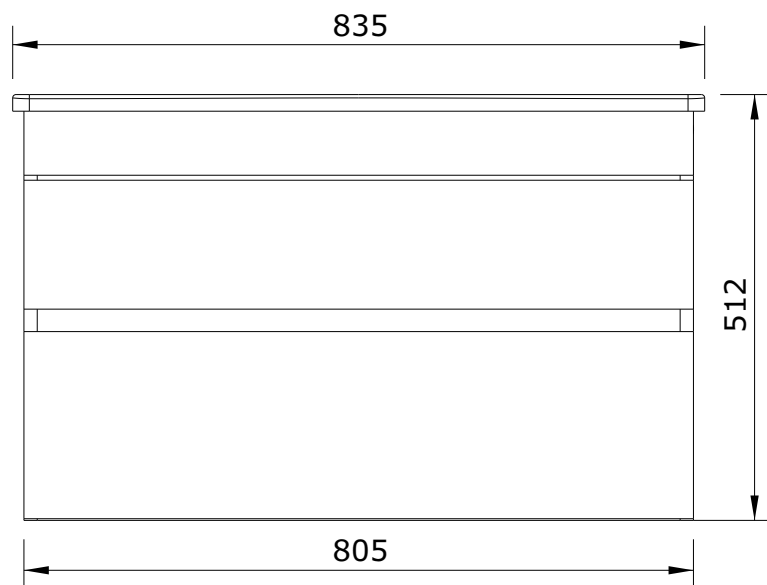

série: Look

descrição: móvel 80x34

sanindusa®

código: 63431

revisão: 00

Os produtos apresentados seguem especificações técnicas internas da SANINDUSA.

As dimensões são meramente indicativas.

Reservamos o direito de fazer alterações técnicas que permitam melhorar a funcionalidade dos nossos produtos, sem aviso prévio.