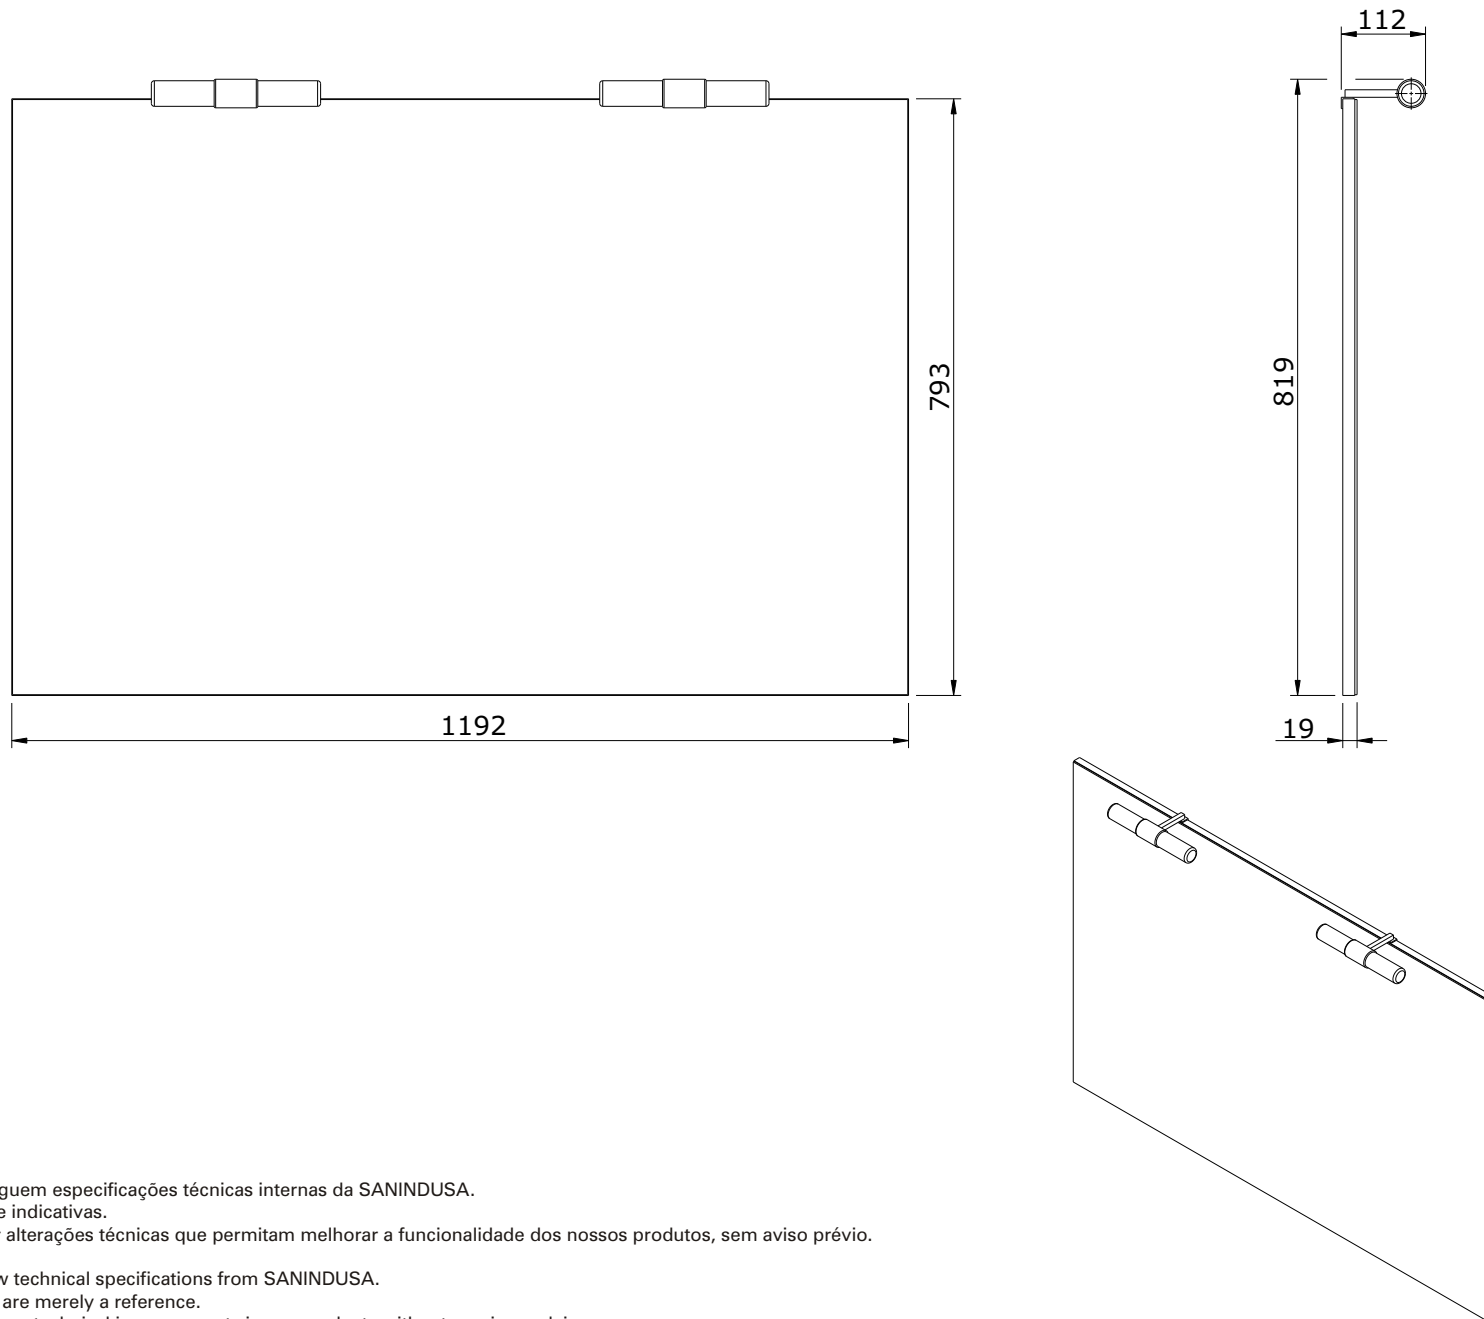

série: Dénia

descrição: espelho 1200

sanindusa®

código: 65171

revisão: 00

Os produtos apresentados seguem especificações técnicas internas da SANINDUSA.

As dimensões são meramente indicativas.

Reservamos o direito de fazer alterações técnicas que permitam melhorar a funcionalidade dos nossos produtos, sem aviso prévio.

The presented products follow technical specifications from SANINDUSA.

The dimensions of the pieces are merely a reference.

We reserve the right to introduce technical improvements in our products without previous advice.