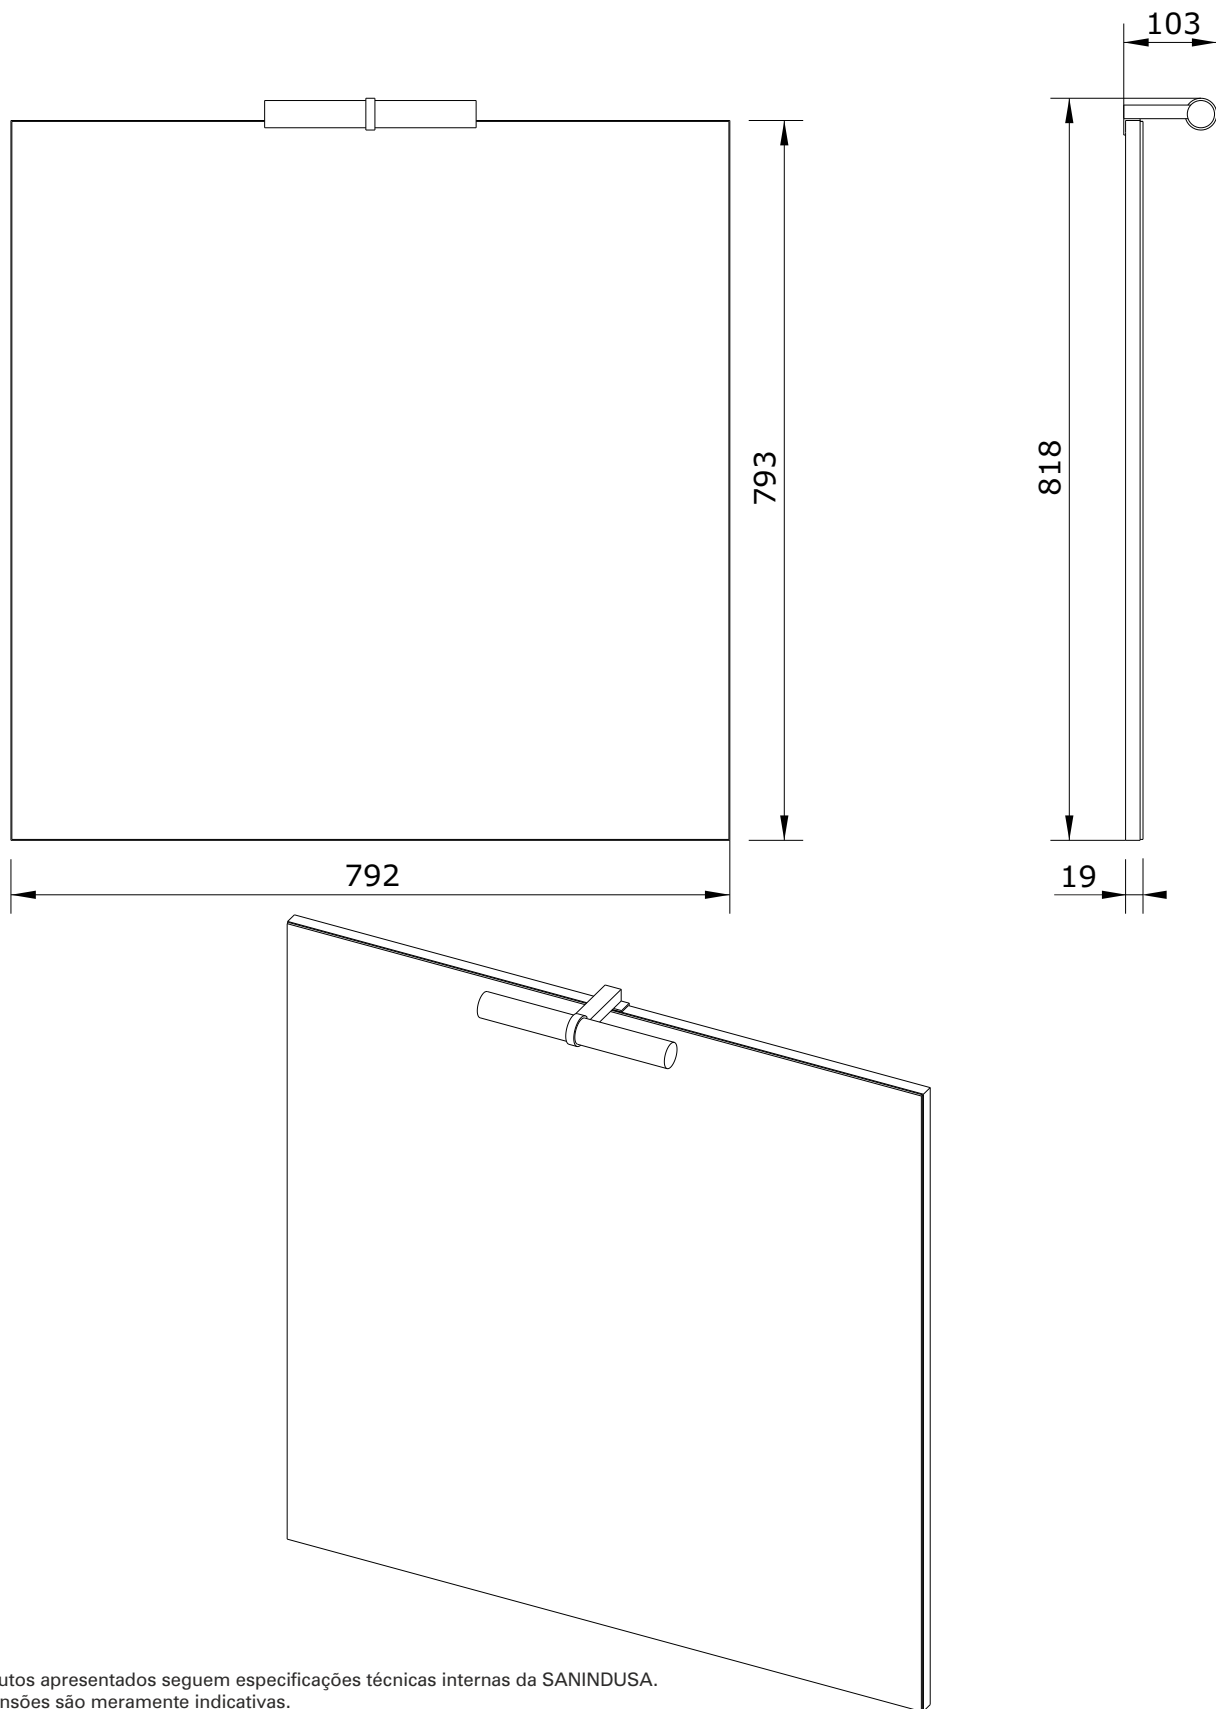

Área
cod.: 65370
ver.: 02

descrição: espelho 80 com iluminação LED
description: 80 mirror with LED light
description: miroir 80 avec applique d'eclairage LED

sanindusa[®]

Os produtos apresentados seguem especificações técnicas internas da SANINDUSA.

As dimensões são meramente indicativas.

Reservamos o direito de fazer alterações técnicas que permitam melhorar a funcionalidade dos nossos produtos, sem aviso prévio.

The presented products follow technical specifications from SANINDUSA.