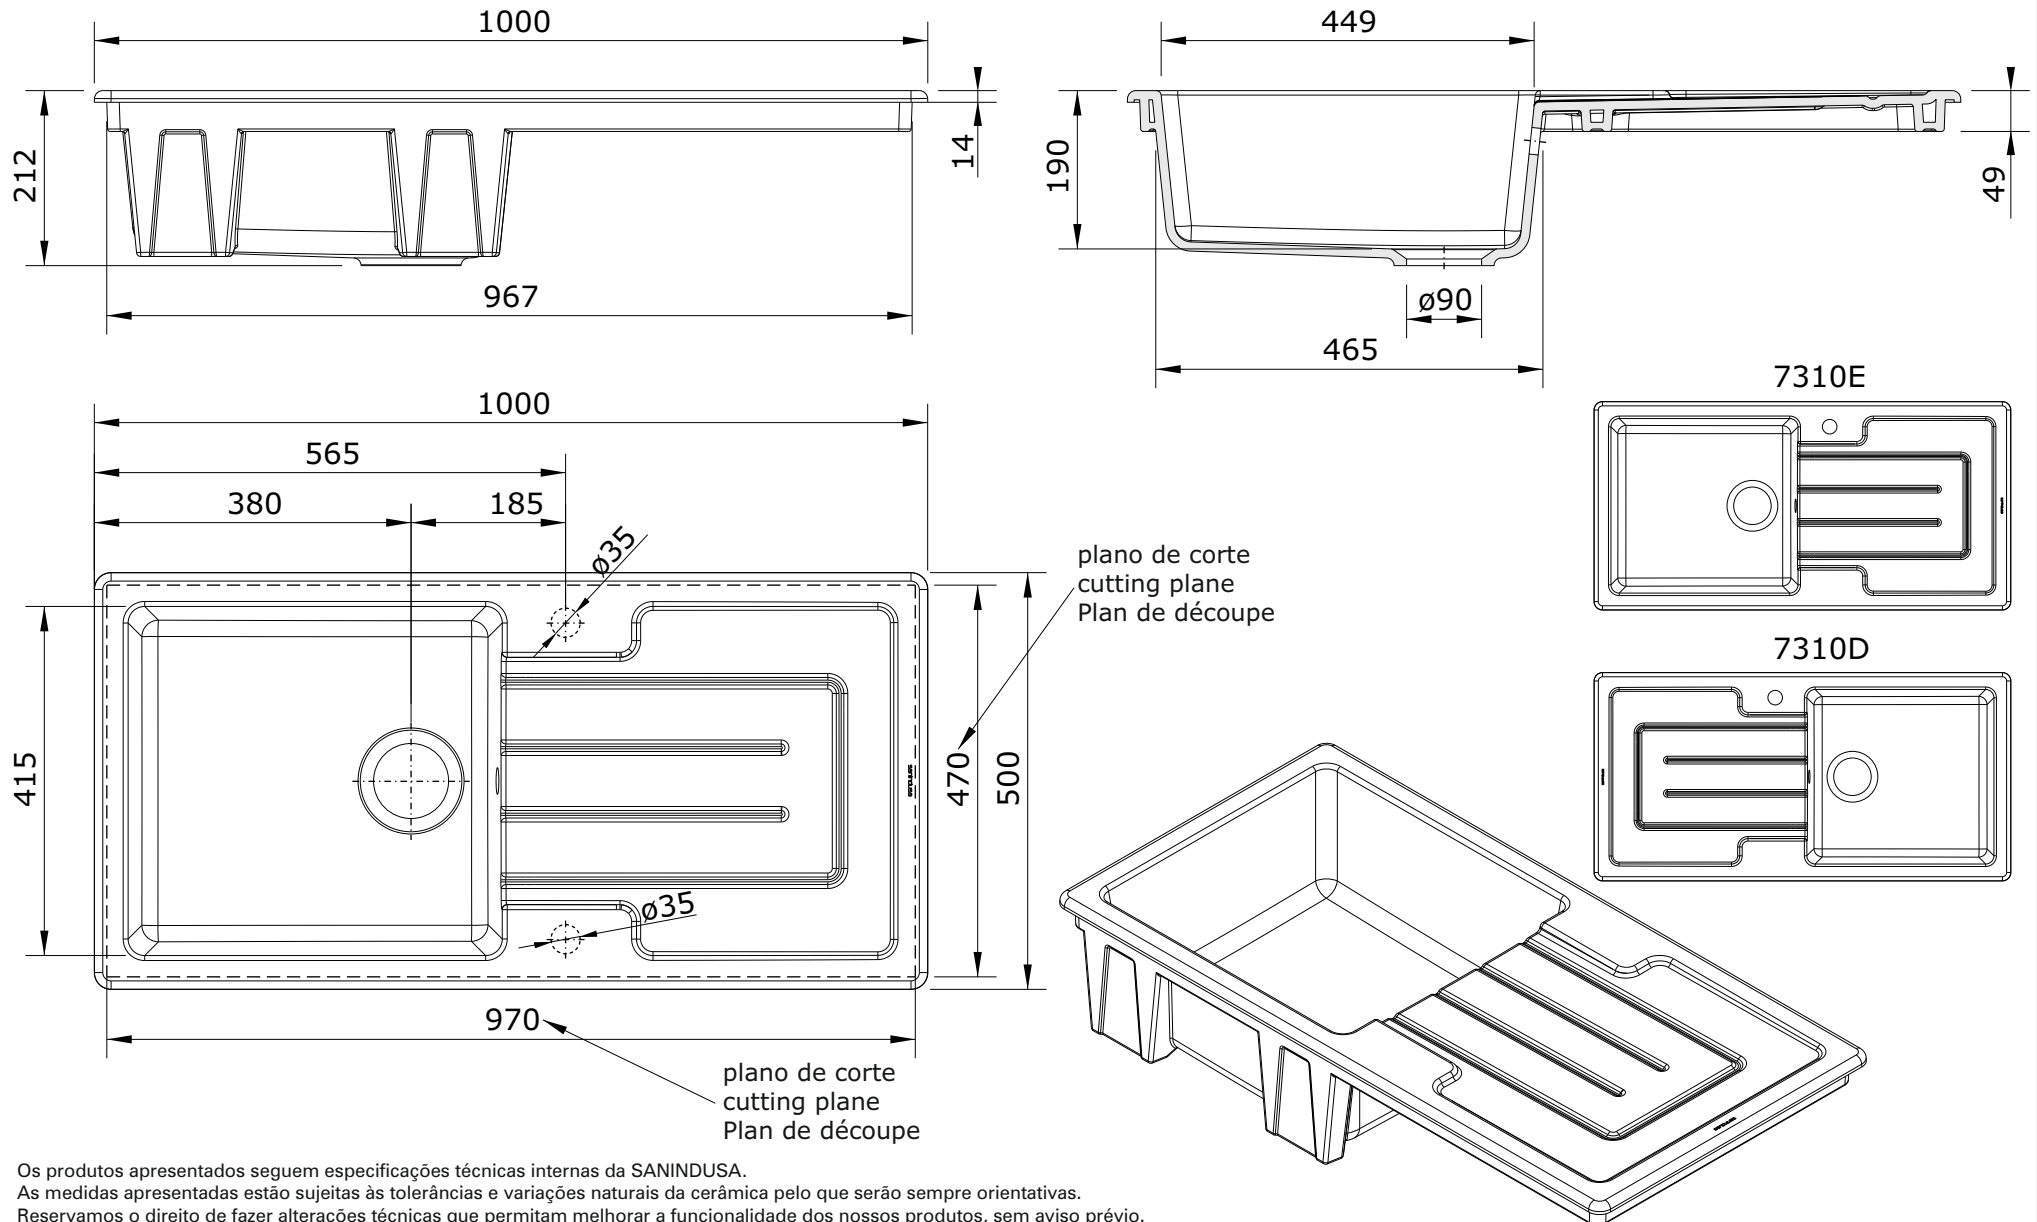

Reno
cod.: 7310
ver.: 01

descrição: lava-louça 1 cuba
description: one bowl sink
description: évier 1 cuve

sanindusa®

Os produtos apresentados seguem especificações técnicas internas da SANINDUSA.
As medidas apresentadas estão sujeitas às tolerâncias e variações naturais da cerâmica pelo que serão sempre orientativas.
Reservamos o direito de fazer alterações técnicas que permitam melhorar a funcionalidade dos nossos produtos, sem aviso prévio.

The presented products follow technical specifications from SANINDUSA.
The dimensions of the pieces are subject to natural ceramic tolerances and variations and will be always orientative.
We reserve the right to introduce technical improvements in our products without previous advice.

Les produits présentés suivent les spécifications techniques internes de Sanindusa.
Les dimensions de ceux-ci sont données à titre indicatifs.
Nous nous réservons le droit de procéder aux modifications techniques qui permettraient d'améliorer les fonctionnalités de nos produits, sans préavis.