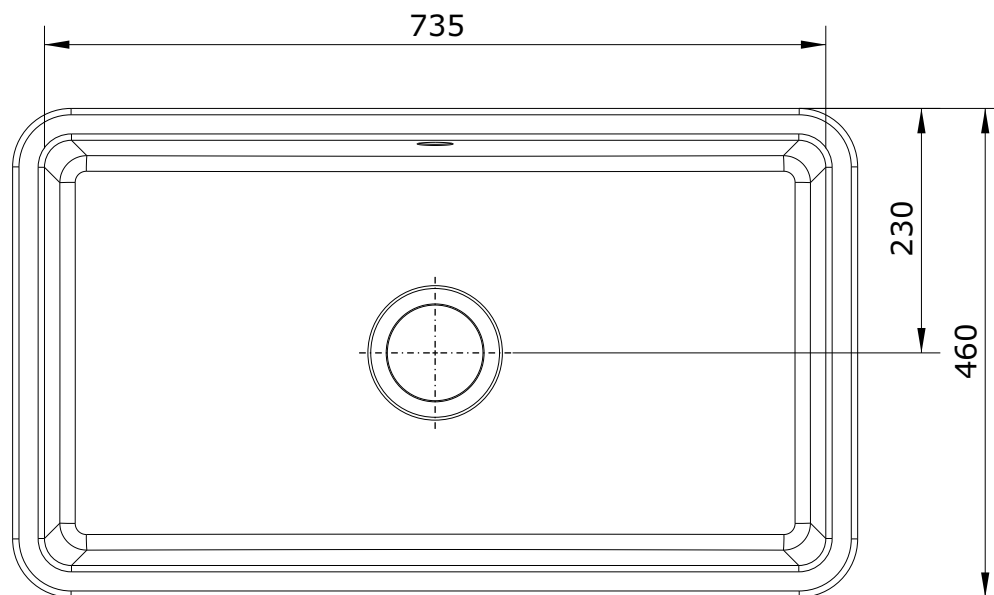

Farmhouse
cod.: 7401
ver.: 00

descrição: lava-louças uma cuba
description: one bowl sink
description: évier 1 cuve

sanindusa®

Os produtos apresentados seguem especificações técnicas internas da SANINDUSA.
As medidas apresentadas estão sujeitas às tolerâncias e variações naturais da cerâmica pelo que serão sempre orientativas.
Reservamos o direito de fazer alterações técnicas que permitam melhorar a funcionalidade dos nossos produtos, sem aviso prévio.

The presented products follow technical specifications from SANINDUSA.
The dimensions of the pieces are subject to natural ceramic tolerances and variations and will be always orientative.
We reserve the right to introduce technical improvements in our products without previous advice.