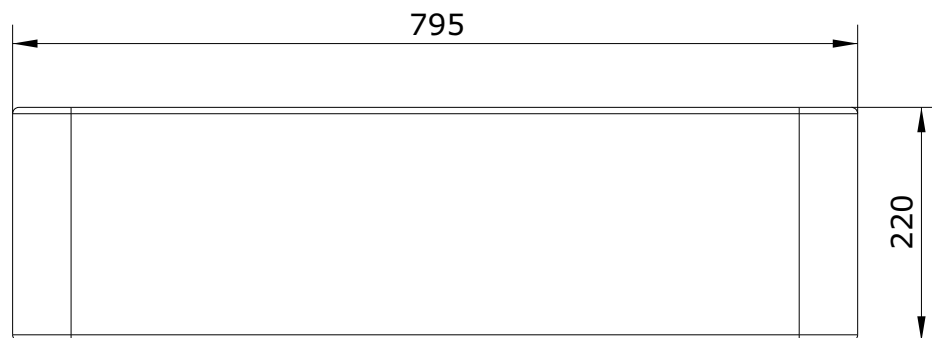

Farmhouse
cod.: 7401
ver.: 00

descrição: lava-louças uma cuba
description: one bowl sink
description: évier 1 cuve

sanindusa®

Os produtos apresentados seguem especificações técnicas internas da SANINDUSA.
As medidas apresentadas estão sujeitas às tolerâncias e variações naturais da cerâmica pelo que serão sempre orientativas.
Reservamos o direito de fazer alterações técnicas que permitam melhorar a funcionalidade dos nossos produtos, sem aviso prévio.

The presented products follow technical specifications from SANINDUSA.
The dimensions of the pieces are subject to natural ceramic tolerances and variations and will be always orientative.
We reserve the right to introduce technical improvements in our products without previous advice.