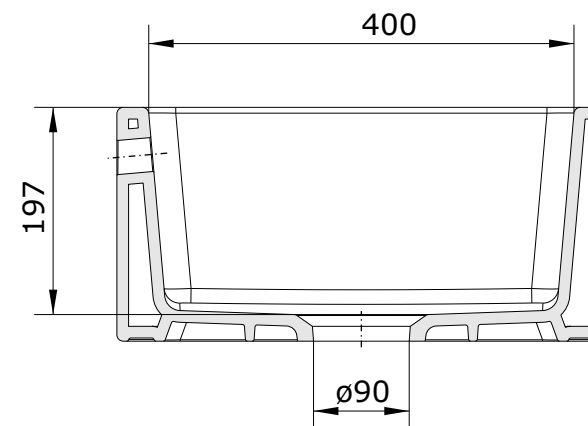

Farmhouse
cod.: 7401
ver.: 00

descrição: lava-louças uma cuba
description: one bowl sink
description: évier 1 cuve

sanindusa®

Os produtos apresentados seguem especificações técnicas internas da SANINDUSA.
As medidas apresentadas estão sujeitas às tolerâncias e variações naturais da cerâmica pelo que serão sempre orientativas.
Reservamos o direito de fazer alterações técnicas que permitam melhorar a funcionalidade dos nossos produtos, sem aviso prévio.

The presented products follow technical specifications from SANINDUSA.
The dimensions of the pieces are subject to natural ceramic tolerances and variations and will be always orientative.
We reserve the right to introduce technical improvements in our products without previous advice.

Les produits présentés suivent les spécifications techniques internes de Sanindusa.
Les dimensions de ceux-ci sont données à titre indicatifs.
Nous nous réservons le droit de procéder aux modifications techniques qui permettraient d'améliorer les fonctionnalités de nos produits, sans préavis.