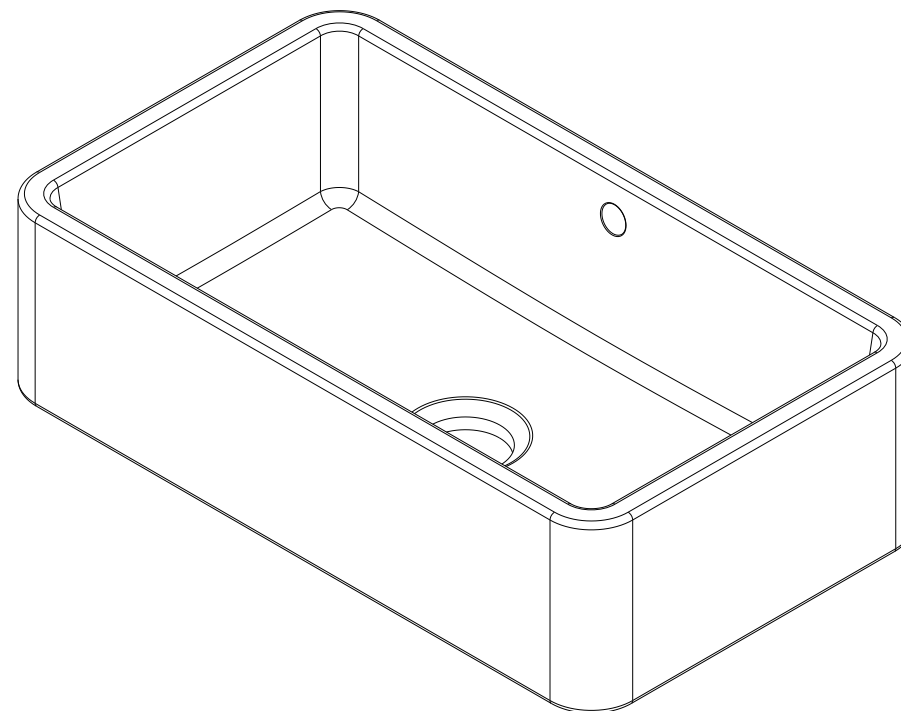

Farmhouse
cod.: 7401
ver.: 00

descrição: lava-louças uma cuba
description: one bowl sink
description: évier 1 cuve

sanindusa®

Os produtos apresentados seguem especificações técnicas internas da SANINDUSA.
As medidas apresentadas estão sujeitas às tolerâncias e variações naturais da cerâmica pelo que serão sempre orientativas.
Reservamos o direito de fazer alterações técnicas que permitam melhorar a funcionalidade dos nossos produtos, sem aviso prévio.

The presented products follow technical specifications from SANINDUSA.
The dimensions of the pieces are subject to natural ceramic tolerances and variations and will be always orientative.
We reserve the right to introduce technical improvements in our products without previous advice.