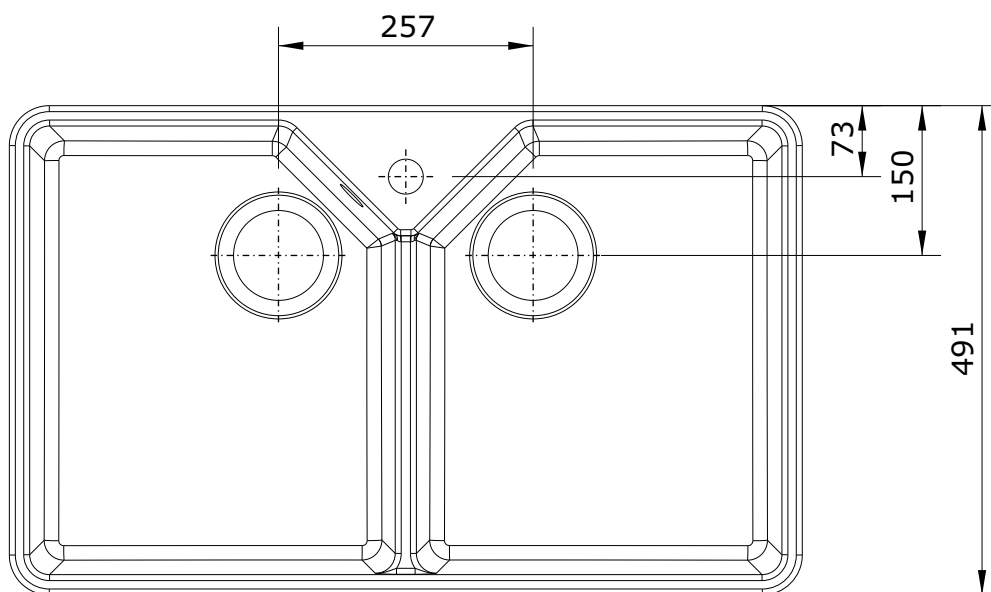

Farmhouse
cod.: 7403
ver.: 01

descrição: lava-louças duas cubas
description: double bowl sink
description: évier deux cuves

sanindusa®

Os produtos apresentados seguem especificações técnicas internas da SANINDUSA.
As medidas apresentadas estão sujeitas às tolerâncias e variações naturais da cerâmica pelo que serão sempre orientativas.
Reservamos o direito de fazer alterações técnicas que permitam melhorar a funcionalidade dos nossos produtos, sem aviso prévio.

The presented products follow technical specifications from SANINDUSA.
The dimensions of the pieces are subject to natural ceramic tolerances and variations and will be always orientative.
We reserve the right to introduce technical improvements in our products without previous advice.