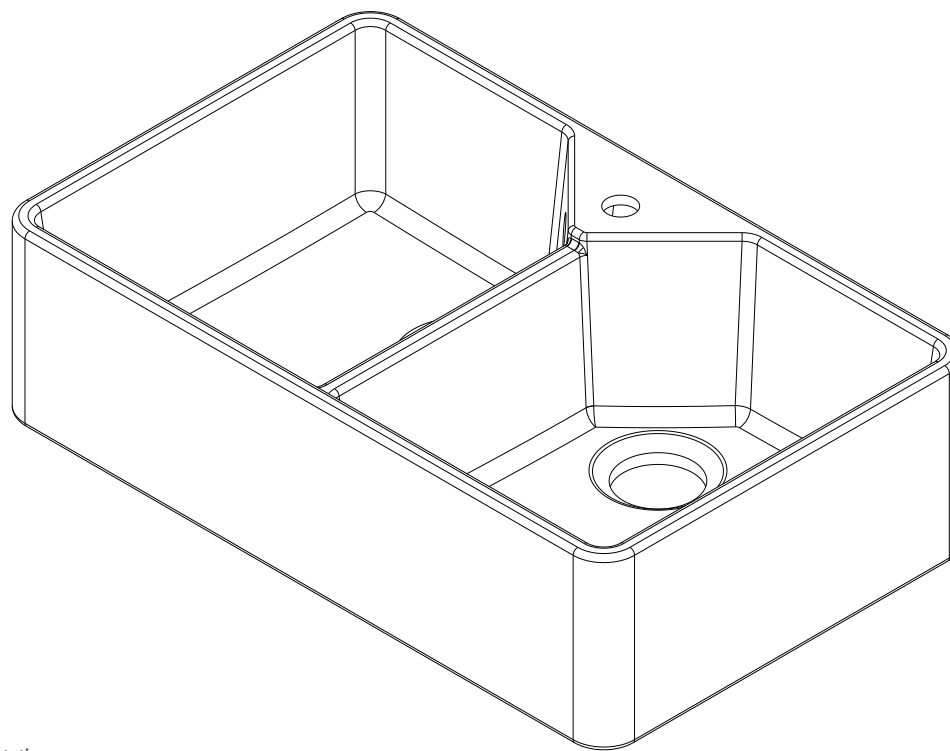

Farmhouse
cod.: 7403
ver.: 01

descrição: lava-louças duas cubas
description: double bowl sink
description: évier deux cuves

sanindusa®

Os produtos apresentados seguem especificações técnicas internas da SANINDUSA.
As medidas apresentadas estão sujeitas às tolerâncias e variações naturais da cerâmica pelo que serão sempre orientativas.
Reservamos o direito de fazer alterações técnicas que permitam melhorar a funcionalidade dos nossos produtos, sem aviso prévio.

The presented products follow technical specifications from SANINDUSA.
The dimensions of the pieces are subject to natural ceramic tolerances and variations and will be always orientative.
We reserve the right to introduce technical improvements in our products without previous advice.