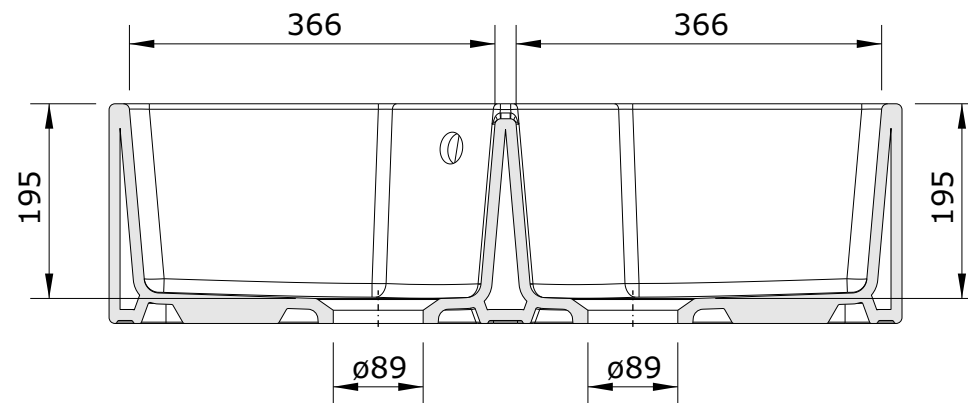

Farmhouse
cod.: 7403
ver.: 01

descrição: lava-louças duas cubas
description: double bowl sink
description: évier deux cuves

sanindusa®

Os produtos apresentados seguem especificações técnicas internas da SANINDUSA.
As medidas apresentadas estão sujeitas às tolerâncias e variações naturais da cerâmica pelo que serão sempre orientativas.
Reservamos o direito de fazer alterações técnicas que permitam melhorar a funcionalidade dos nossos produtos, sem aviso prévio.

The presented products follow technical specifications from SANINDUSA.
The dimensions of the pieces are subject to natural ceramic tolerances and variations and will be always orientative.
We reserve the right to introduce technical improvements in our products without previous advice.

Les produits présentés suivent les spécifications techniques internes de Sanindusa.
Les dimensions de ceux-ci sont données à titre indicatifs.
Nous nous réservons le droit de procéder aux modifications techniques qui permettraient d'améliorer les fonctionnalités de nos produits, sans préavis.