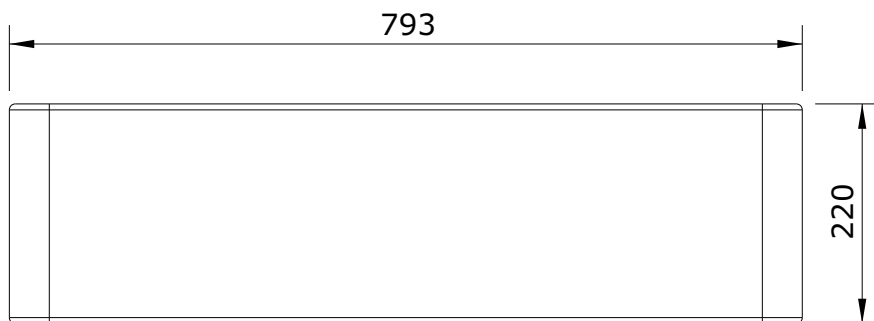

Farmhouse
cod.: 7403
ver.: 01

descrição: lava-louças duas cubas
description: double bowl sink
description: évier deux cuves

sanindusa®

Os produtos apresentados seguem especificações técnicas internas da SANINDUSA.
As medidas apresentadas estão sujeitas às tolerâncias e variações naturais da cerâmica pelo que serão sempre orientativas.
Reservamos o direito de fazer alterações técnicas que permitam melhorar a funcionalidade dos nossos produtos, sem aviso prévio.

The presented products follow technical specifications from SANINDUSA.
The dimensions of the pieces are subject to natural ceramic tolerances and variations and will be always orientative.
We reserve the right to introduce technical improvements in our products without previous advice.