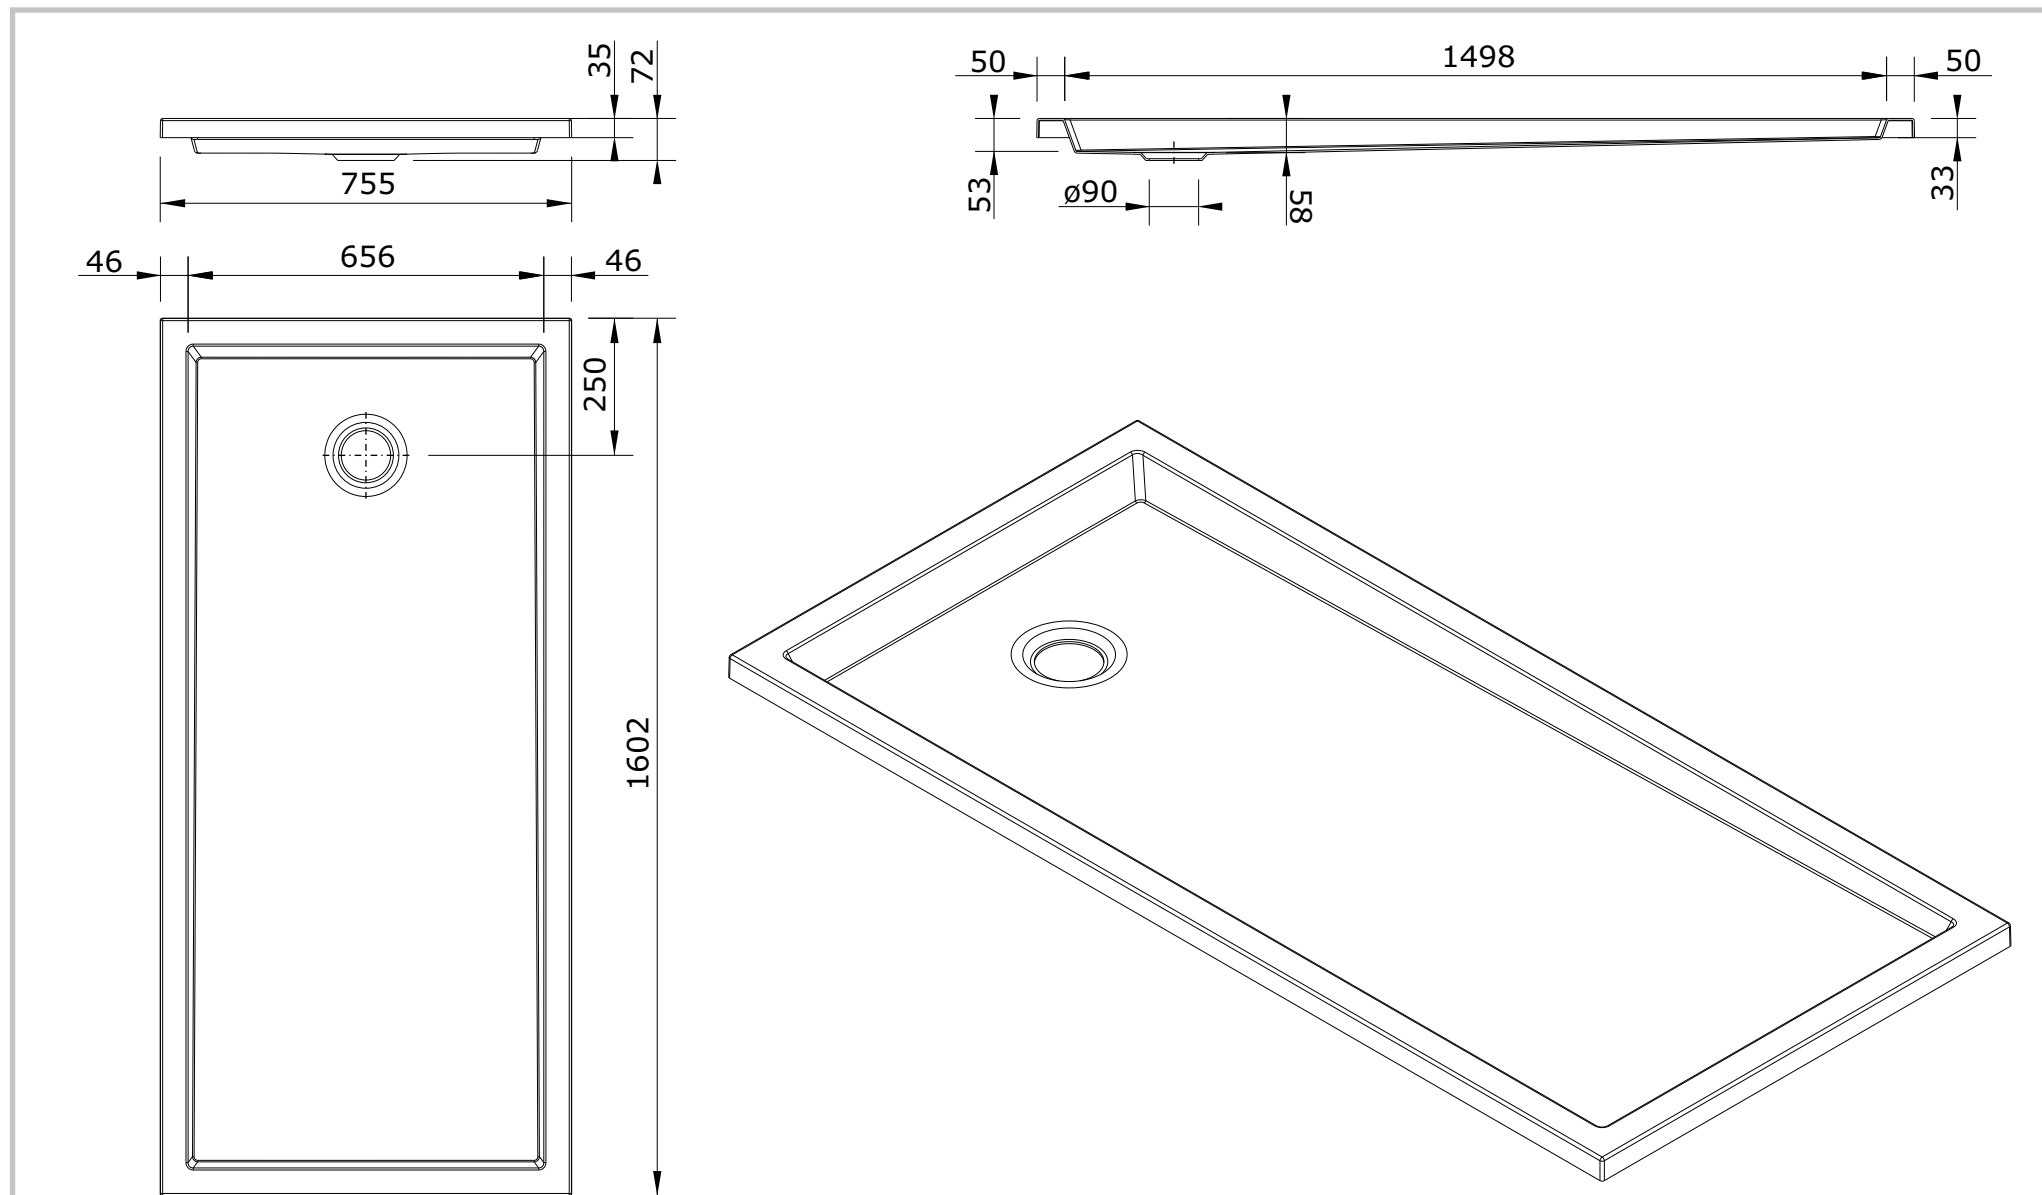

série: Piano

descrição: base 160x75x7,5

sanindusa®

código: 802240

revisão: 00

Os produtos apresentados seguem especificações técnicas internas da SANINDUSA.

As dimensões são meramente indicativas.

Reservamos o direito de fazer alterações técnicas que permitam melhorar a funcionalidade dos nossos produtos, sem aviso prévio.

The presented products follow technical specifications from SANINDUSA.

The dimensions of the pieces are merely a reference.

We reserve the right to introduce technical improvements in our products without previous advice.