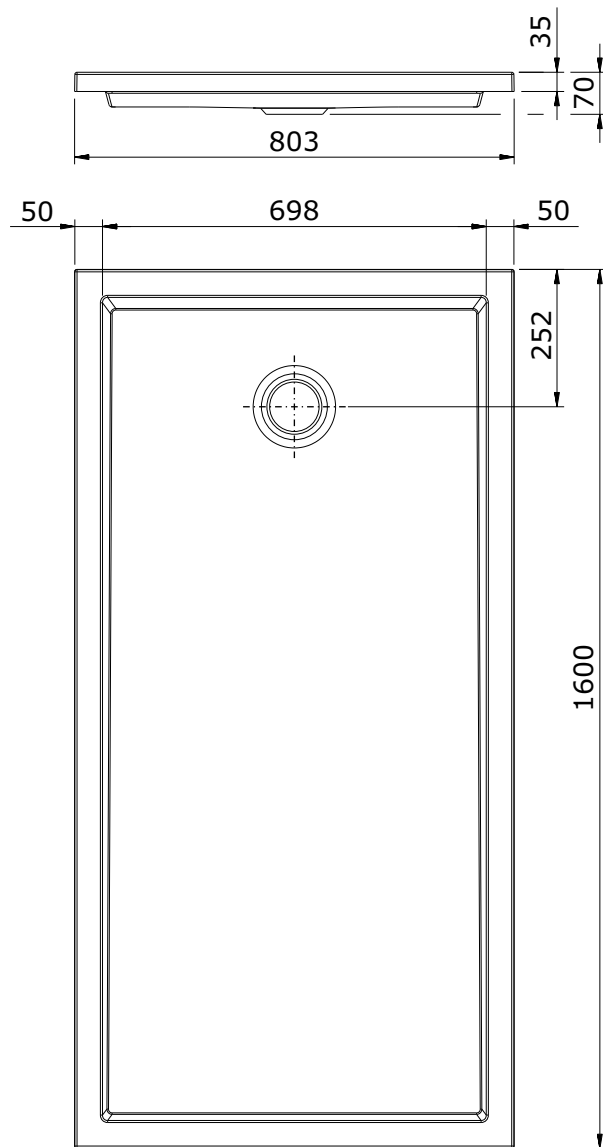

série: Piano

descrição: base 160x80x3,5

sanindusa®

código: 802250

revisão: 00

Os produtos apresentados seguem especificações técnicas internas da SANINDUSA.

As dimensões são meramente indicativas.

Reservamos o direito de fazer alterações técnicas que permitam melhorar a funcionalidade dos nossos produtos, sem aviso prévio.

The presented products follow technical specifications from SANINDUSA.

The dimensions of the pieces are merely a reference.

We reserve the right to introduce technical improvements in our products without previous advice.