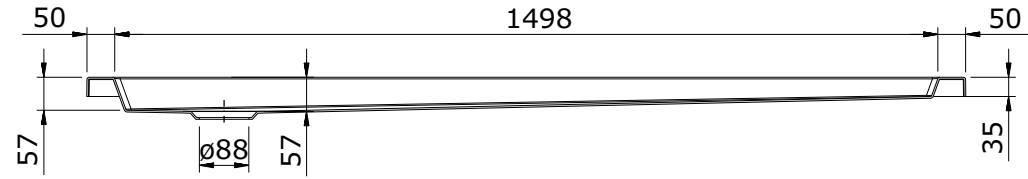

série: Piano

descrição: base 160x80x3,5

sanindusa®

código: 802250

revisão: 00

Os produtos apresentados seguem especificações técnicas internas da SANINDUSA.

As dimensões são meramente indicativas.

Reservamos o direito de fazer alterações técnicas que permitam melhorar a funcionalidade dos nossos produtos, sem aviso prévio.

The presented products follow technical specifications from SANINDUSA.

The dimensions of the pieces are merely a reference.

We reserve the right to introduce technical improvements in our products without previous advice.