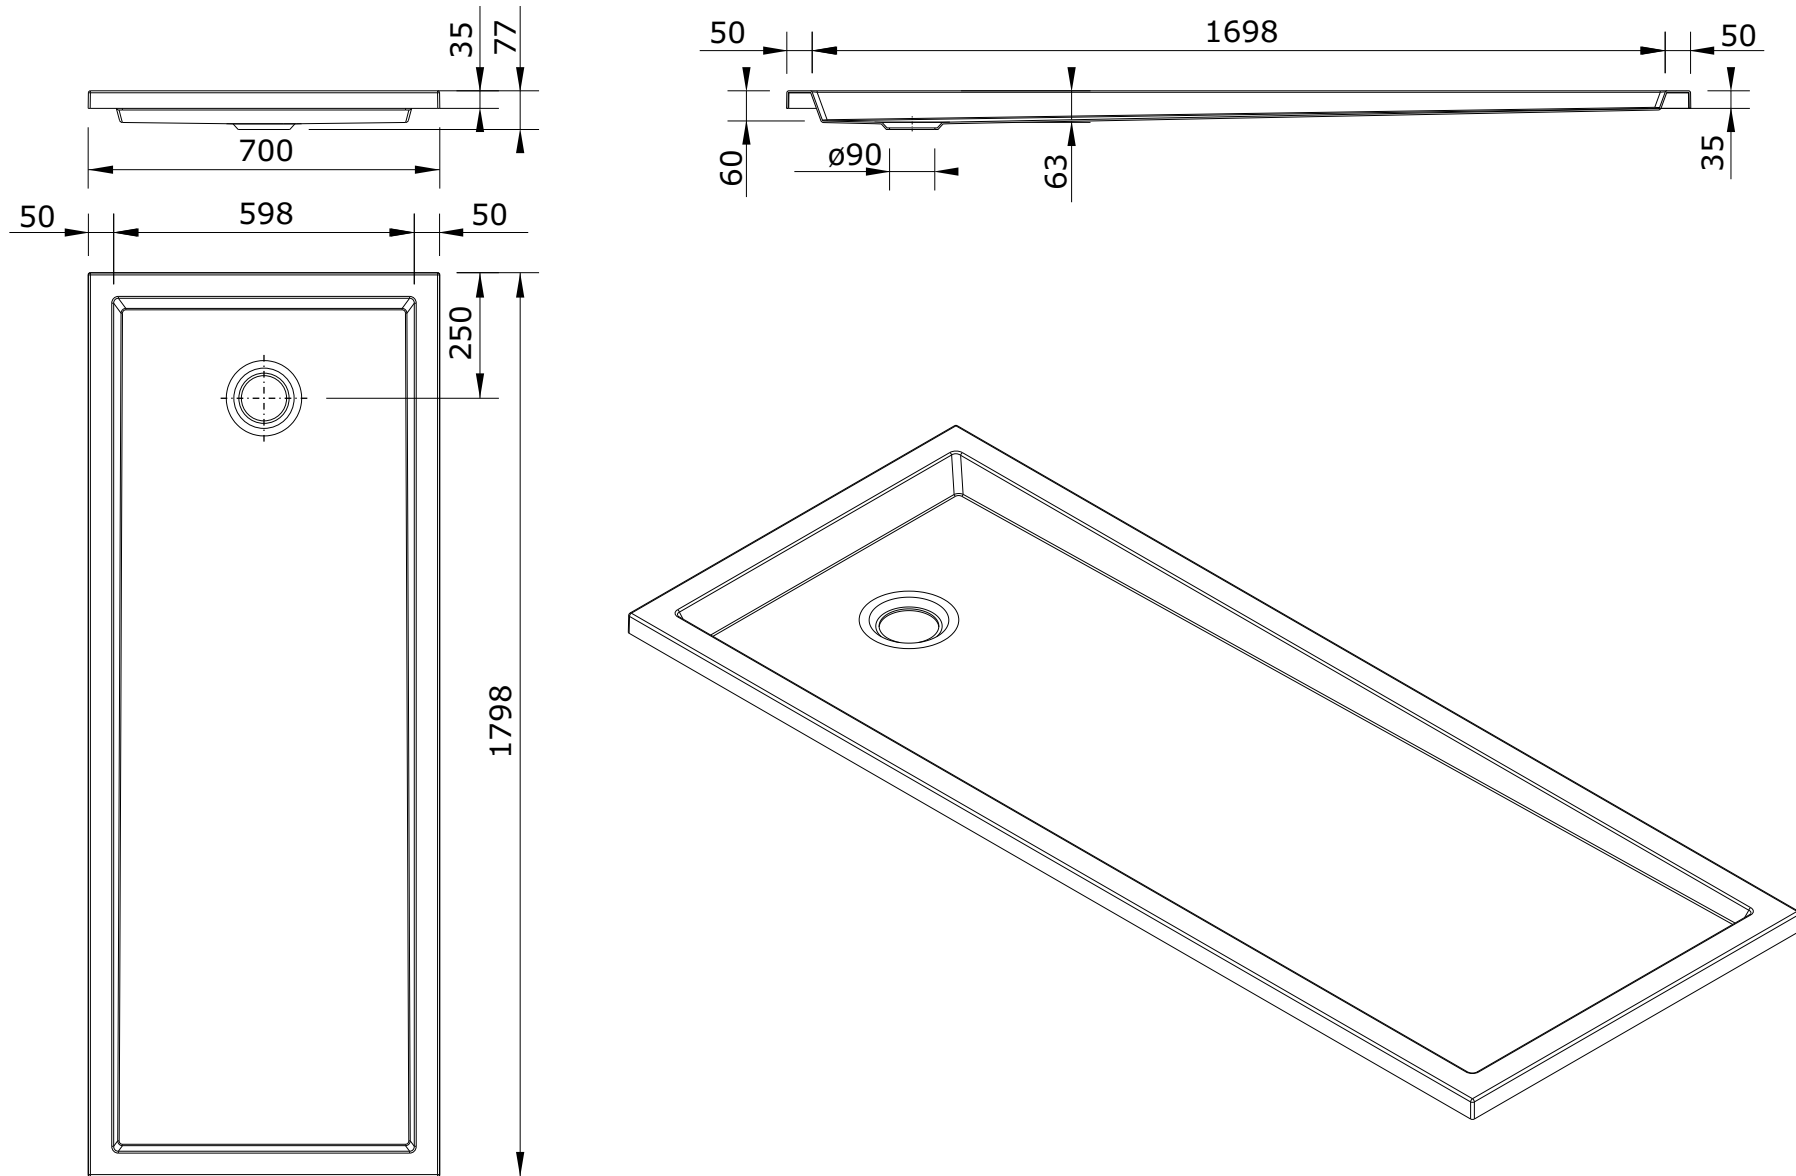

série: Piano

descrição: base 180x70x3,5

sanindusa®

código: 802270

revisão: 00

Os produtos apresentados seguem especificações técnicas internas da SANINDUSA.

As dimensões são meramente indicativas.

Reservamos o direito de fazer alterações técnicas que permitam melhorar a funcionalidade dos nossos produtos, sem aviso prévio.

The presented products follow technical specifications from SANINDUSA.

The dimensions of the pieces are merely a reference.

We reserve the right to introduce technical improvements in our products without previous advice.