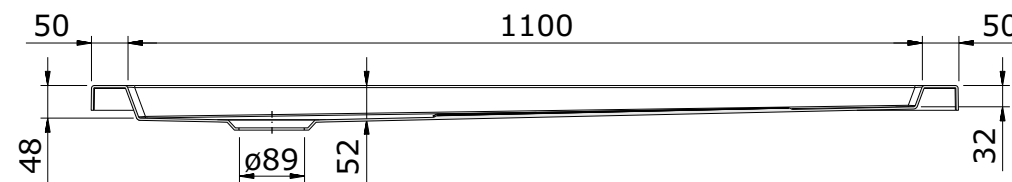

série: Piano

descrição: base 120x70x3,5 fundo texturado

sanindusa®

código: 802760

revisão: 00

Os produtos apresentados seguem especificações técnicas internas da SANINDUSA.

As dimensões são meramente indicativas.

Reservamos o direito de fazer alterações técnicas que permitam melhorar a funcionalidade dos nossos produtos, sem aviso prévio.

The presented products follow technical specifications from SANINDUSA.

The dimensions of the pieces are merely a reference.