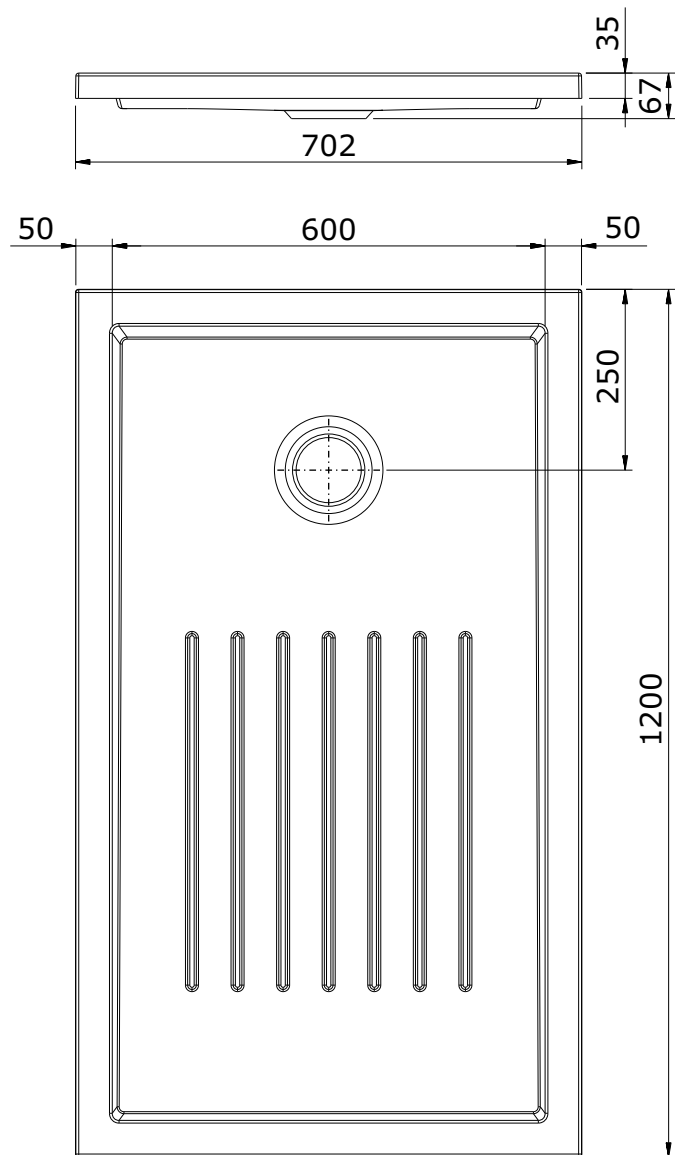

série: Piano

descrição: base 120x70x3,5 fundo texturado

sanindusa®

código: 802760

revisão: 00

Os produtos apresentados seguem especificações técnicas internas da SANINDUSA.

As dimensões são meramente indicativas.

Reservamos o direito de fazer alterações técnicas que permitam melhorar a funcionalidade dos nossos produtos, sem aviso prévio.

The presented products follow technical specifications from SANINDUSA.

The dimensions of the pieces are merely a reference.