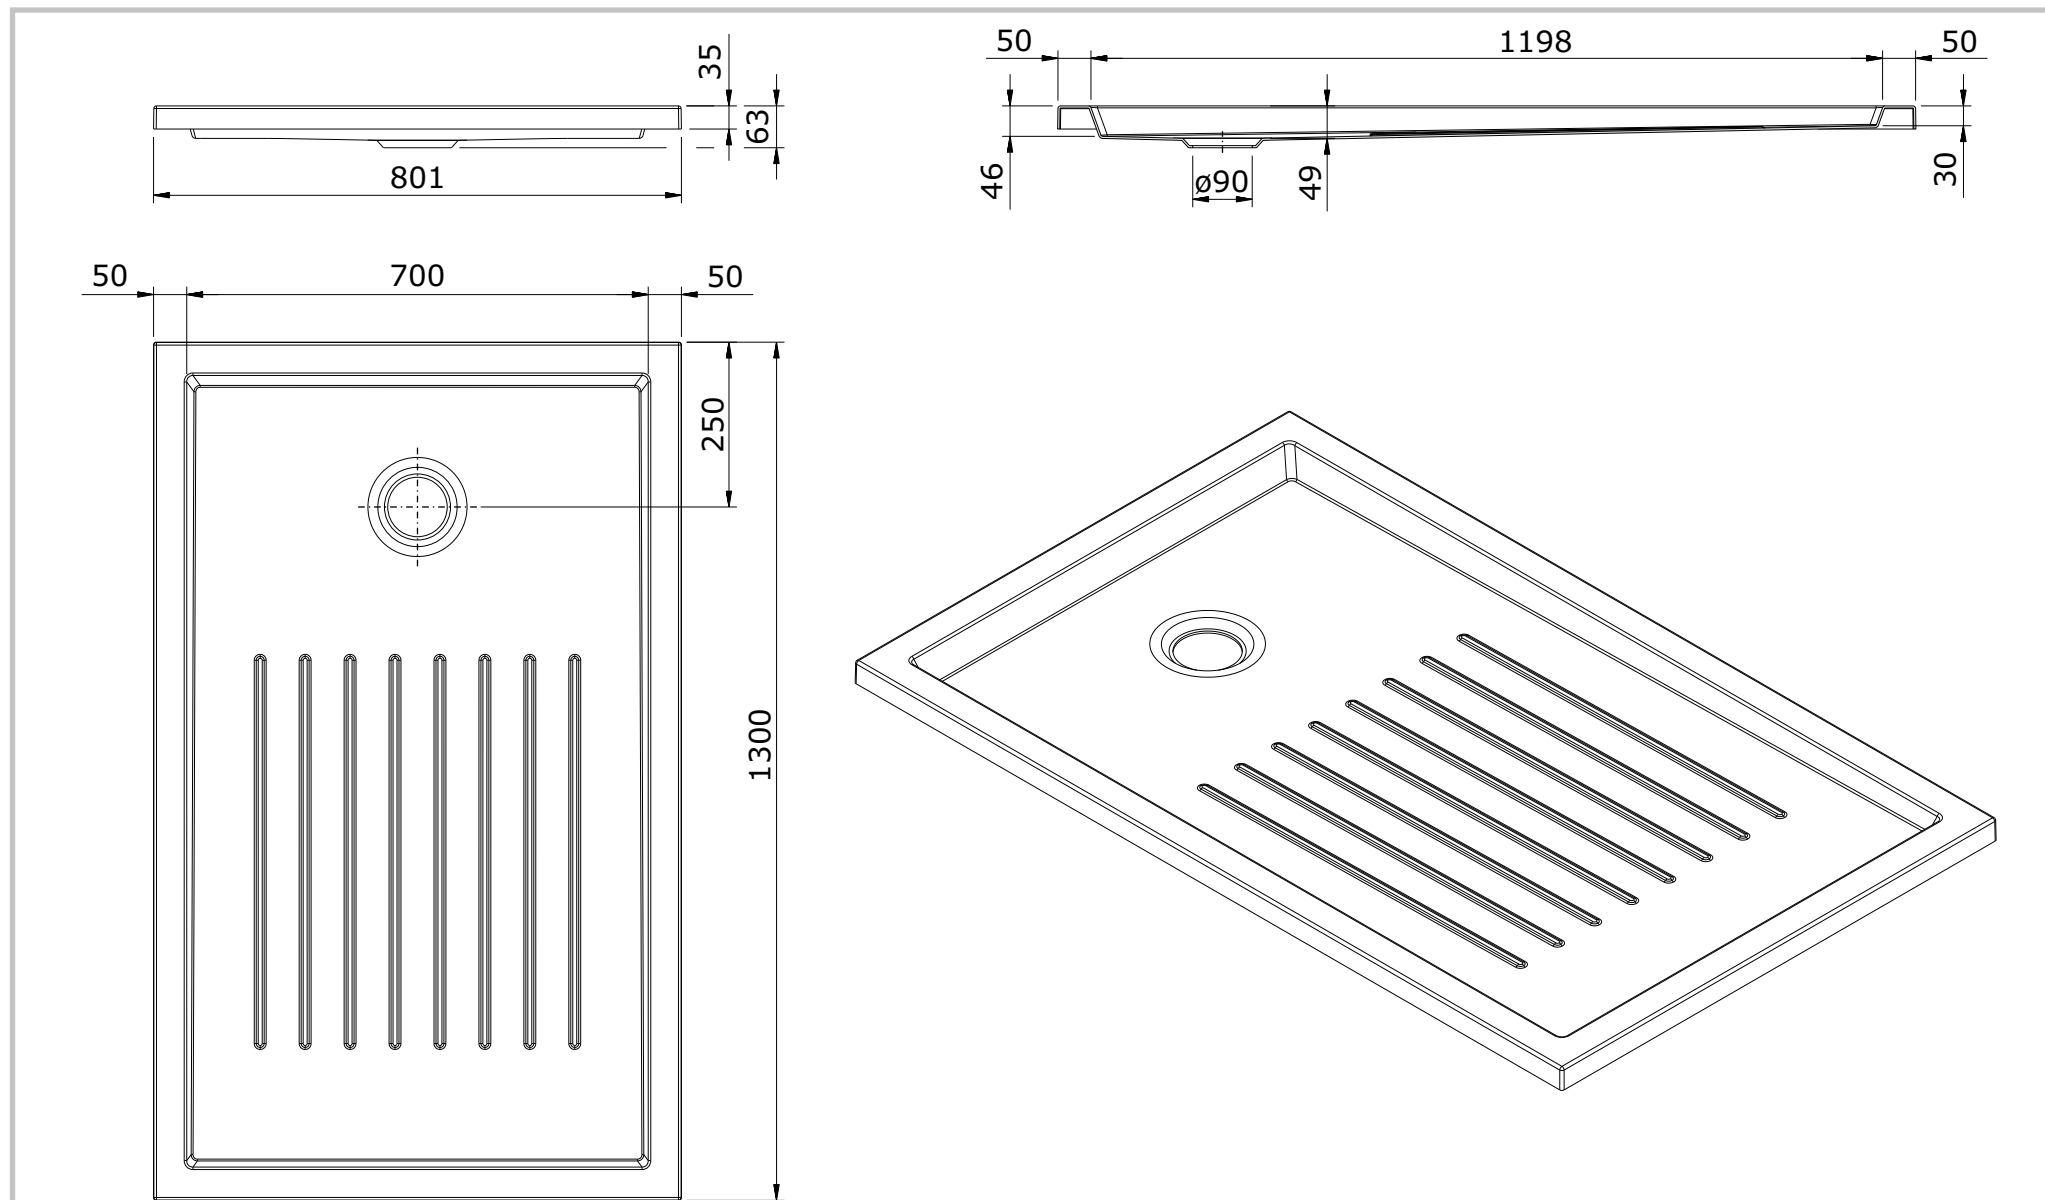

série: Piano

descrição: base de chuveiro 130x80x3,5 com textura

sanindusa®

código: 802830

revisão: 00

Os produtos apresentados seguem especificações técnicas internas da SANINDUSA.
As dimensões são meramente indicativas.