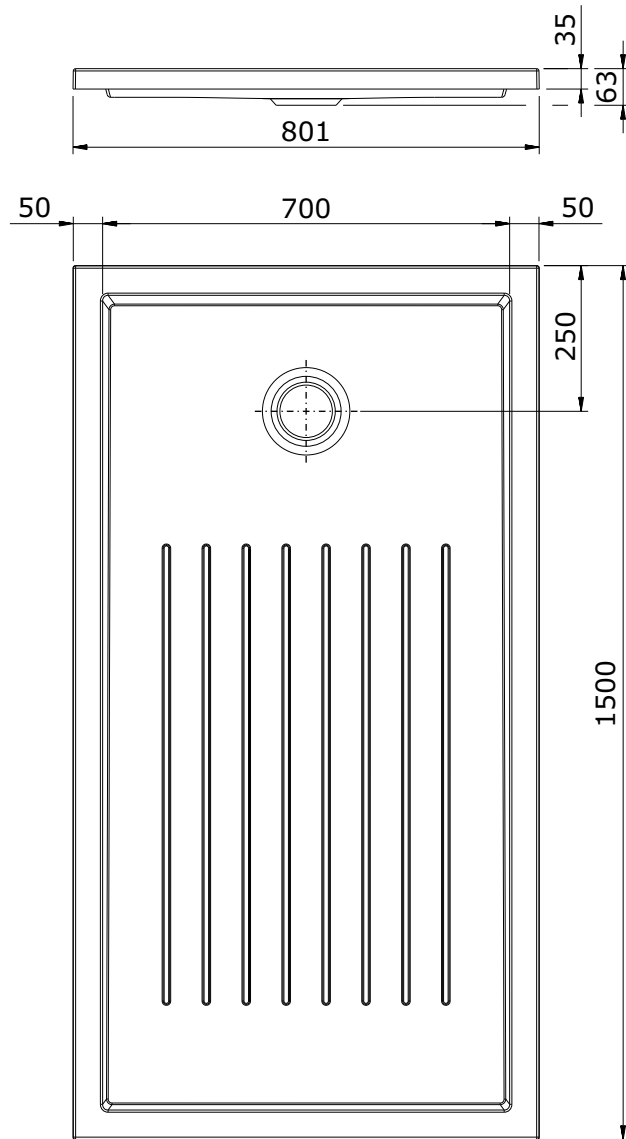

série: Piano

descrição: base de chuveiro 150x80x3,5 com textura

sanindusa®

código: 802920

revisão: 00

Os produtos apresentados seguem especificações técnicas internas da SANINDUSA.

As dimensões são meramente indicativas.