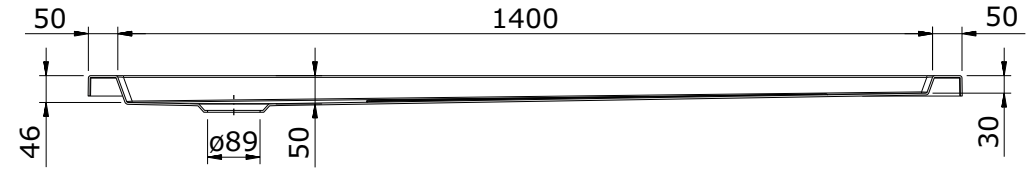

série: Piano

descrição: base de chuveiro 150x80x3,5 com textura

sanindusa®

código: 802920

revisão: 00

Os produtos apresentados seguem especificações técnicas internas da SANINDUSA.

As dimensões são meramente indicativas.

Reservamos o direito de fazer alterações técnicas que permitam melhorar a funcionalidade dos nossos produtos, sem aviso prévio.

The presented products follow technical specifications from SANINDUSA.

The dimensions of the pieces are merely a reference.