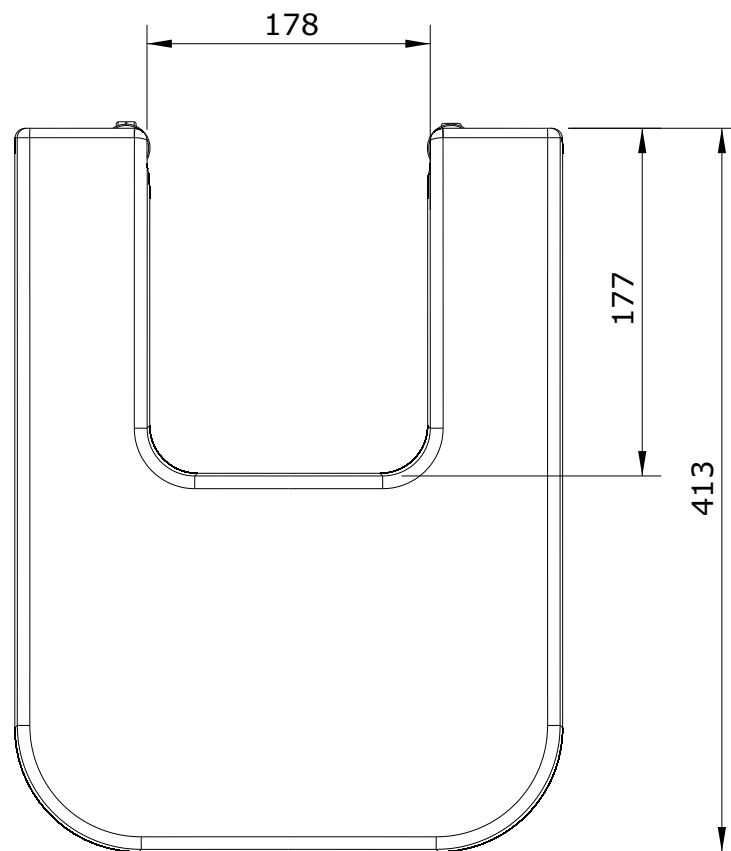

série: Advance

descrição: tampo de bidé

sanindusa®

código: 22741

revisão: 01

Os produtos apresentados seguem especificações técnicas internas da SANINDUSA.

As dimensões são meramente indicativas.

Reservamos o direito de fazer alterações técnicas que permitam melhorar a funcionalidade dos nossos produtos, sem aviso prévio.

The presented products follow technical specifications from SANINDUSA.

The dimensions of the pieces are merely a reference.

We reserve the right to introduce technical improvements in our products without previous advice.