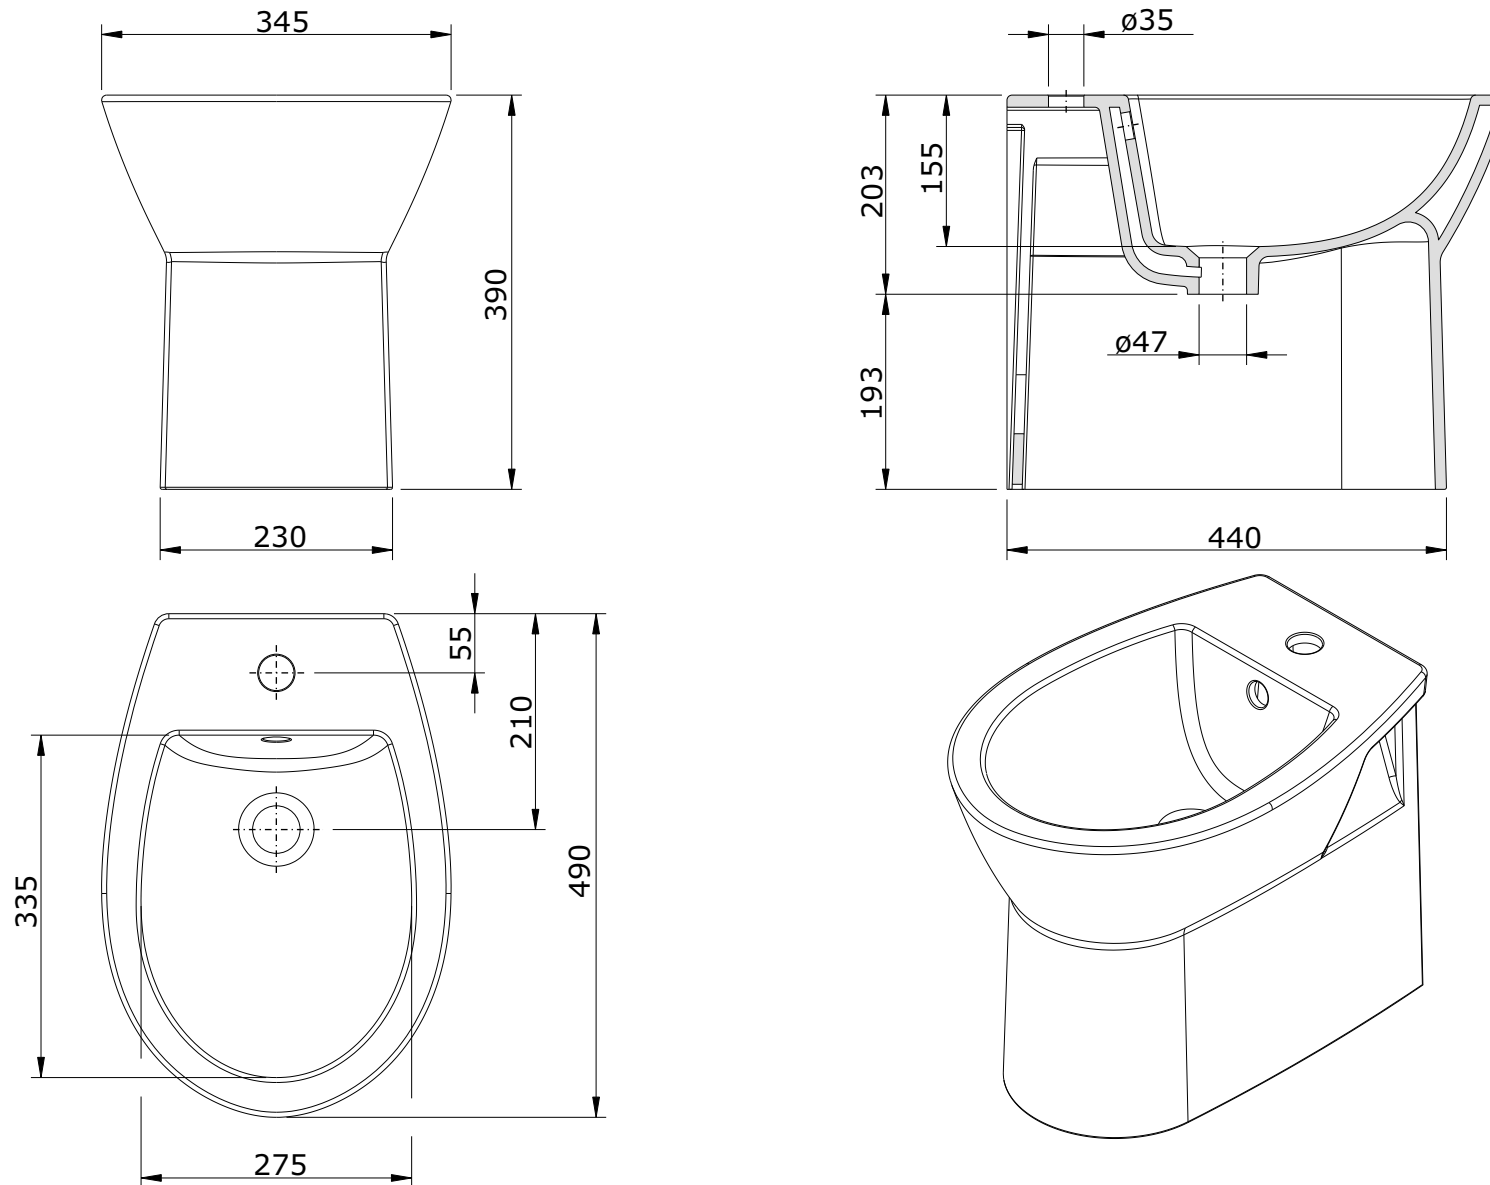

série: Easy

descrição: bidé fechado

sanindusa®

código: 131420

revisão: 00

Os produtos apresentados seguem especificações técnicas internas da SANINDUSA.

As medidas apresentadas estão sujeitas às tolerâncias e variações naturais da cerâmica pelo que serão sempre orientativas.

Reservamos o direito de fazer alterações técnicas que permitam melhorar a funcionalidade dos nossos produtos, sem aviso prévio.

The presented products follow technical specifications from SANINDUSA.

The dimensions of the pieces are subject to natural ceramic tolerances and variations and will be always orientative.