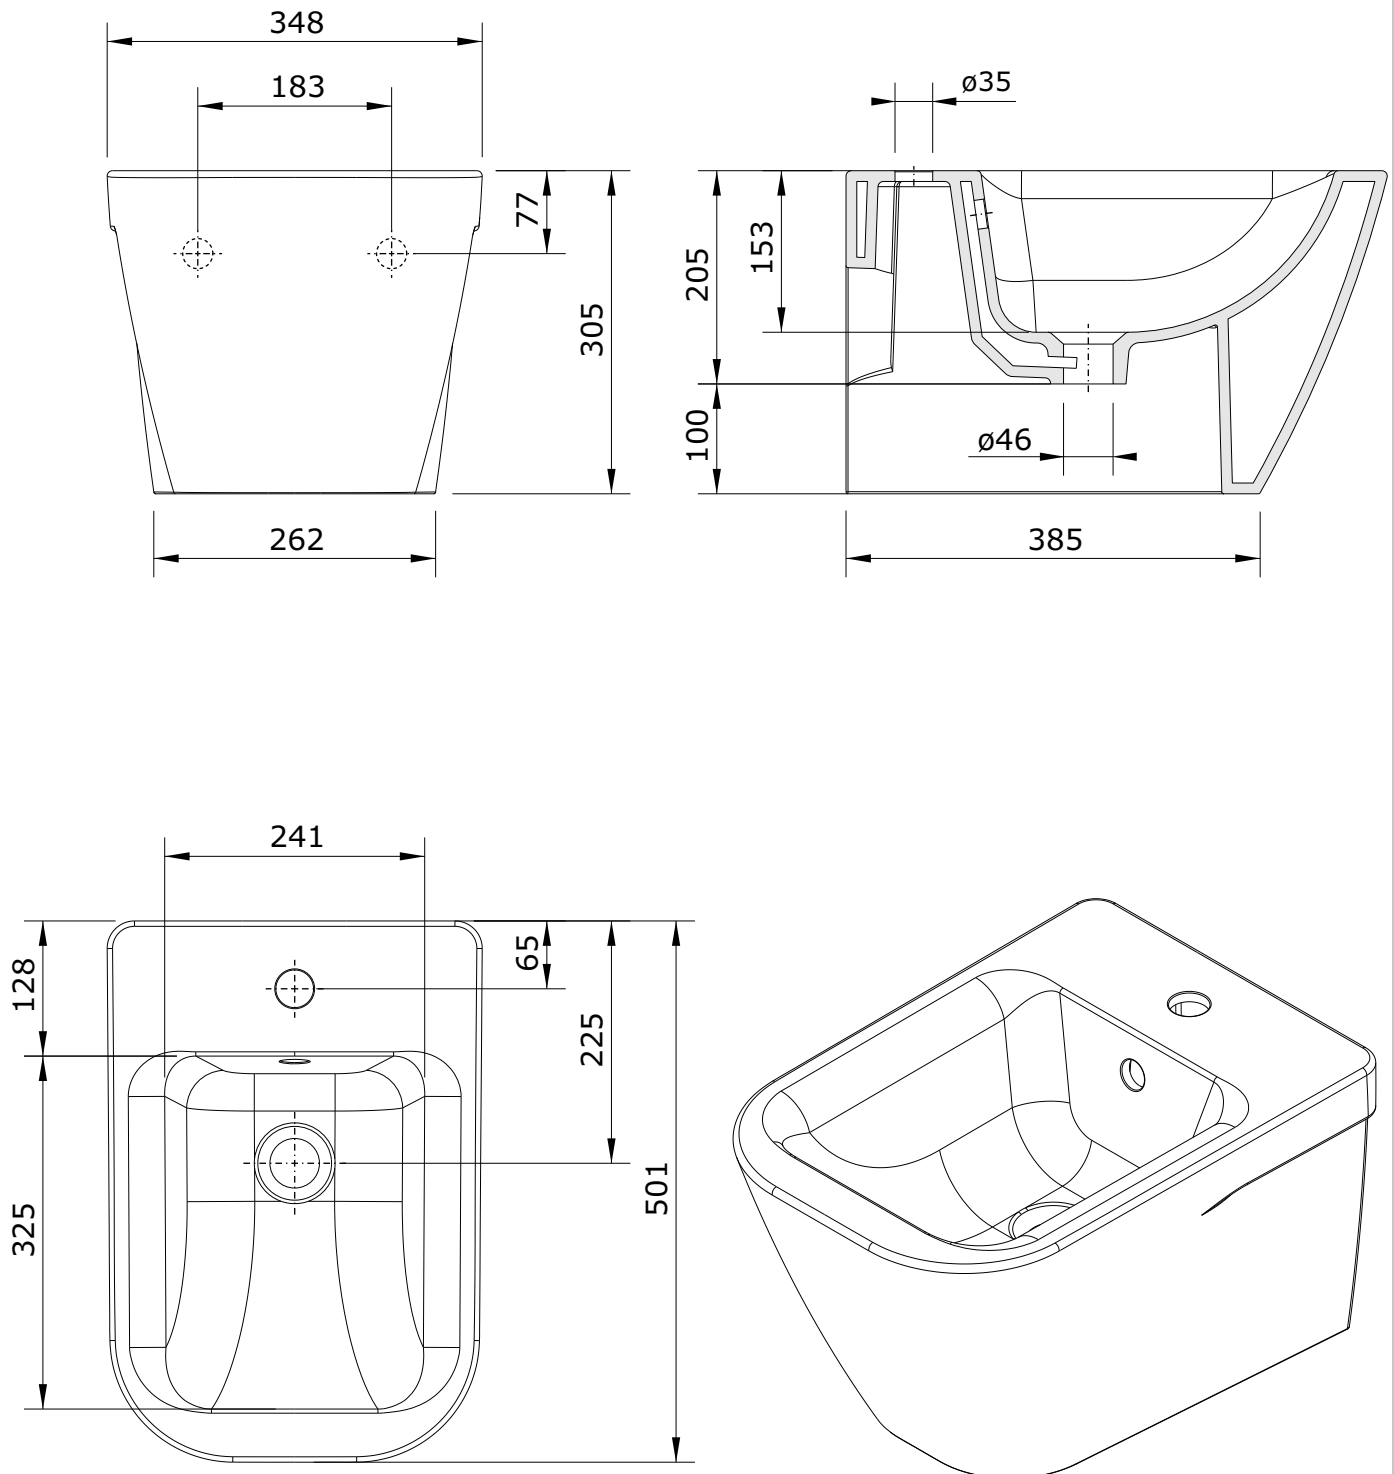

Look
cod.: 134440
ver.: 00

descrição: bidé suspenso com fixação oculta
description: wall mounted bidet with concealed fixation
description: bidet suspendu avec fixation caché

sanindusa®

Os produtos apresentados seguem especificações técnicas internas da SANINDUSA.
As dimensões são meramente indicativas.

Reservamos o direito de fazer alterações técnicas que permitam melhorar a funcionalidade dos nossos produtos, sem aviso prévio.

The presented products follow technical specifications from SANINDUSA.

The dimensions of the pieces are merely a reference.