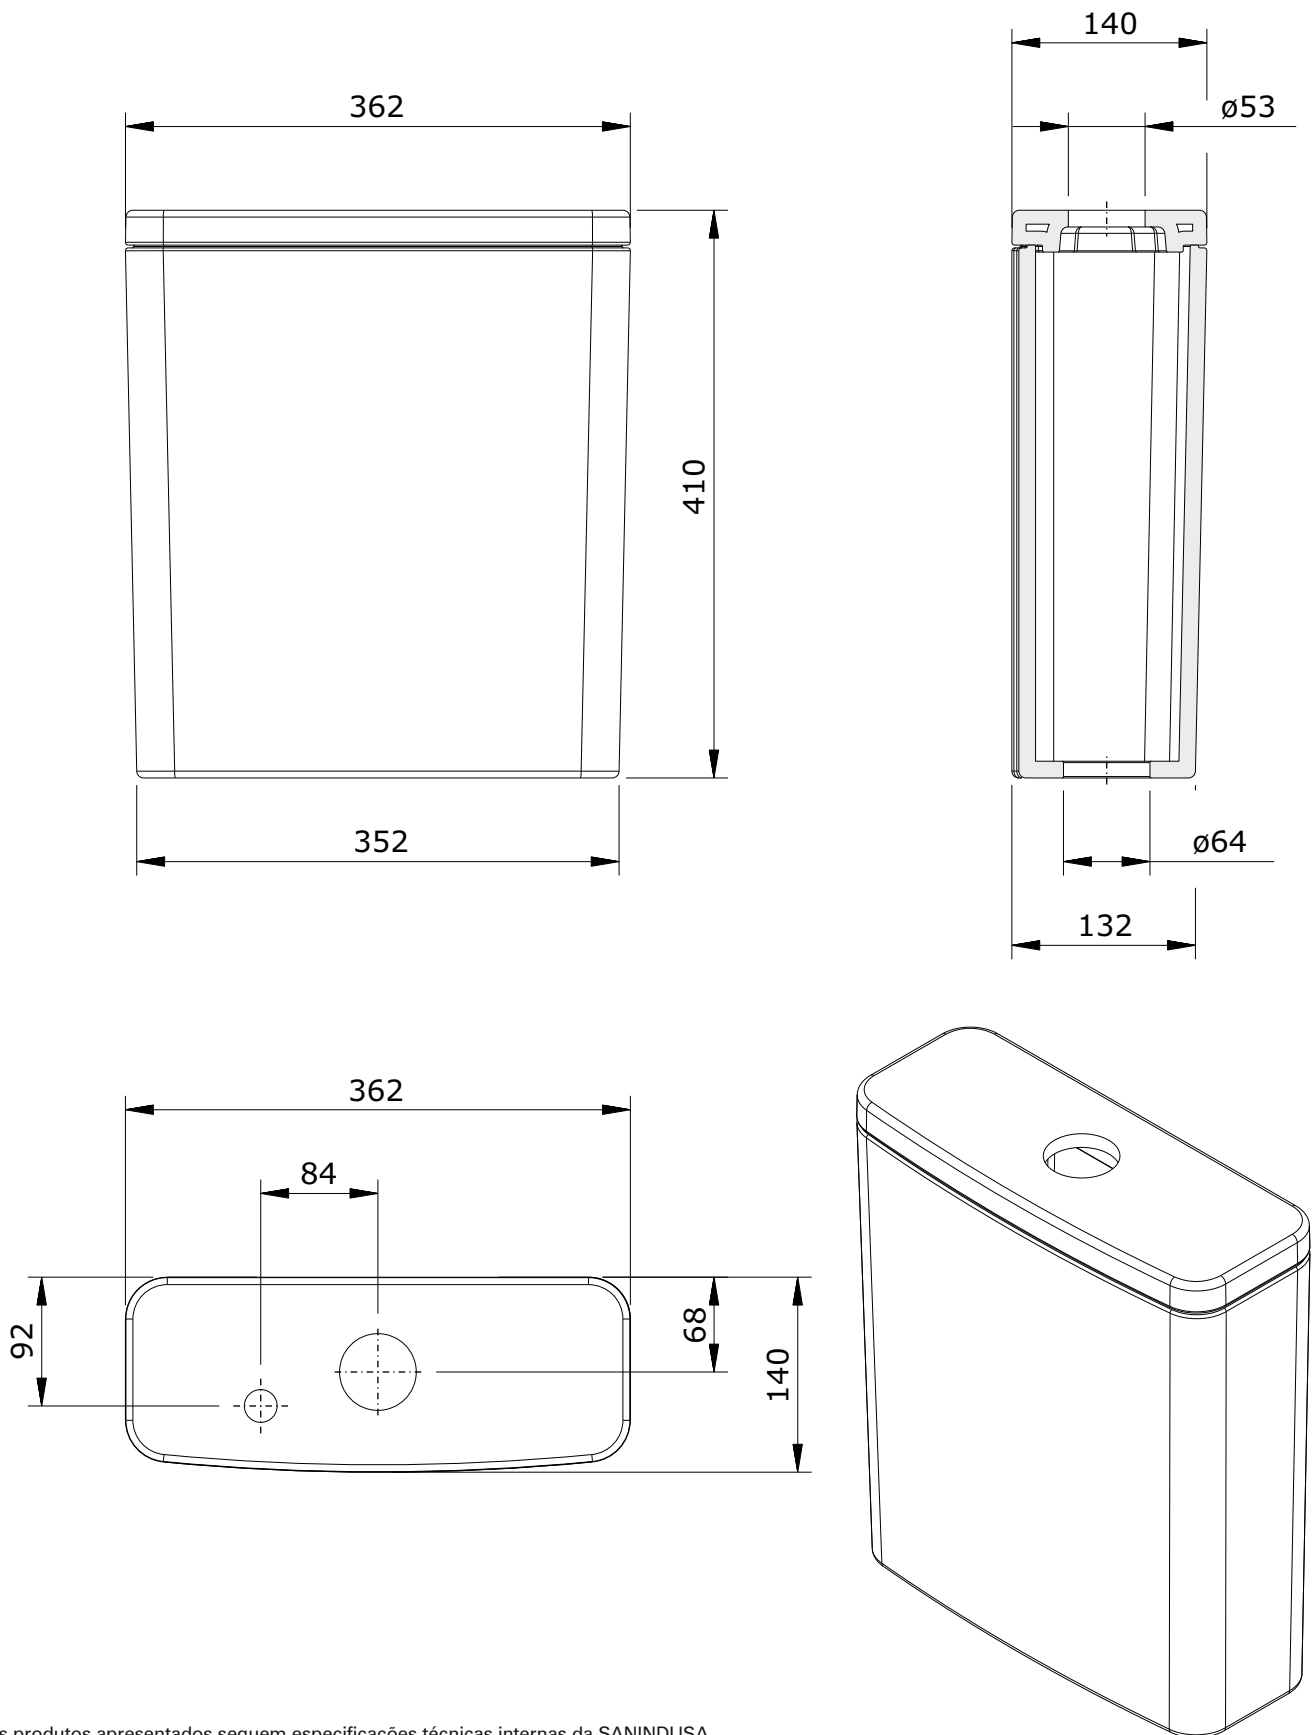

série: Look

descrição: tanque

sanindusa[®]

código: 134111

revisão: 00

Os produtos apresentados seguem especificações técnicas internas da SANINDUSA.

As medidas apresentadas estão sujeitas às tolerâncias e variações naturais da cerâmica pelo que serão sempre orientativas.