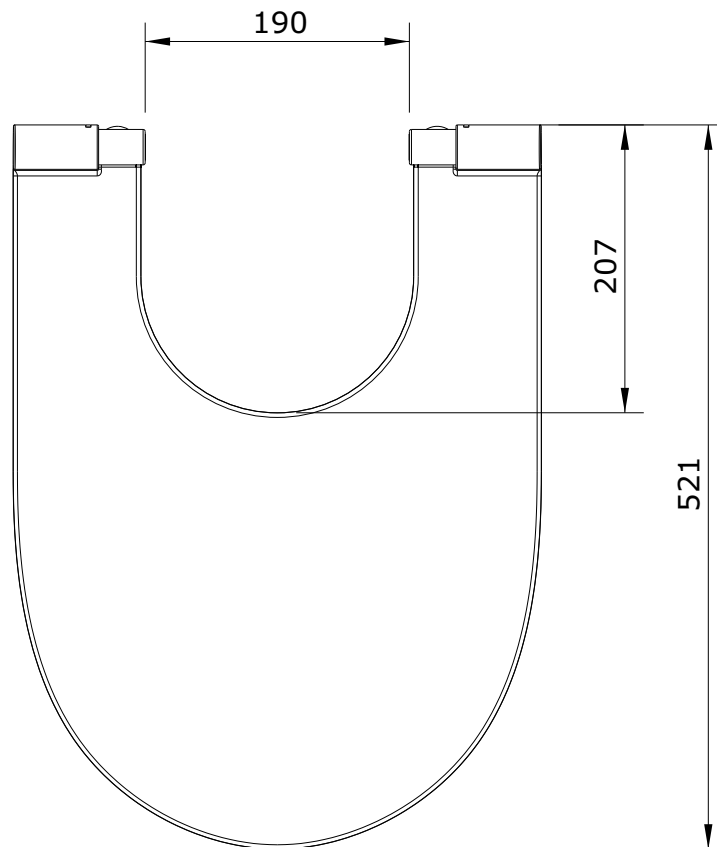

série: Sanlife

descrição: tampo de bidé

sanindusa®

código: 23641

revisão: 00

Os produtos apresentados seguem especificações técnicas internas da SANINDUSA.

As dimensões são meramente indicativas.

Reservamos o direito de fazer alterações técnicas que permitam melhorar a funcionalidade dos nossos produtos, sem aviso prévio.

The presented products follow technical specifications from SANINDUSA.

The dimensions of the pieces are merely a reference.

We reserve the right to introduce technical improvements in our products without previous advice.