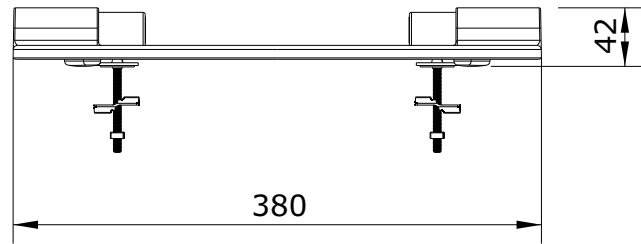

série: Sanlife

descrição: tampo de bidé

sanindusa®

código: 23641

revisão: 00

Os produtos apresentados seguem especificações técnicas internas da SANINDUSA.

As dimensões são meramente indicativas.

Reservamos o direito de fazer alterações técnicas que permitam melhorar a funcionalidade dos nossos produtos, sem aviso prévio.

The presented products follow technical specifications from SANINDUSA.

The dimensions of the pieces are merely a reference.

We reserve the right to introduce technical improvements in our products without previous advice.