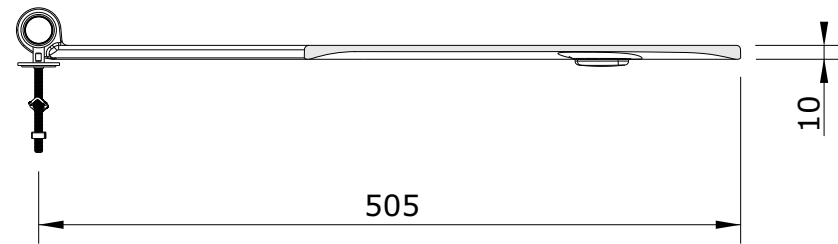

série: Sanlife

descrição: tampo de bidé

sanindusa®

código: 23641

revisão: 00

Os produtos apresentados seguem especificações técnicas internas da SANINDUSA.

As dimensões são meramente indicativas.

Reservamos o direito de fazer alterações técnicas que permitam melhorar a funcionalidade dos nossos produtos, sem aviso prévio.

The presented products follow technical specifications from SANINDUSA.

The dimensions of the pieces are merely a reference.

We reserve the right to introduce technical improvements in our products without previous advice.