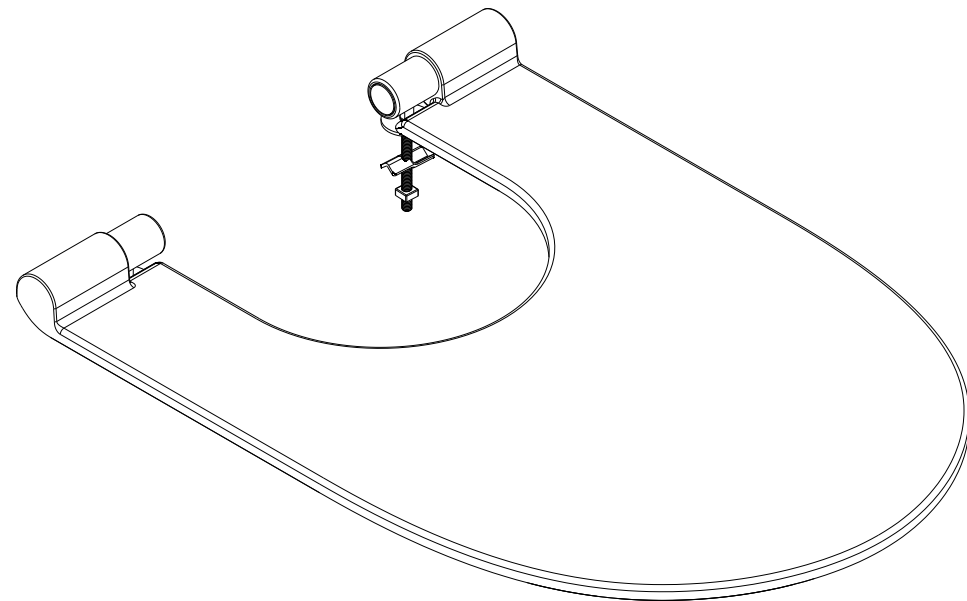

série: Sanlife

descrição: tampo de bidé

sanindusa®

código: 23641

revisão: 00

Os produtos apresentados seguem especificações técnicas internas da SANINDUSA.

As dimensões são meramente indicativas.

Reservamos o direito de fazer alterações técnicas que permitam melhorar a funcionalidade dos nossos produtos, sem aviso prévio.

The presented products follow technical specifications from SANINDUSA.

The dimensions of the pieces are merely a reference.

We reserve the right to introduce technical improvements in our products without previous advice.