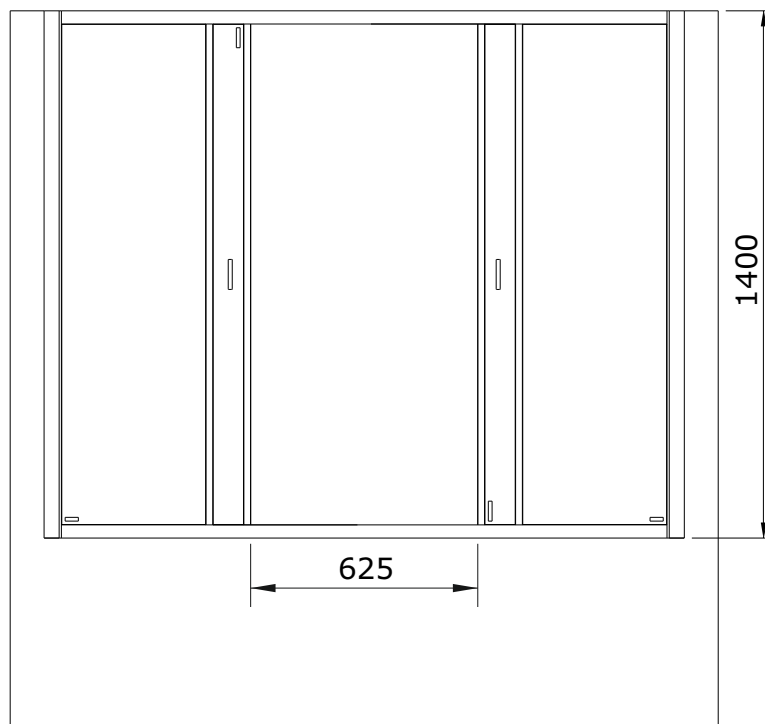

série: Versus

descrição: divisório 170 com abertura central para banheira

sanindusa®

código: 89353500

revisão: 01

Os produtos apresentados seguem especificações técnicas internas da SANINDUSA.

As dimensões são meramente indicativas.