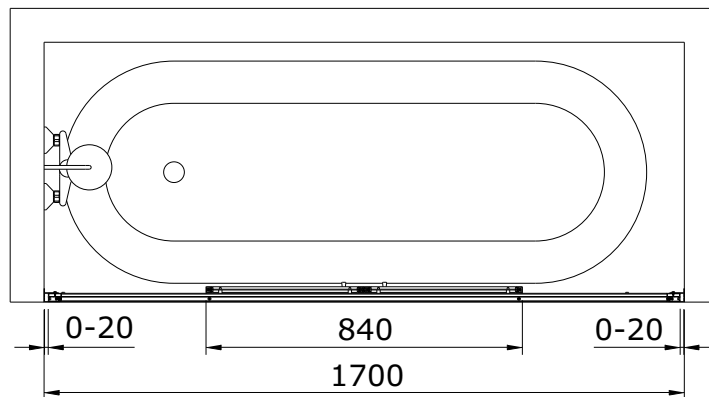

série: Versus

descrição: divisório 170 com abertura central para banheira

sanindusa®

código: 89353500

revisão: 01

Os produtos apresentados seguem especificações técnicas internas da SANINDUSA.

As dimensões são meramente indicativas.