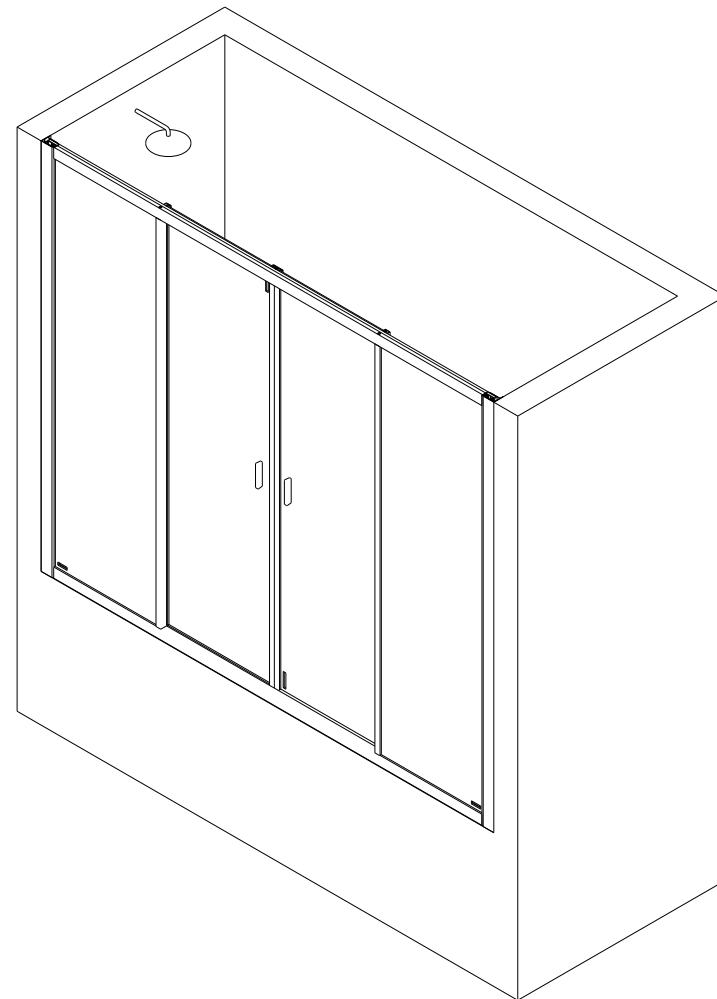

série: Versus

descrição: divisório 170 com abertura central para banheira

sanindusa®

código: 89353500

revisão: 01

Os produtos apresentados seguem especificações técnicas internas da SANINDUSA.

As dimensões são meramente indicativas.